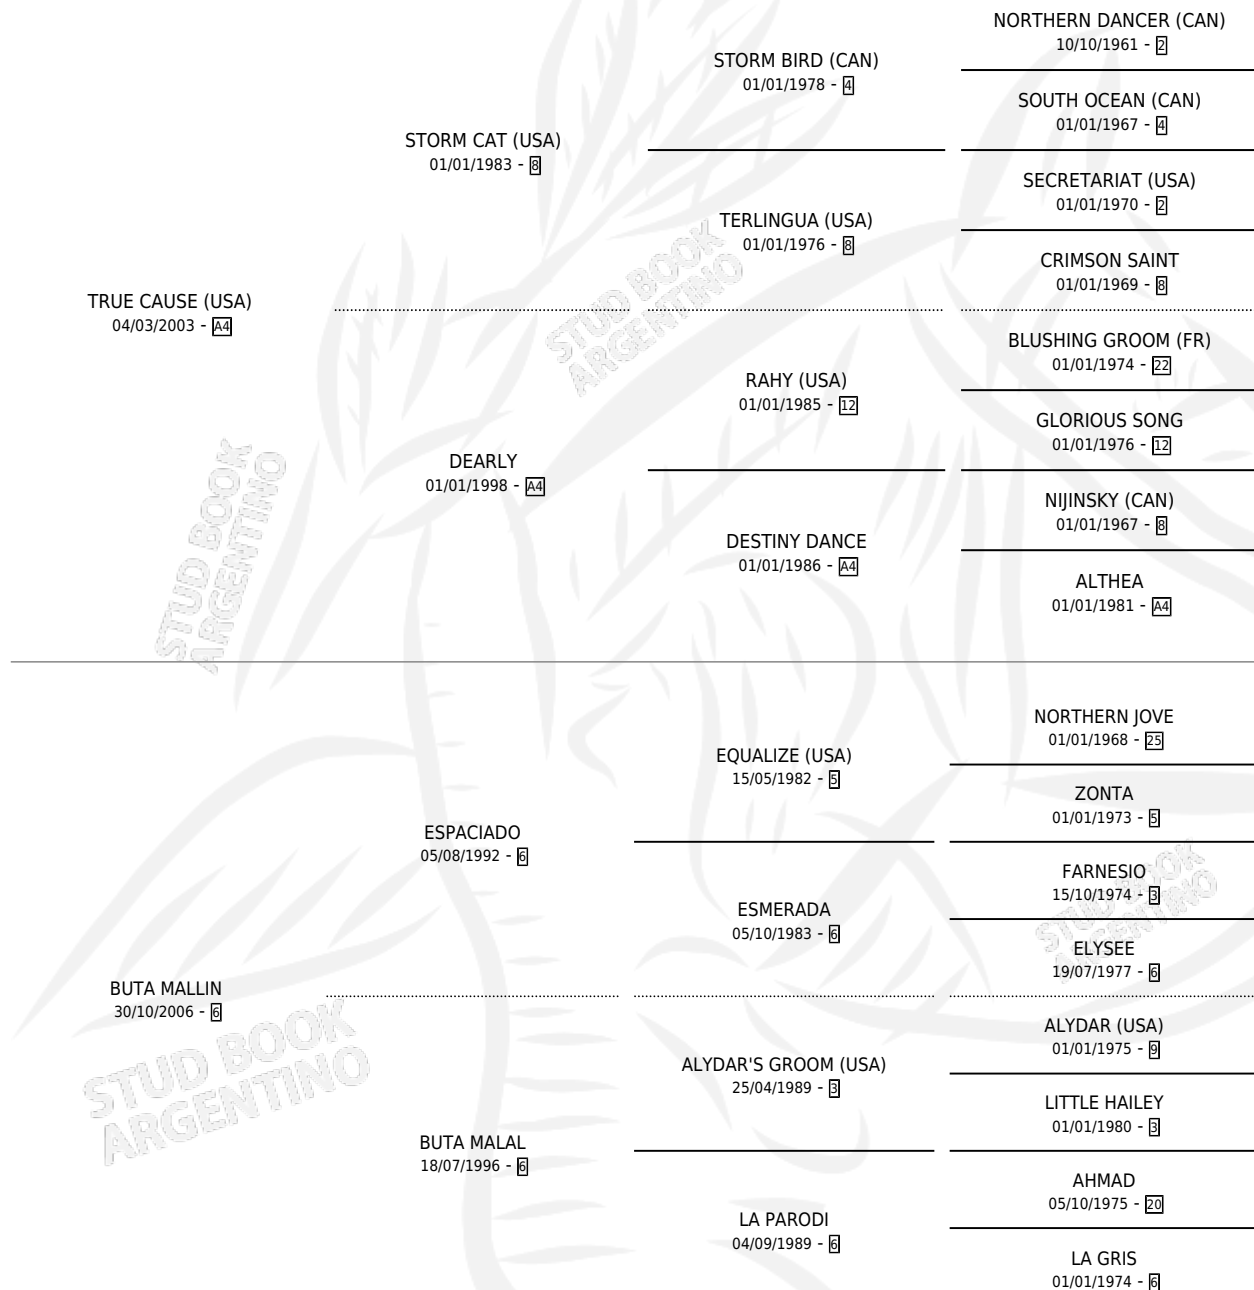

BUTALEBU

por **TRUE CAUSE (USA)** y **BUTA MALLIN** por **ESPACIADO**

Argentina · Hembra · Alazan · SP · 05/10/2014
Familia 6-a · Volumen 42

ESTADO

TIPIFICACIÓN SANGUÍNEA	X
TIPIFICACIÓN POR ADN	✓
PASAPORTE	✓
IDENTIFICACIÓN POR MICROCHIP	✓
REPRODUCTOR	✓

Lugar de nacimiento: Los Olivos

Criador: Los Olivos

~

HIJOS

	MACHOS	HEMBRAS
2 NACIERON	0	2
SIN ACTUACIONES		

PEDIGREE

S

mientos 2 / Efectividad 50.00%

PADRILLO	PRODUCTO	CRIADOR	1ER SERVICIO	ÚLTIMO SERVICIO
ENDORMOON	∅		18/11/2024	18/11/2024
BUTALEBU	∅		24/11/2023	27/11/2023
GLORIOUS MOMENT	GALLEGA LETICIA (H Z, 17/11/2023)	PARISSI JUAN CARLOS	10/12/2022	10/12/2022
FILOSO EMPEROR	LETICIA FIL (H Z, 12/11/2020)	PARISSI JUAN CARLOS	04/11/2019	04/12/2019