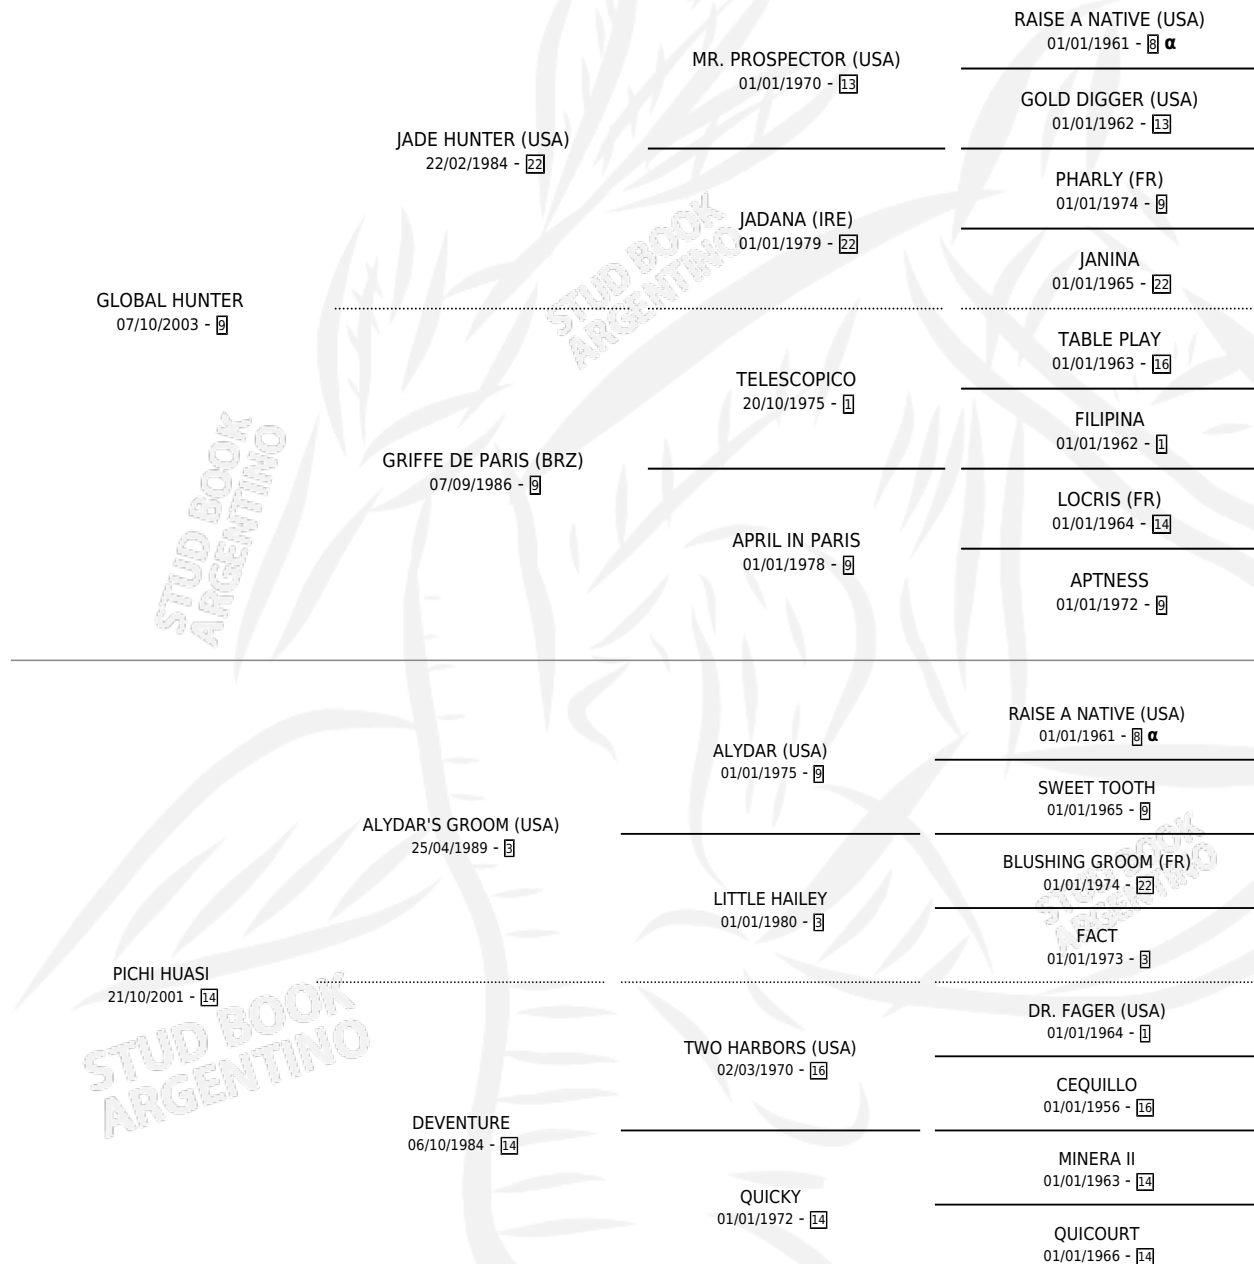

PICHIMA

por GLOBAL HUNTER y PICHU HUASI por ALYDAR'S GROOM (USA)

Argentina · Hembra · Alazan · SP · 02/10/2014
Familia 14 · Volumen 42

ESTADO

TIPIFICACIÓN SANGUÍNEA	X
TIPIFICACIÓN POR ADN	✓
PASAPORTE	✓
IDENTIFICACIÓN POR MICROCHIP	✓
REPRODUCTOR	✓

Lugar de nacimiento: Los Olivos

Criador: Los Olivos

PEDIGREE

INBREEDING : α

CAMPAÑA

Solo carreras oficiales de Argentina

POR EDAD

EDAD	CC	1°	2°	3°	4°	5°	NP	CLC	CLG	CLCG1	CLGG1	IMPORTE	GANANCIA / CC
4 AÑOS	5	0	0	0	0	0	5	0	0	0	0	\$0	\$0
5 AÑOS	12	1	1	1	2	4	3	0	0	0	0	\$248,475	\$20,706
6 AÑOS	1	0	0	0	0	0	1	0	0	0	0	\$0	\$0
TOTALES	18	1	1	1	2	4	9	0	0	0	0	\$248,475	\$13,804
%		5.6%	5.6%	5.6%	11.1%	22.2%	50.0%	0.0%	0.0%	0.0%	0.0%		

Ganadora en San Isidro - \$248,475, a los 5 años.

POR DISTANCIA

HIPODROMO	CC	1°	2°	3°	4°	5°	NP	CLC	CLG	CLCG1	CLGG1	IMPORTE
SAN ISIDRO	12	1	1	1	2	3	4	0	0	0	0	\$239,400
1400 MTS	2	0	0	0	0	0	2	0	0	0	0	\$0
1600 MTS	5	0	0	0	1	2	2	0	0	0	0	\$21,000
2000 MTS	5	1	1	1	1	1	0	0	0	0	0	\$218,400
PALERMO	6	0	0	0	0	1	5	0	0	0	0	\$9,075
1800 MTS	1	0	0	0	0	1	0	0	0	0	0	\$9,075
1400 MTS	3	0	0	0	0	0	3	0	0	0	0	\$0
1200 MTS	2	0	0	0	0	0	2	0	0	0	0	\$0