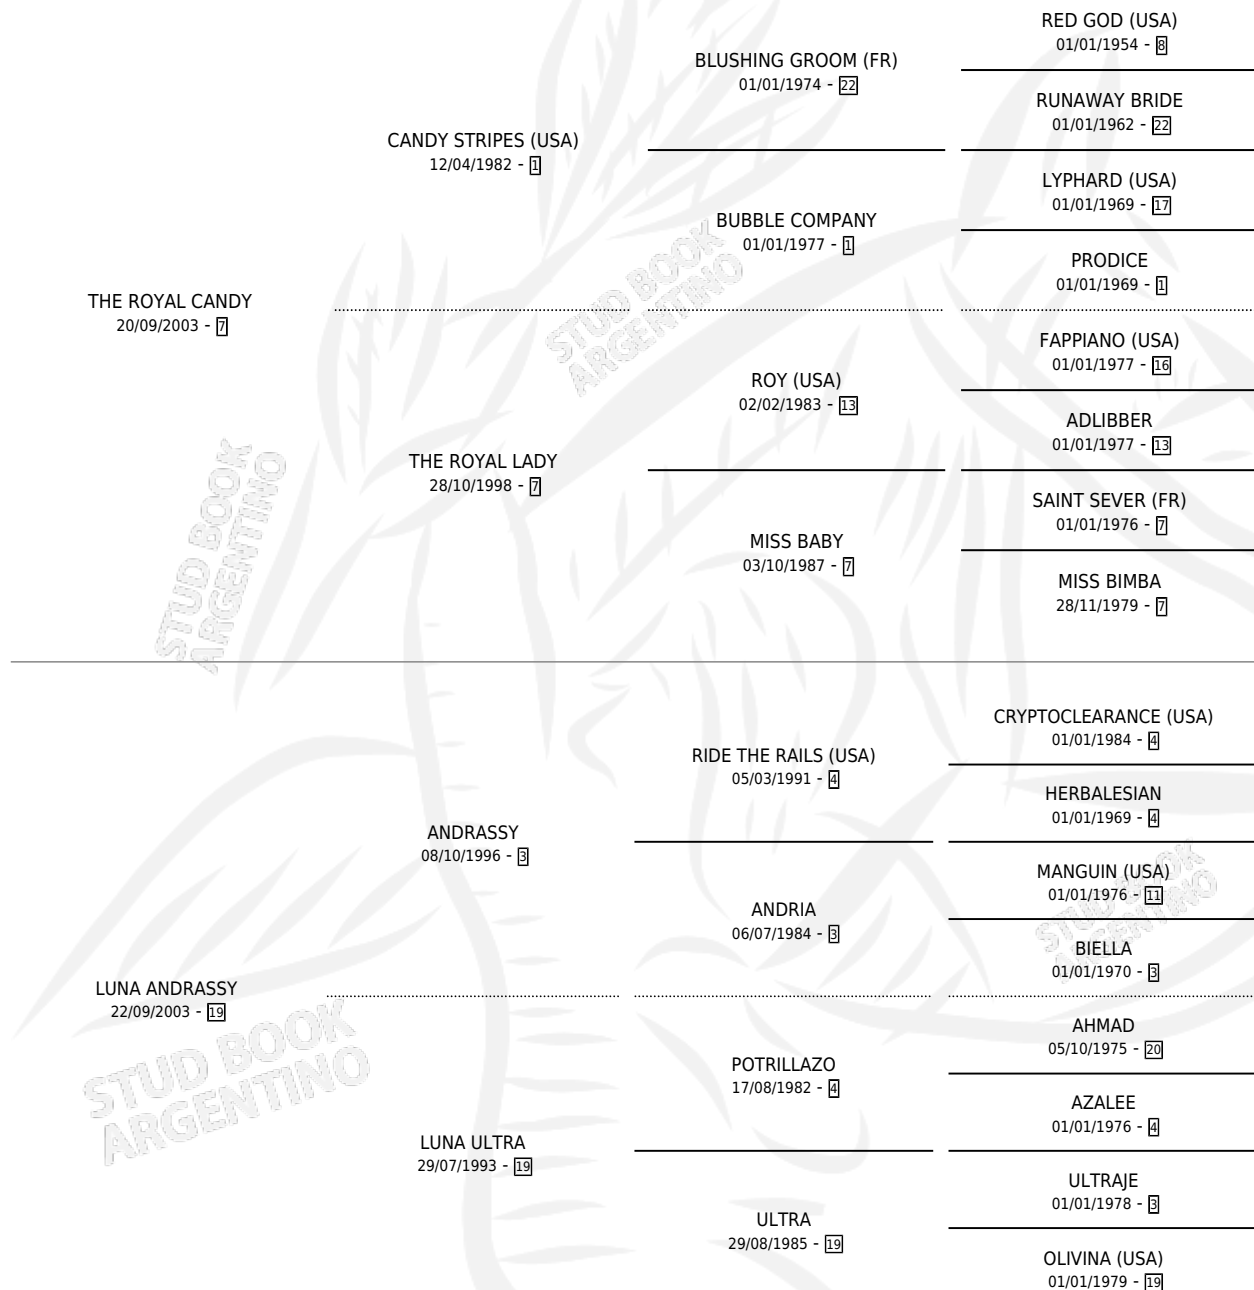

CANDY LUNITA

por THE ROYAL CANDY y LUNA ANDRASSY por
ANDRASSY

Argentina · Hembra · Zaino · SP · 13/09/2014
Familia 19-b · Volumen 42

ESTADO

TIIFICACIÓN SANGUÍNEA	X
TIIFICACIÓN POR ADN	✓
PASAPORTE	X
IDENTIFICACIÓN POR MICROCHIP	✓
REPRODUCTOR	✓

Lugar de nacimiento: Rincon Del Gena

Criador: Rincon Del Gena

PEDIGREE

S

mientos 0 / Efectividad 0.00%

PADRILLO

PRODUCTO

CRIADOR

1ER SERVICIO

ÚLTIMO SERVICIO

MORO FITZ

∅

26/12/2017

28/12/2017

CANDY LUNITA

Datos oficiales del Stud Book Argentino