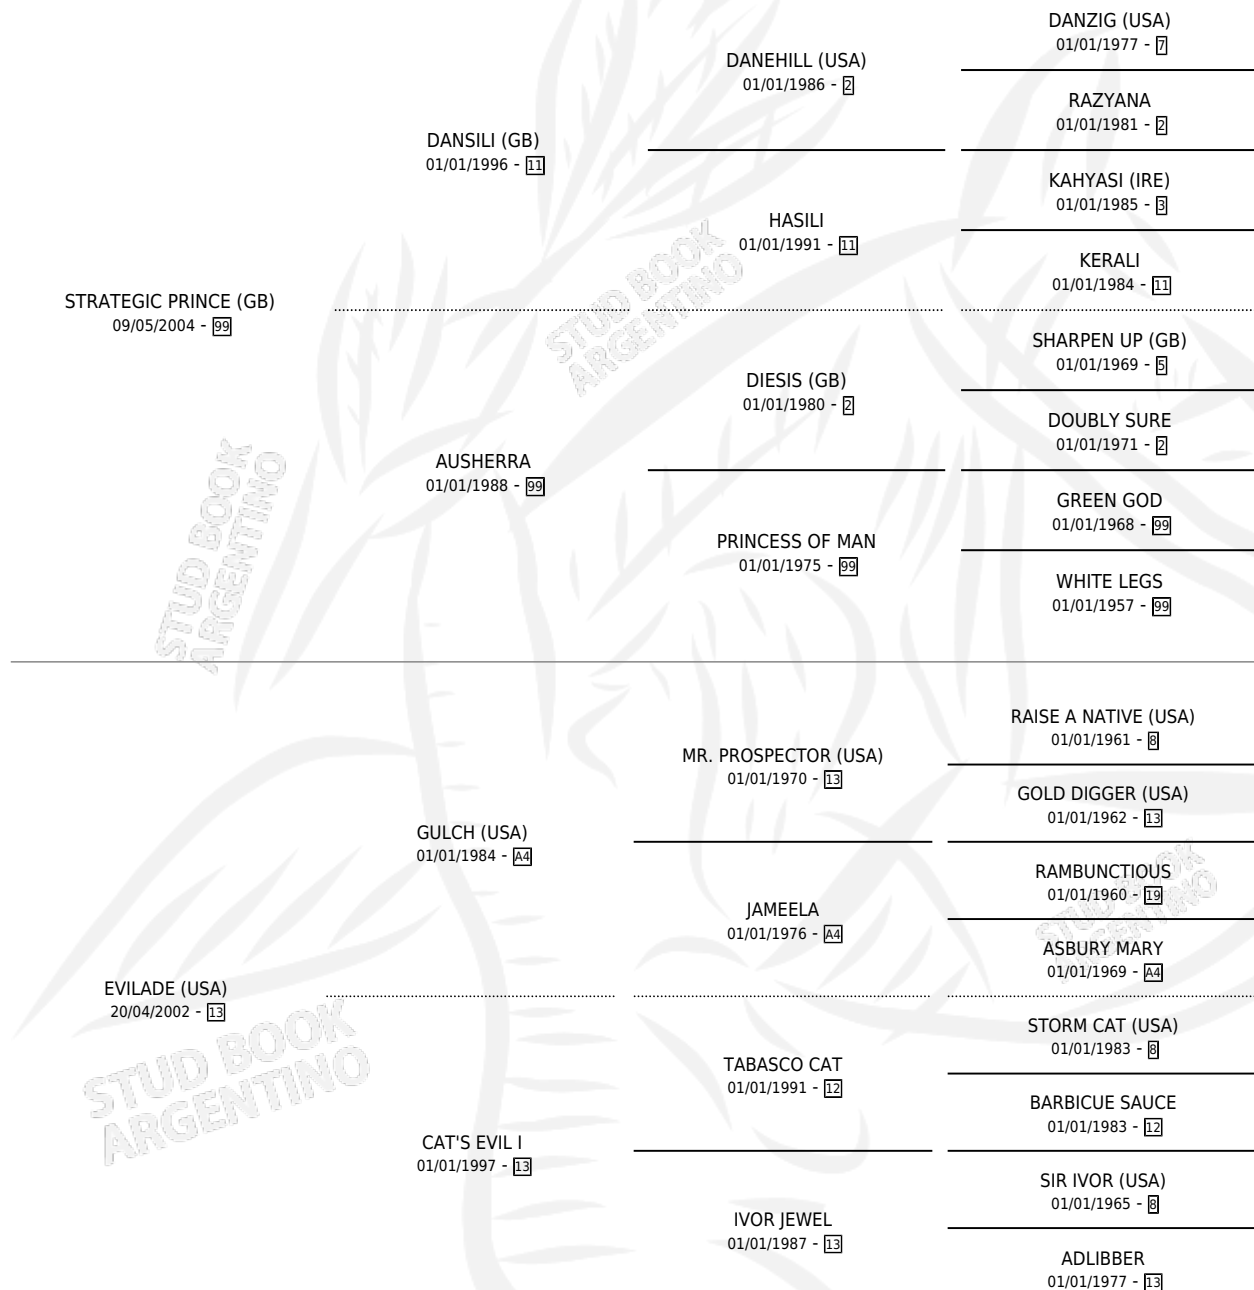

EUROPA PRINCE

por **STRATEGIC PRINCE (GB)** y **EVILADE (USA)** por **GULCH (USA)**

Argentina · Hembra · Alazan · SP · 29/09/2014
Familia 13-c · Volumen 42

ESTADO

TIPIFICACIÓN SANGUÍNEA	X
TIPIFICACIÓN POR ADN	X
PASAPORTE	X
IDENTIFICACIÓN POR MICROCHIP	X
REPRODUCTOR	X

Lugar de nacimiento: Estirpe De Criadores
Criador: Estirpe De Criadores

PEDIGREE

EUROPA PRINCE

Datos oficiales del Stud Book Argentino

Documento generado el 15/06/2026

studbook.org.ar