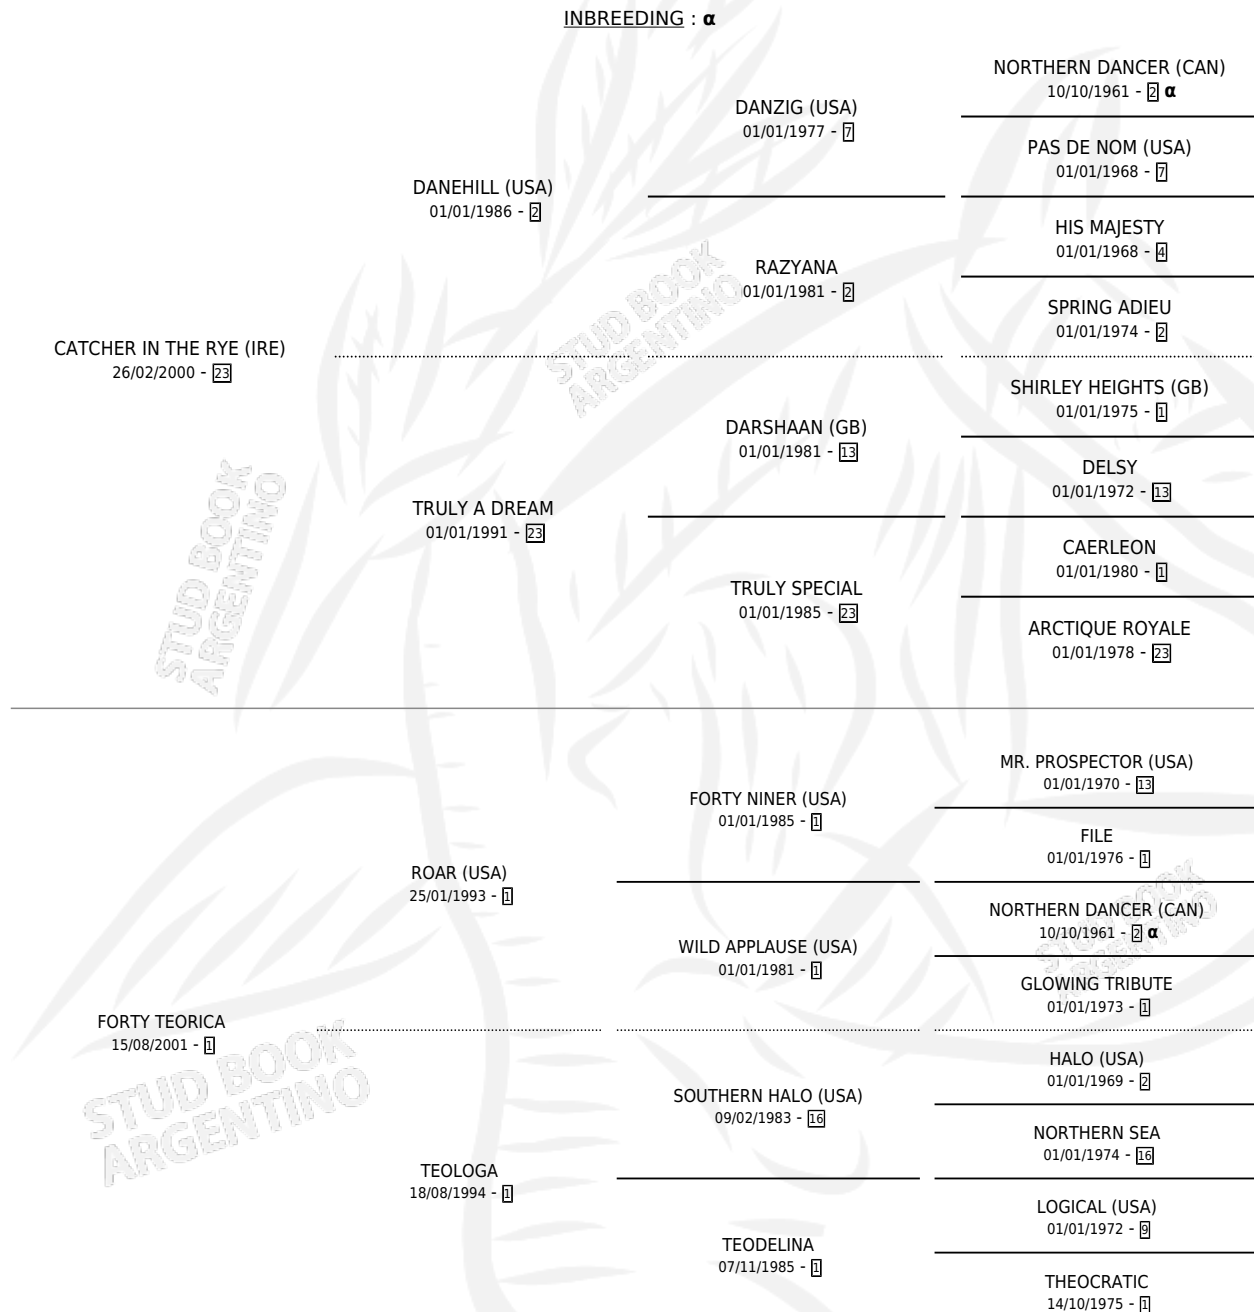

TETERA RYE

por **CATCHER IN THE RYE (IRE)** y **FORTY TEORICA** por **ROAR (USA)**

Argentina · Hembra · Zaino Doradillo · SP · 22/09/2014
Familia 1-w · Volumen 42

ESTADO

TIPIFICACIÓN SANGUÍNEA	X
TIPIFICACIÓN POR ADN	✓
PASAPORTE	✓
IDENTIFICACIÓN POR MICROCHIP	✓
REPRODUCTOR	✓

Lugar de nacimiento: La Biznaga

Criador: La Biznaga

~

HIJOS

	MACHOS	HEMBRAS
4 NACIERON	2	2
1 CORRIERON	0	1
1 GANARON	0	1
0 GANADORES CL	0 GANADORES GR	0 GANADORES G1

PEDIGREE

INBREEDING : α