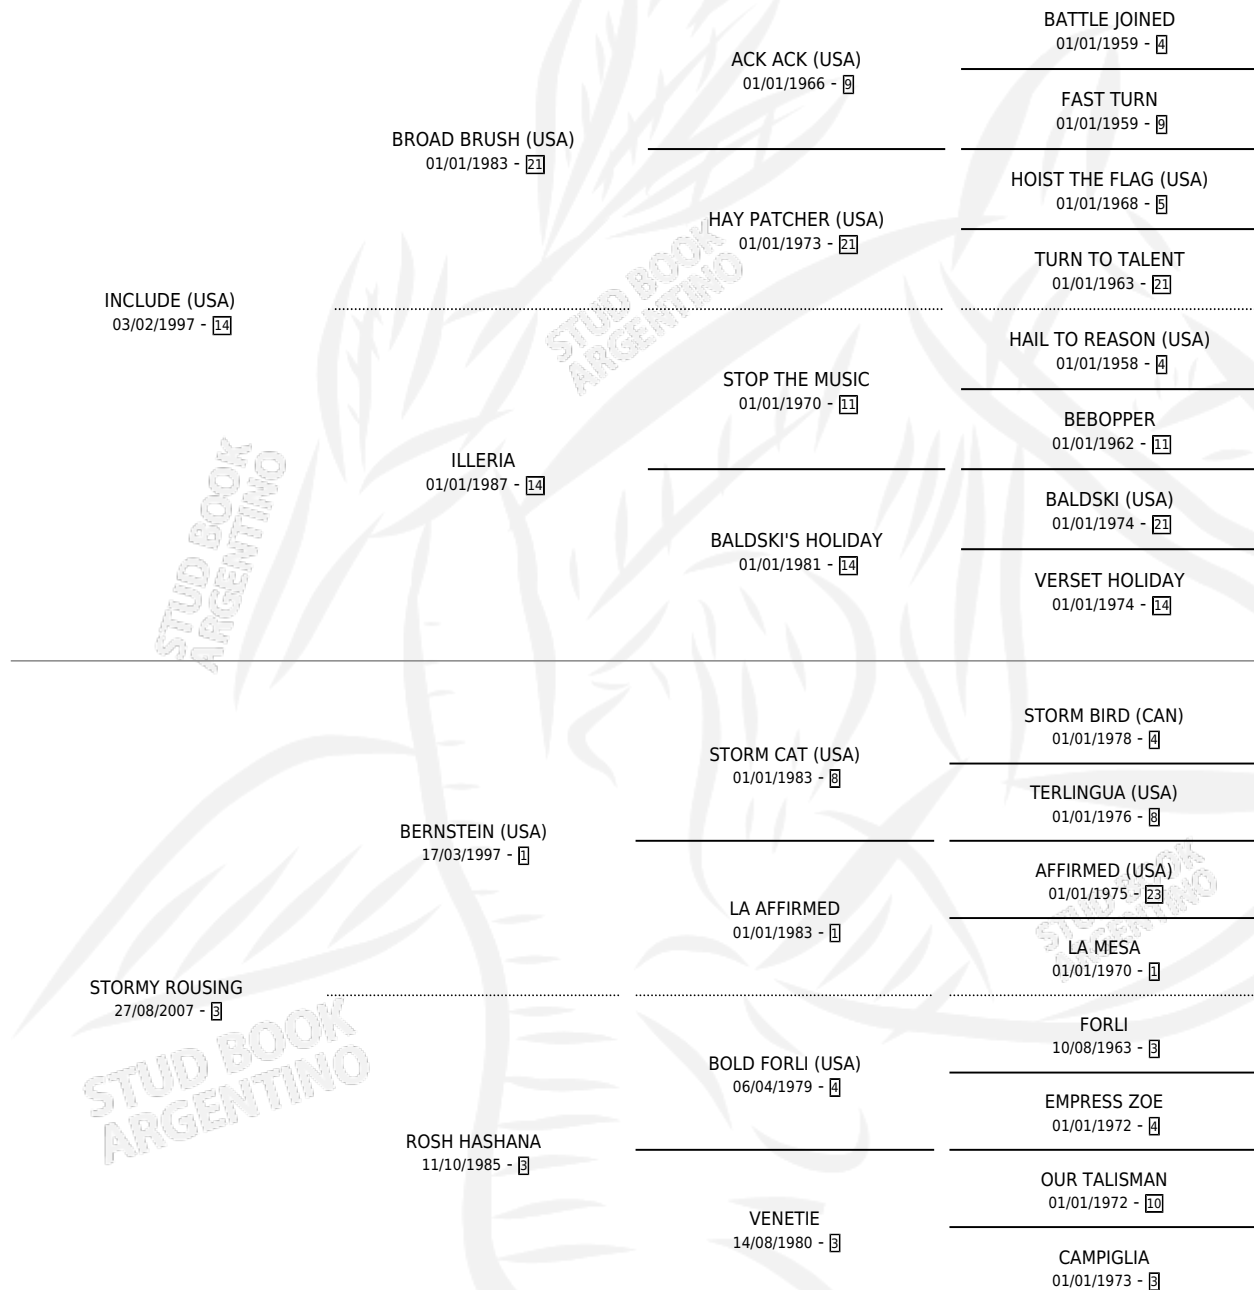

# ROCKANROLERA INC

por **INCLUDE (USA)** y **STORMY ROUSING** por **BERNSTEIN (USA)**

Argentina · Hembra · Zaino · SP · 22/09/2014  
Familia 3-b · Volumen 42

## ESTADO

TIPIFICACIÓN SANGUÍNEA	X
TIPIFICACIÓN POR ADN	✓
PASAPORTE	✓
IDENTIFICACIÓN POR MICROCHIP	✓
REPRODUCTOR	X

**Lugar de nacimiento:** La Biznaga  
**Criador:** La Biznaga

## PEDIGREE

**EXPORTACIÓN / IMPORTACIÓN**

FECHA	MOVIMIENTO	PAÍS
10/04/2019	EXPORTADO	CHILE

~

**CAMPAÑA**

Solo carreras oficiales de Argentina