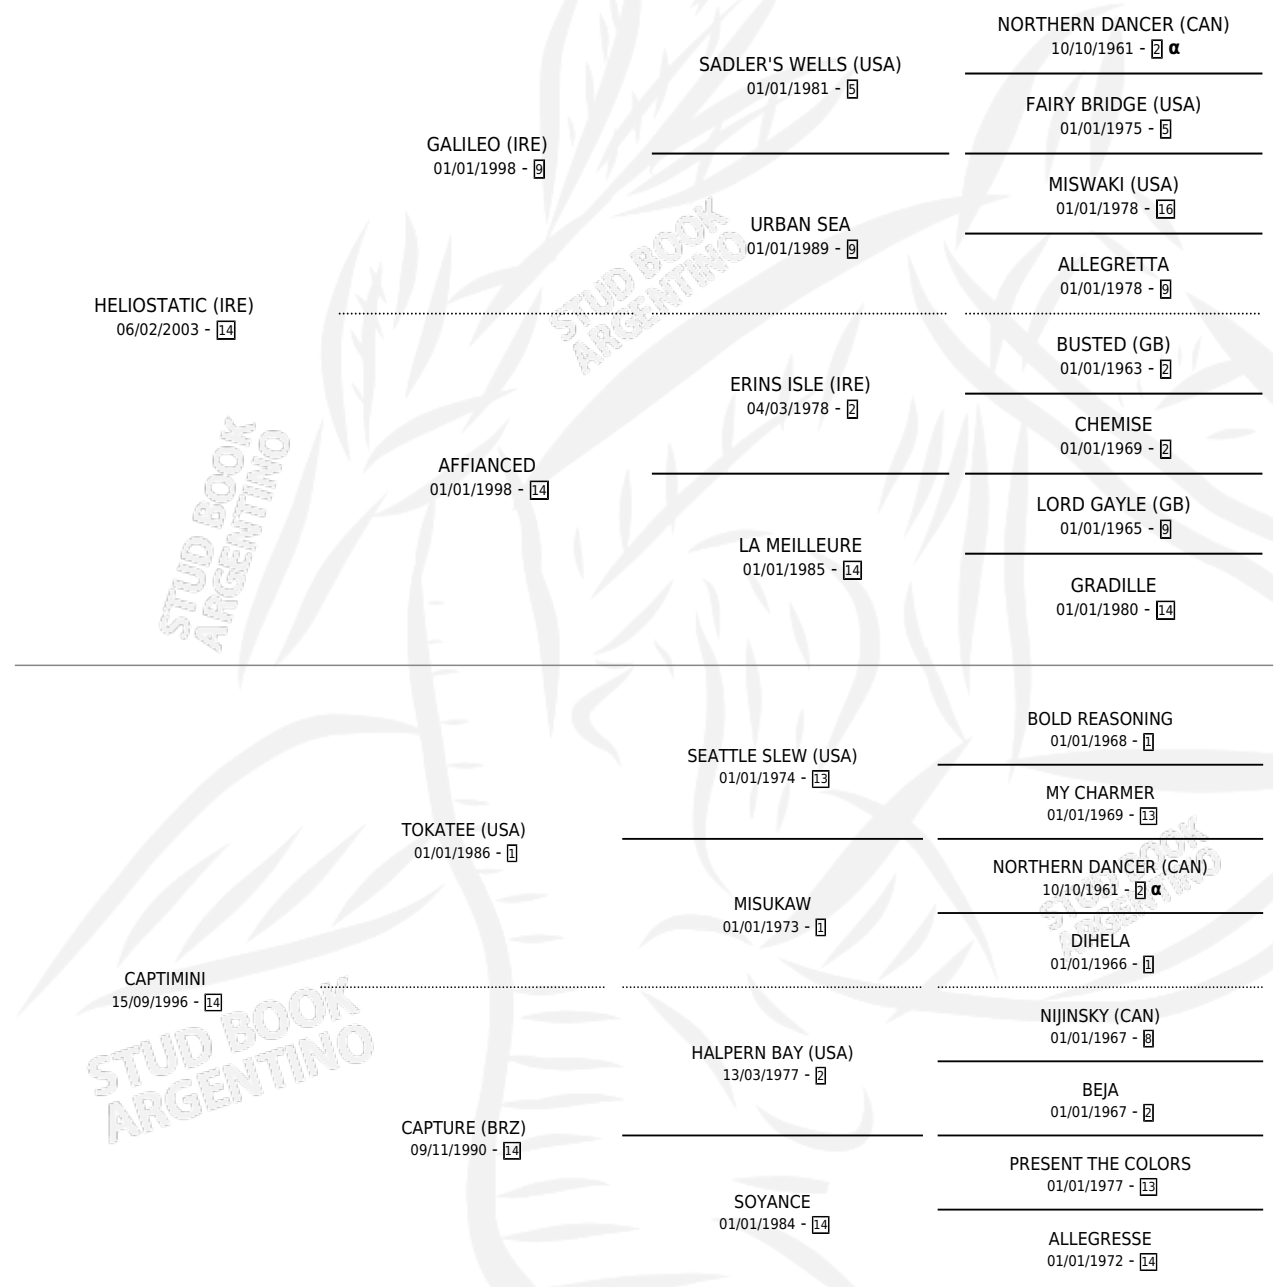

DOCTORA SILVANA

PEDIGREE

por HELIOSTATIC (IRE) y CAPTIMINI por TOKATEE (USA)

Argentina · Hembra · Zaino · SP · 19/10/2014
Familia 14-c · Volumen 42

ESTADO

TIPIFICACIÓN SANGUÍNEA	X
TIPIFICACIÓN POR ADN	✓
PASAPORTE	✓
IDENTIFICACIÓN POR MICROCHIP	✓
REPRODUCTOR	✓

Lugar de nacimiento: El Carmel
Criador: Nosetti Delfor Fabian

~

HIJOS

	MACHOS	HEMBRAS
2 NACIERON	1	1
1 CORRIERON	0	1

SIN ACTUACIONES

INBREEDING : α