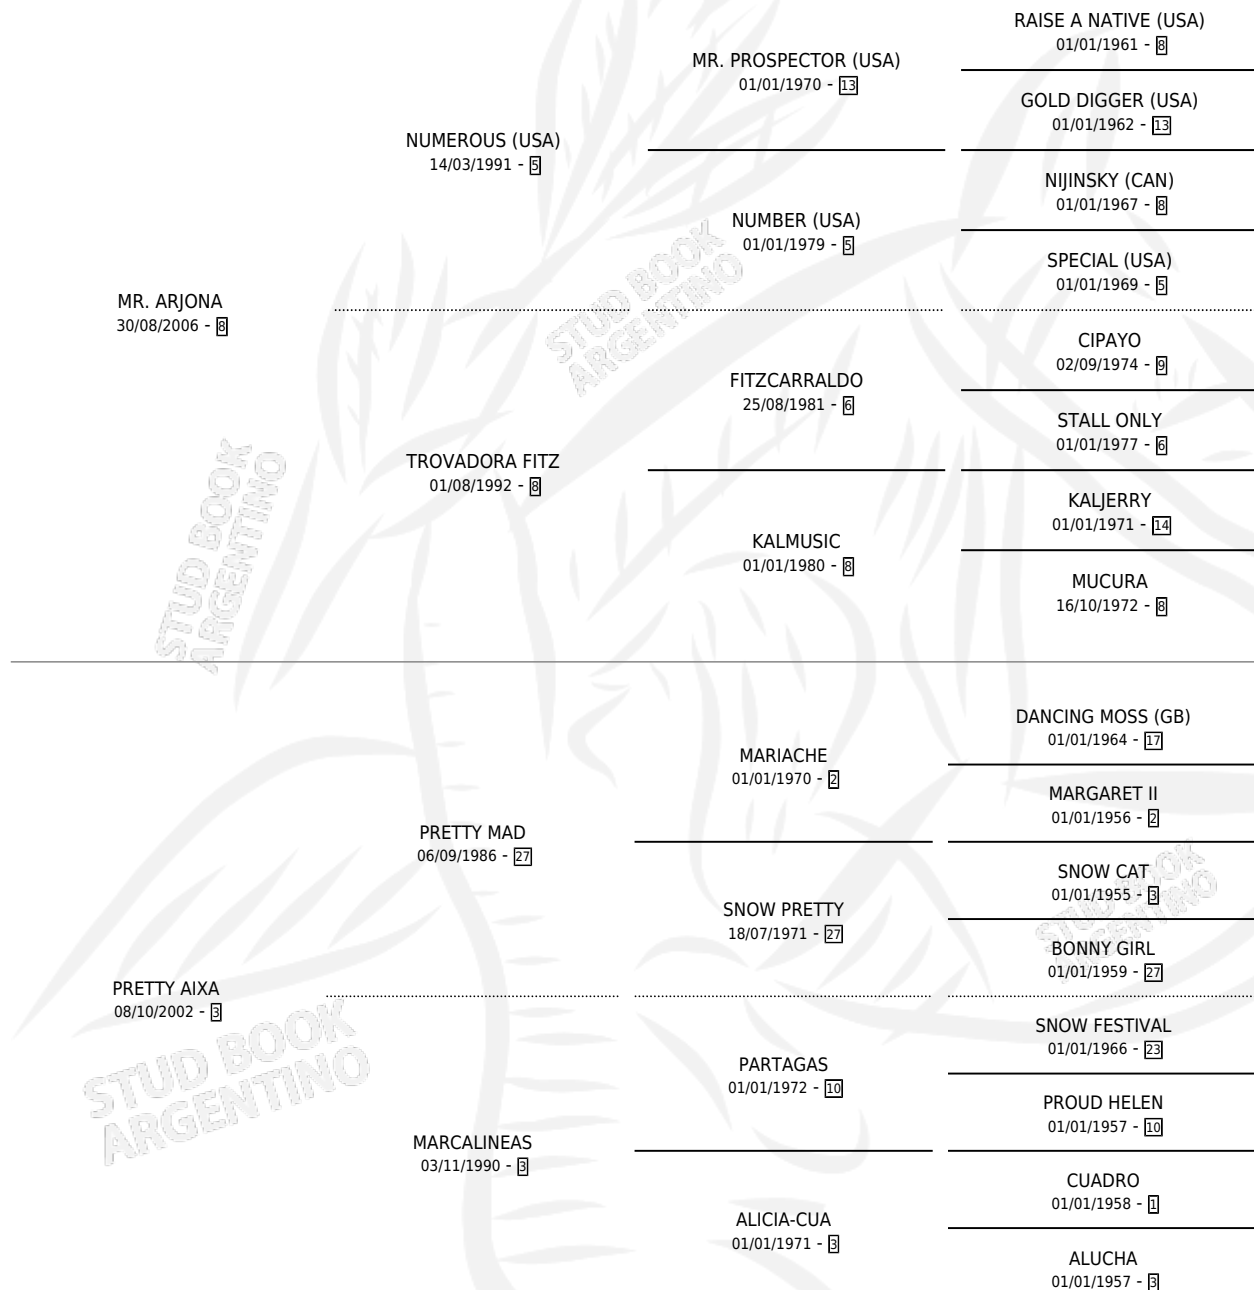

FELIPE EL GRANDE

por MR. ARJONA y PRETTY AIXA por PRETTY MAD

Argentina · Macho · Tordillo · SP · 20/09/2014
Familia 3-m · Volumen 42

ESTADO

TIPIFICACIÓN SANGUÍNEA	X
TIPIFICACIÓN POR ADN	✓
PASAPORTE	✓
IDENTIFICACIÓN POR MICROCHIP	✓
REPRODUCTOR	X

Lugar de nacimiento: Lis Ivon

Criador: Lis Ivon

PEDIGREE

FELIPE EL GRANDE

Datos oficiales del Stud Book Argentino

Documento generado el 12/06/2026

studbook.org.ar