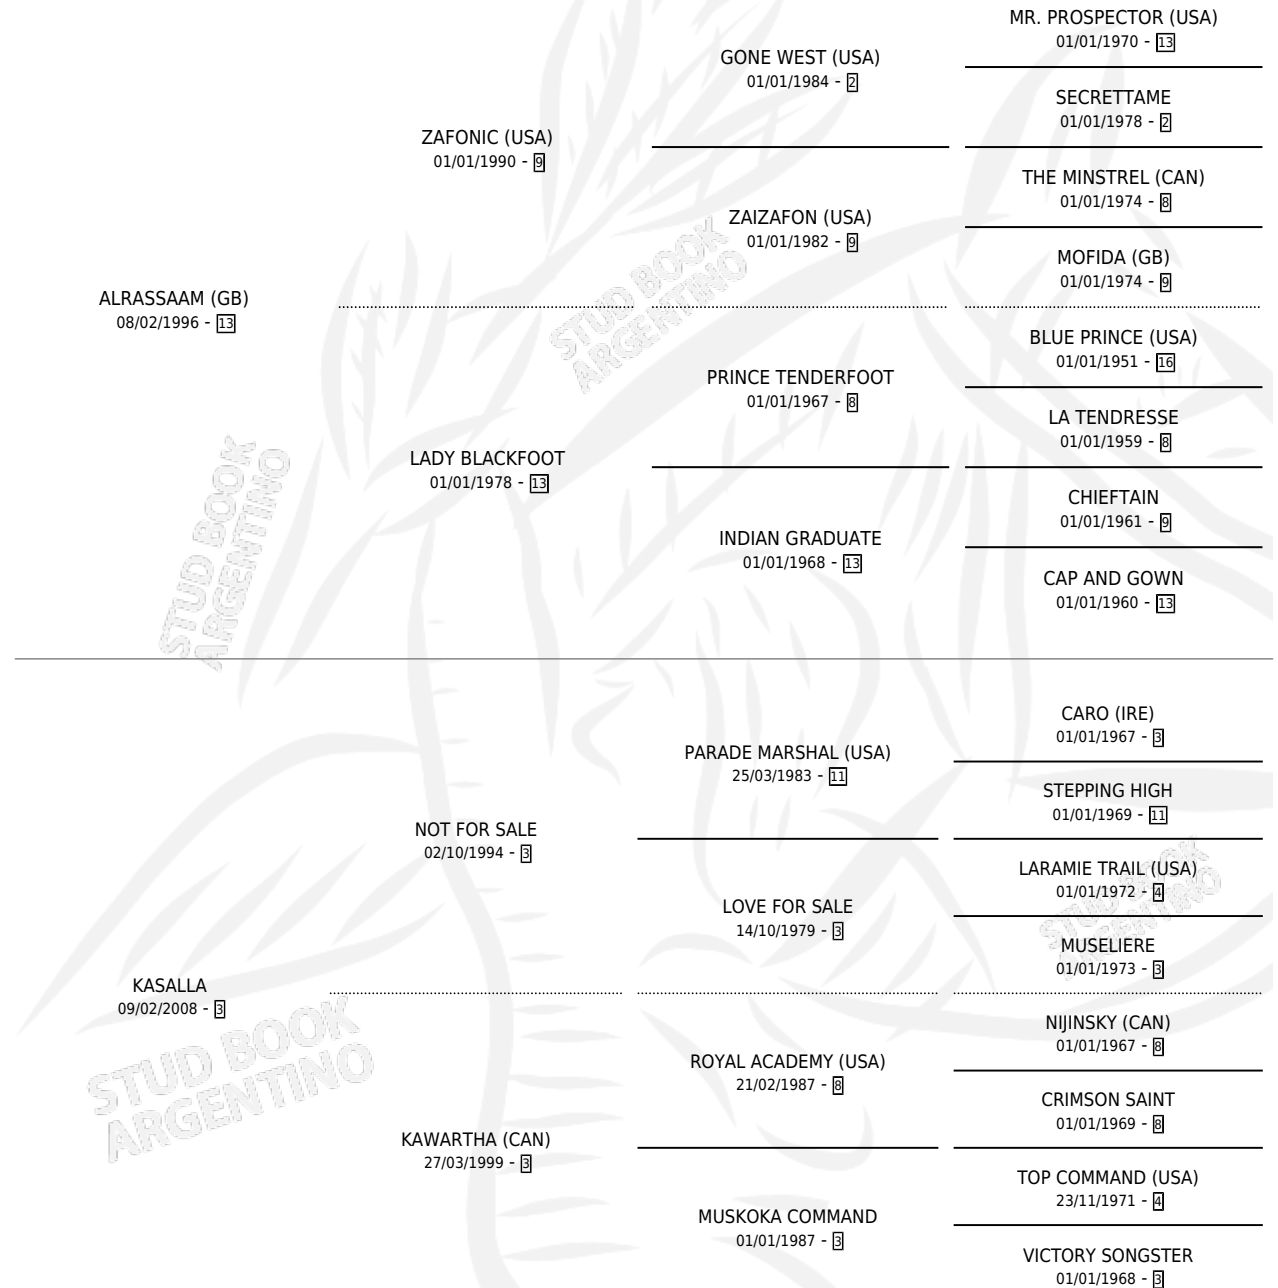

KASAM

por **ALASSAAM (GB)** y **KASALLA** por **NOT FOR SALE**

Argentina · Hembra · Zaino Doradillo · SP · 23/07/2014
Familia 3-g · Volumen 42

ESTADO

TIPIFICACIÓN SANGUÍNEA	X
TIPIFICACIÓN POR ADN	✓
PASAPORTE	✓
IDENTIFICACIÓN POR MICROCHIP	✓
REPRODUCTOR	X

Lugar de nacimiento: Caryjuan
Criador: Donovan Patricio Eduardo

PEDIGREE