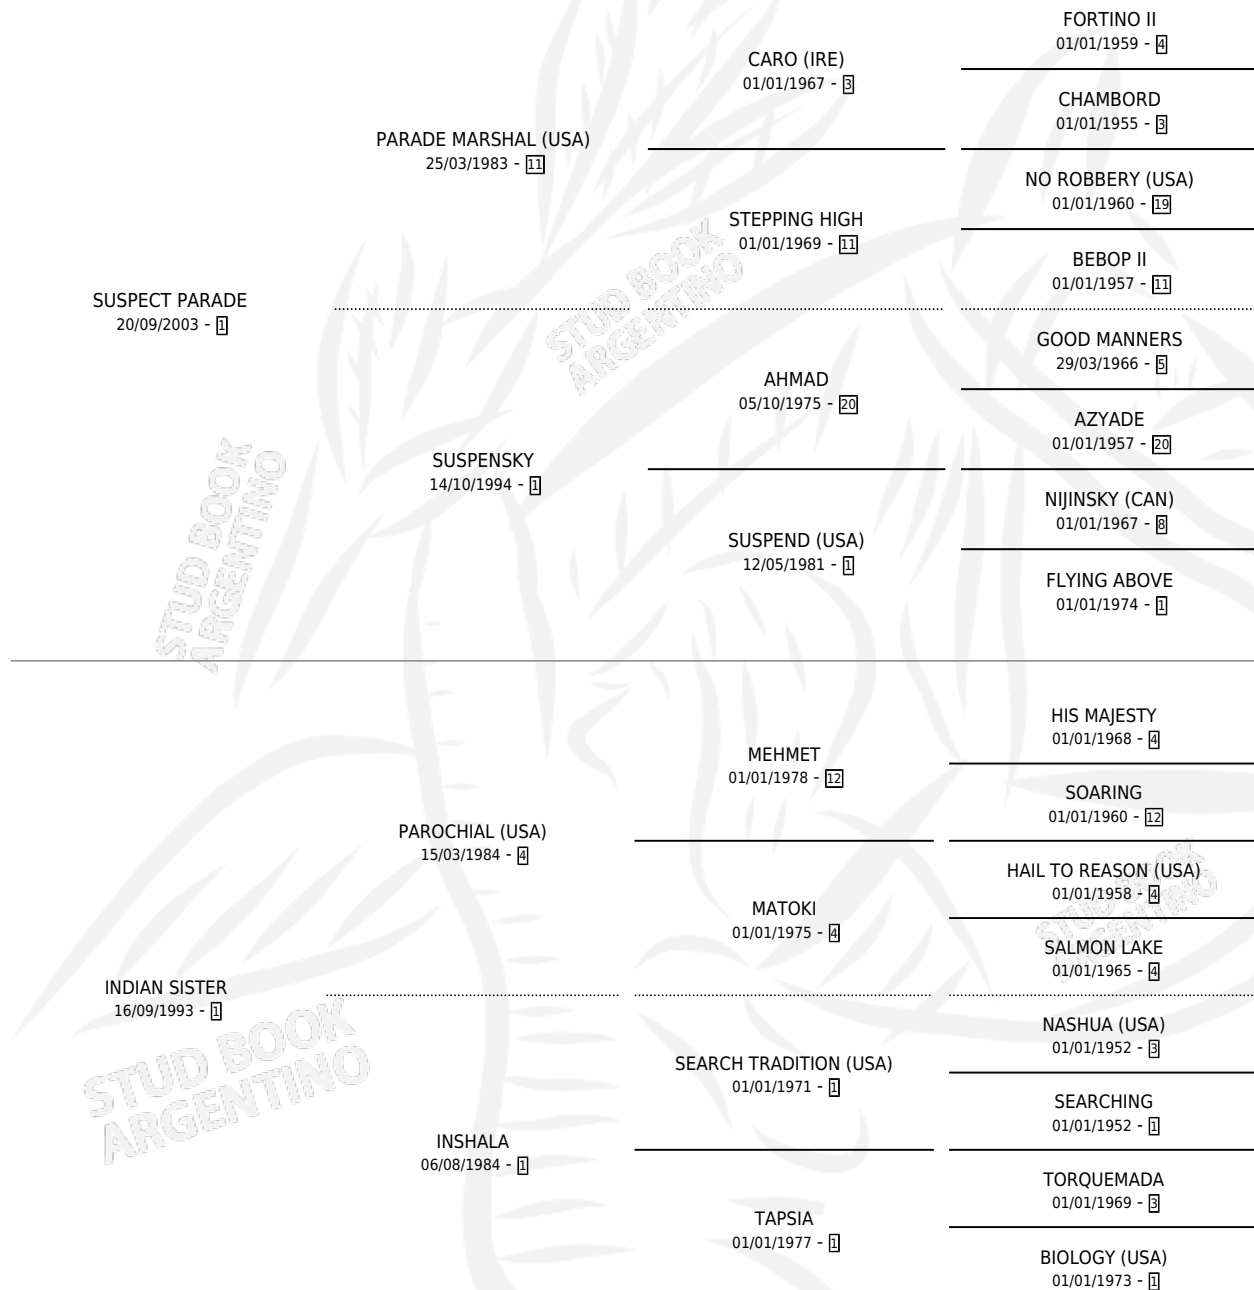

LUCA GENEROSO

por SUSPECT PARADE y INDIAN SISTER por PAROCHIAL (USA)

Argentina · Macho · Zaino · SP · 06/09/2014
Familia 1-l · Volumen 42

ESTADO

| | |
|------------------------------|---|
| TIPIFICACIÓN SANGUÍNEA | X |
| TIPIFICACIÓN POR ADN | ✓ |
| PASAPORTE | ✓ |
| IDENTIFICACIÓN POR MICROCHIP | ✓ |
| REPRODUCTOR | X |

Lugar de nacimiento: Nahuel
Criador: Nahuel

PEDIGREE

LUCA GENEROSO

Datos oficiales del Stud Book Argentino

Documento generado el 10/05/2026

studbook.org.ar