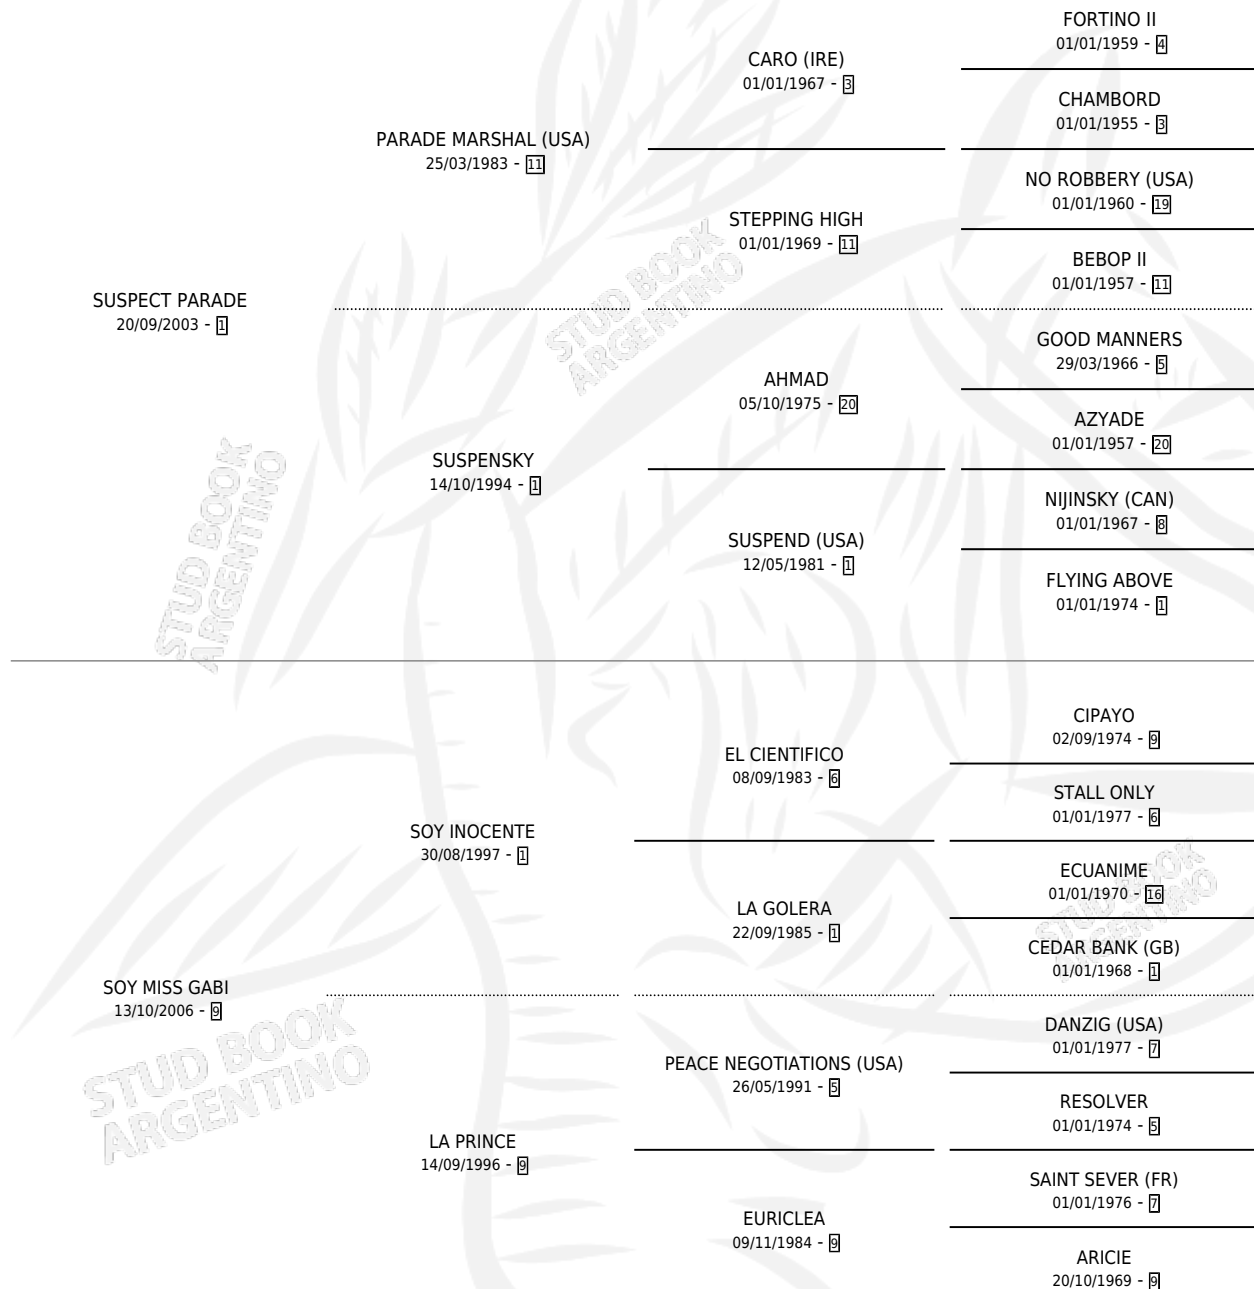

ROCIO DULCE

por SUSPECT PARADE y SOY MISS GABI por SOY INOCENTE

Argentina · Hembra · Zaino · SP · 08/09/2014
Familia 9-g · Volumen 42

ESTADO

TIPIFICACIÓN SANGUÍNEA	X
TIPIFICACIÓN POR ADN	✓
PASAPORTE	✓
IDENTIFICACIÓN POR MICROCHIP	✓
REPRODUCTOR	✓

Lugar de nacimiento: Nahuel
Criador: Nahuel

~

HIJOS

	MACHOS	HEMBRAS
1 NACIERON	1	0
SIN ACTUACIONES		

PEDIGREE

CAMPAÑA

Solo carreras oficiales de Argentina

POR EDAD