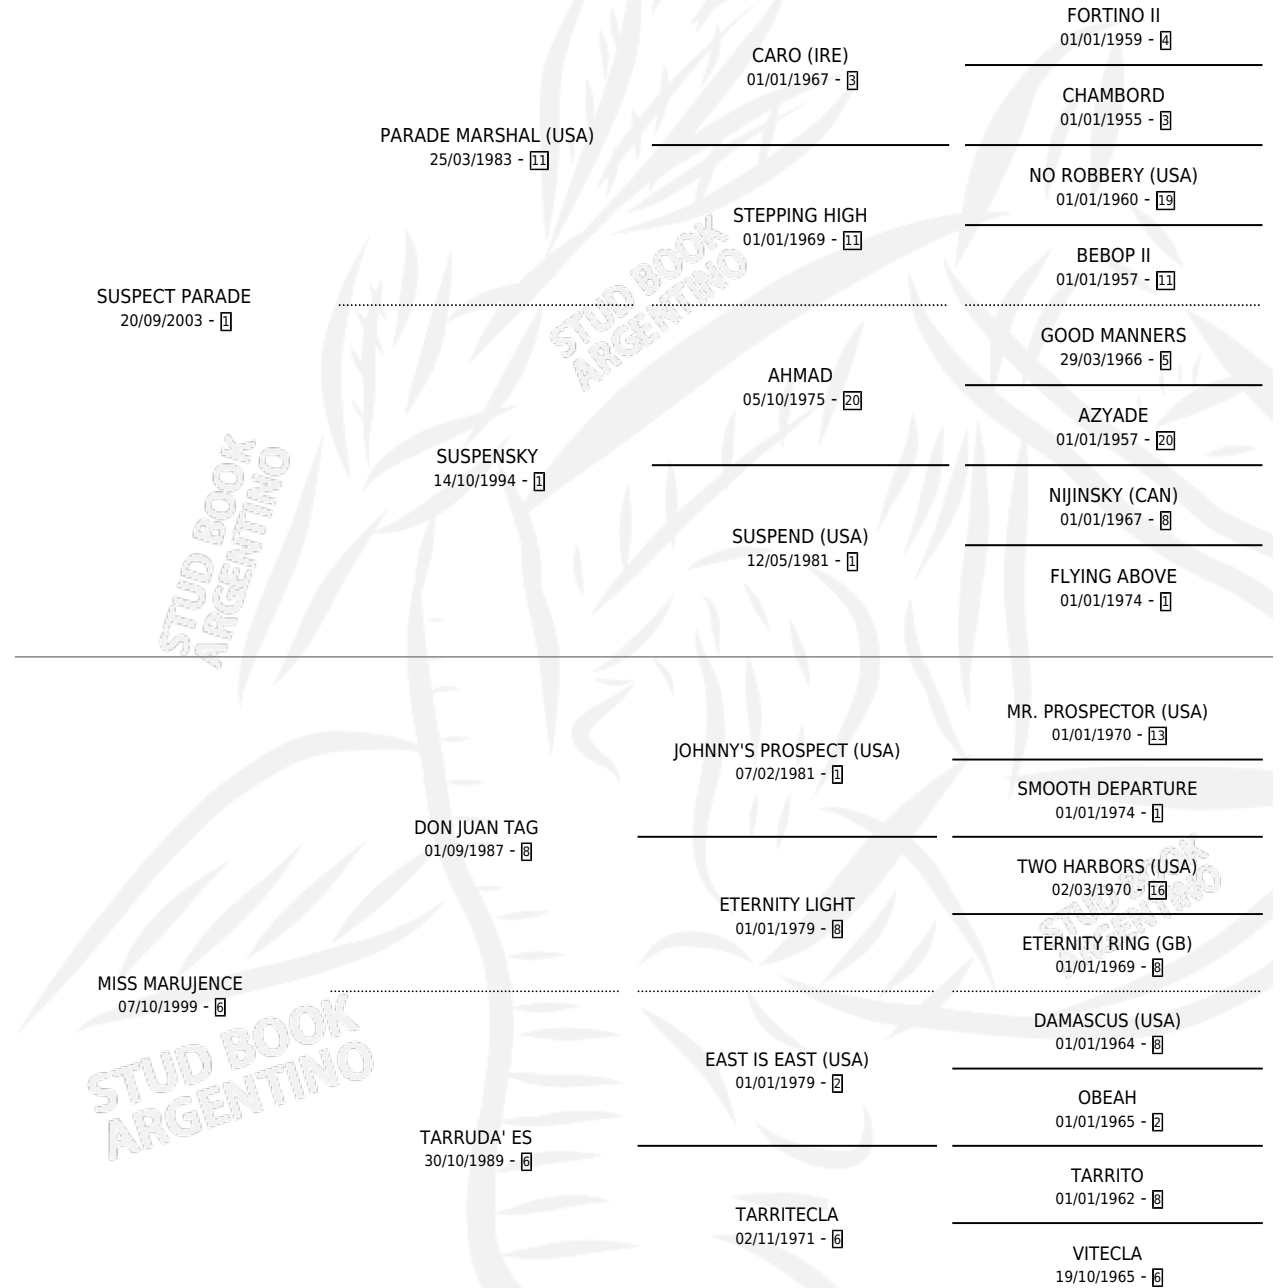

LUCA GOLEADOR

por SUSPECT PARADE y MISS MARUJENCE por DON JUAN TAG

Argentina · Macho · Zaino · SP · 26/09/2014
Familia 6-f · Volumen 42

ESTADO

TIPIFICACIÓN SANGUÍNEA	X
TIPIFICACIÓN POR ADN	✓
PASAPORTE	✓
IDENTIFICACIÓN POR MICROCHIP	✓
REPRODUCTOR	X

Lugar de nacimiento: Nahuel
Criador: Nahuel

PEDIGREE

CAMPAÑA

Solo carreras oficiales de Argentina

POR EDAD

EDAD	CC	1°	2°	3°	4°	5°	NP	CLC	CLG	CLCG1	CLGG1	IMPORTE	GANANCIA / CC
3 AÑOS	2	0	0	0	0	0	2	0	0	0	0	\$0	\$0
4 AÑOS	1	0	0	0	0	0	1	0	0	0	0	\$0	\$0
5 AÑOS	1	0	0	0	0	0	1	0	0	0	0	\$0	\$0
TOTALES	4	0	0	0	0	0	4	0	0	0	0	\$0	\$0
%		0.0%	0.0%	0.0%	0.0%	0.0%	100%	0.0%	0.0%	0.0%	0.0%		