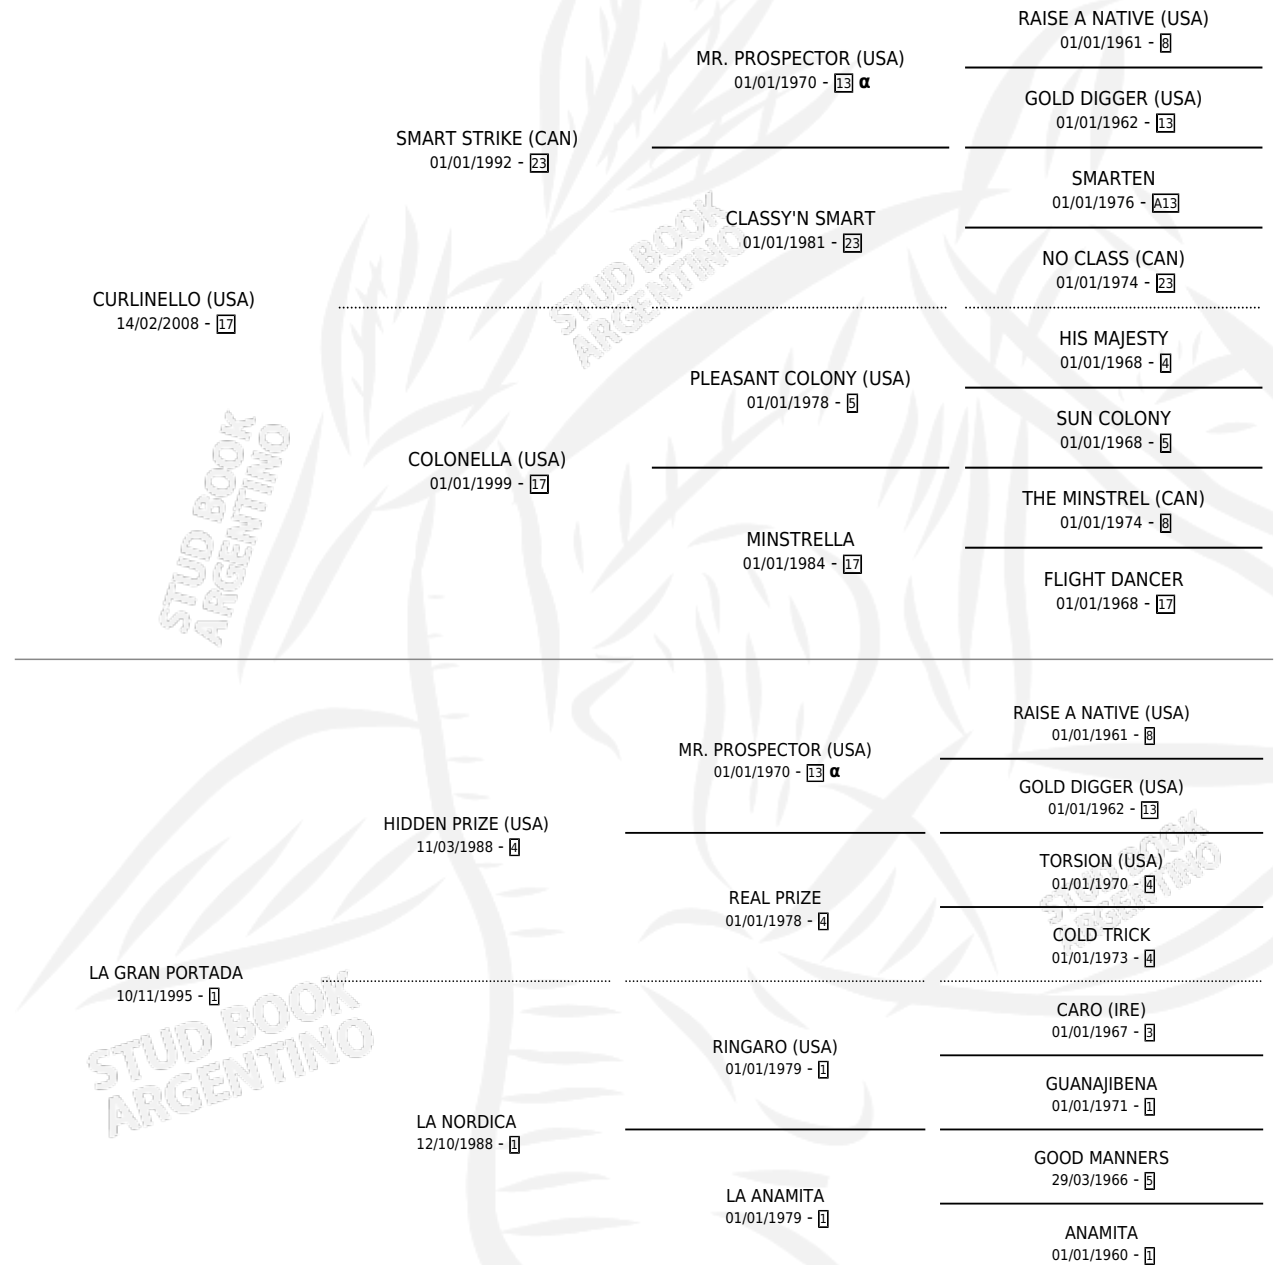

LET'S FIGHT

por **CURLINELLO (USA)** y **LA GRAN PORTADA** por **HIDDEN PRIZE (USA)**

Argentina · Macho · Alazan · SP · 26/09/2014
Familia 1-e · Volumen 42

ESTADO

TIPIFICACIÓN SANGUÍNEA	X
TIPIFICACIÓN POR ADN	✓
PASAPORTE	✓
IDENTIFICACIÓN POR MICROCHIP	✓
REPRODUCTOR	X

Lugar de nacimiento: Orilla Del Monte

Criador: Orilla Del Monte

PEDIGREE

INBREEDING : α

CAMPAÑA

Solo carreras oficiales de Argentina

POR EDAD

EDAD	CC	1°	2°	3°	4°	5°	NP	CLC	CLG	CLCG1	CLGG1	IMPORTE	GANANCIA / CC
3 AÑOS	1	0	0	0	0	0	1	0	0	0	0	\$5,200	\$5,200
4 AÑOS	4	0	0	1	0	0	3	0	0	0	0	\$9,750	\$2,438
5 AÑOS	4	0	3	0	1	0	0	0	0	0	0	\$91,000	\$22,750
TOTALES	9	0	3	1	1	0	4	0	0	0	0	\$105,950	\$11,772
%		0.0%	33.3%	11.1%	11.1%	0.0%	44.4%	0.0%	0.0%	0.0%	0.0%		

Placés en La Plata y San Isidro en 9 carreras disputadas.

POR DISTANCIA

HIPODROMO	CC	1°	2°	3°	4°	5°	NP	CLC	CLG	CLCG1	CLGG1	IMPORTE
LA PLATA	5	0	3	0	1	0	1	0	0	0	0	\$96,200
1000 MTS	3	0	2	0	1	0	0	0	0	0	0	\$62,500
1100 MTS	2	0	1	0	0	0	1	0	0	0	0	\$33,700
SAN ISIDRO	4	0	0	1	0	0	3	0	0	0	0	\$9,750
1100 MTS	2	0	0	1	0	0	1	0	0	0	0	\$9,750
1200 MTS	2	0	0	0	0	0	2	0	0	0	0	\$0