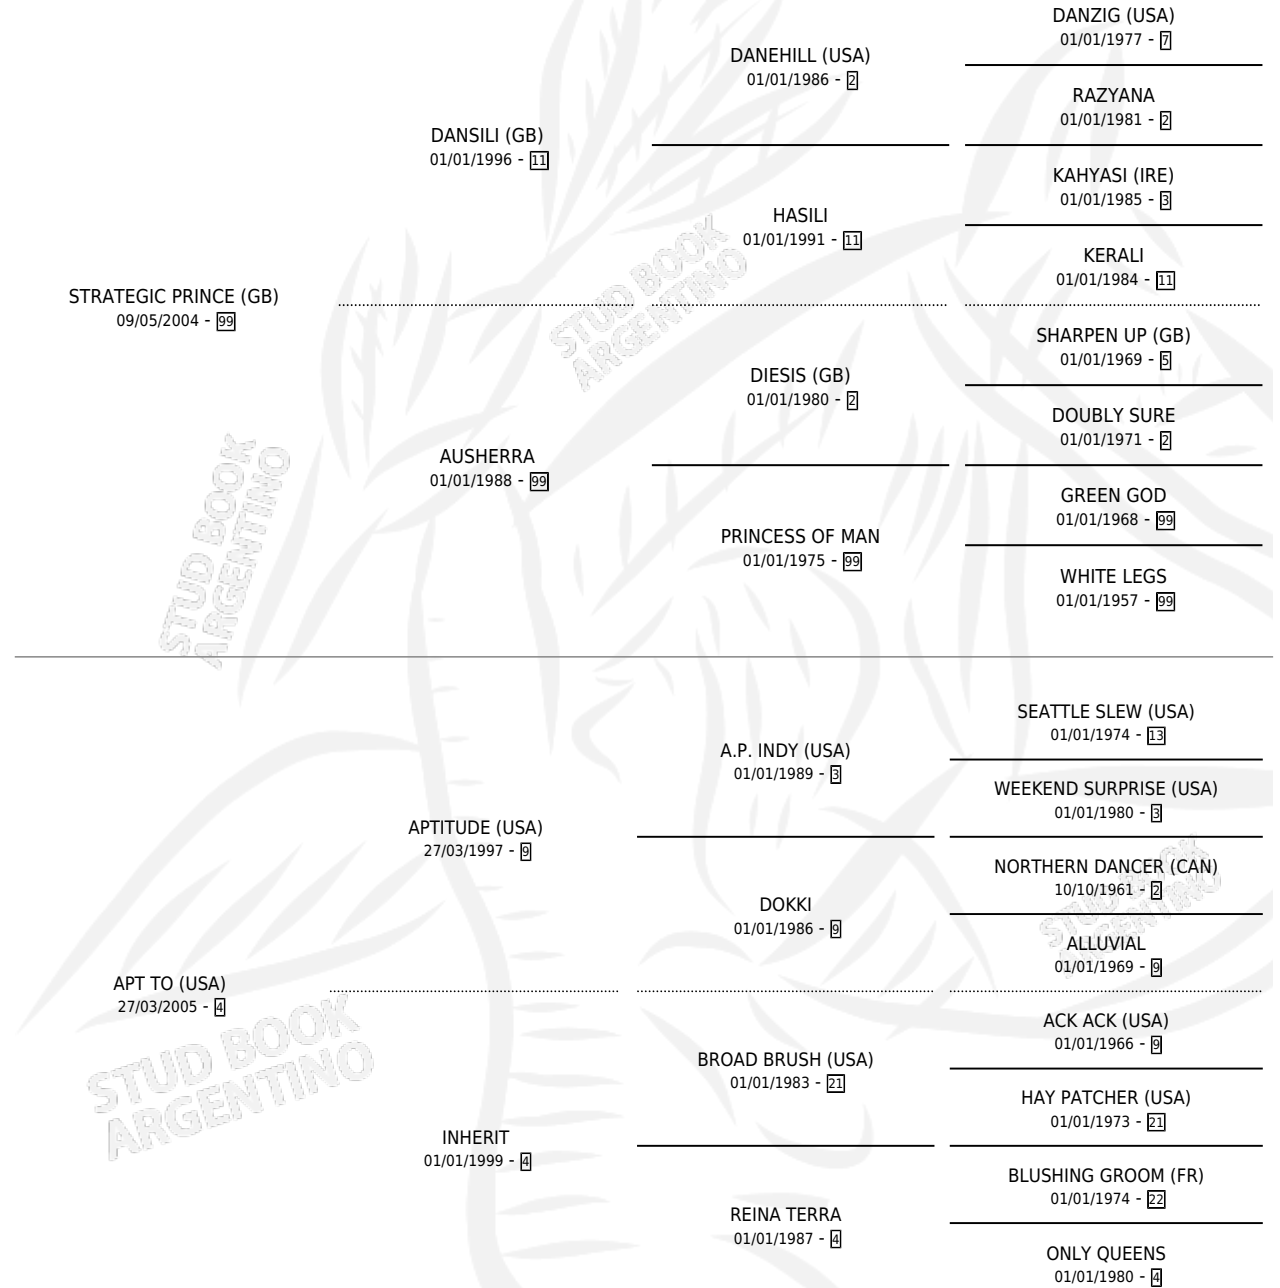

PRINCESS AZARIA

por STRATEGIC PRINCE (GB) y APT TO (USA) por
APTITUDE (USA)

Argentina · Hembra · Alazan · SP · 21/08/2014
Familia 4-k · Volumen 42

ESTADO

TIPIFICACIÓN SANGUÍNEA	X
TIPIFICACIÓN POR ADN	✓
PASAPORTE	✓
IDENTIFICACIÓN POR MICROCHIP	✓
REPRODUCTOR	X

Lugar de nacimiento: Tonadita
Criador: Tonadita

PEDIGREE

PRINCESS AZARIA

Datos oficiales del Stud Book Argentino

Documento generado el 08/05/2026

studbook.org.ar