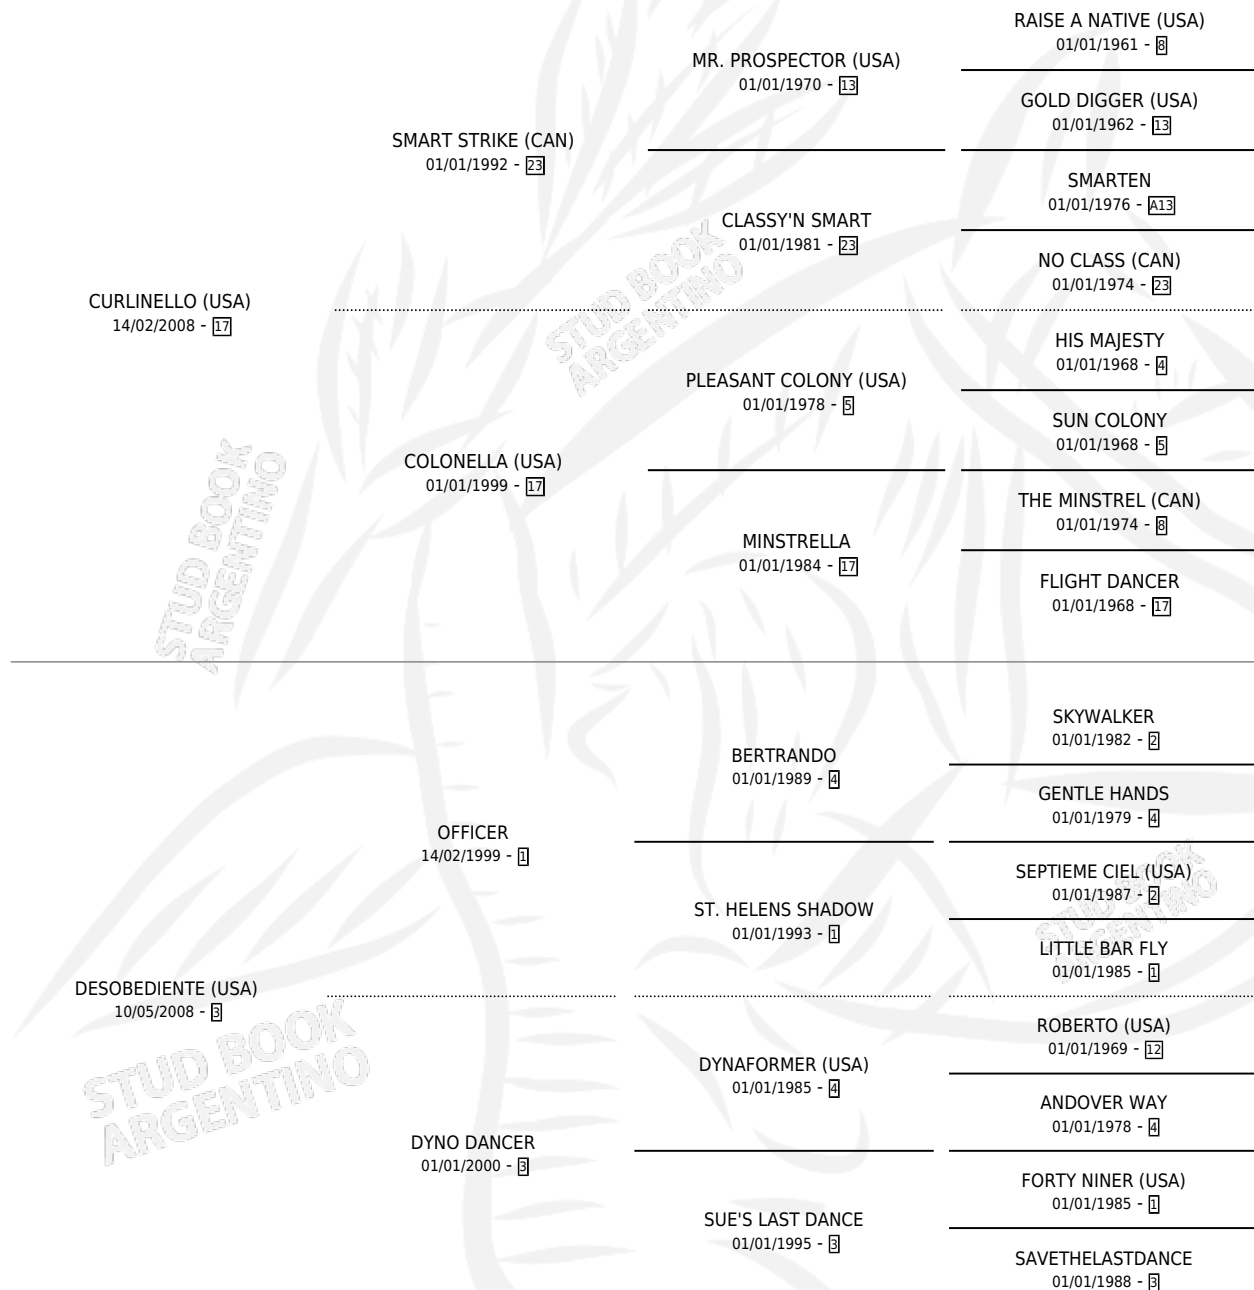

DON'T PLAY

por **CURLINELLO (USA)** y **DESOBEDIENTE (USA)** por **OFFICER**

Argentina · Hembra · Alazan · SP · 29/09/2014
Familia 3-g · Volumen 42

ESTADO

TIPIFICACIÓN SANGUÍNEA	X
TIPIFICACIÓN POR ADN	✓
PASAPORTE	✓
IDENTIFICACIÓN POR MICROCHIP	✓
REPRODUCTOR	✓

Lugar de nacimiento: Orilla Del Monte

Criador: Orilla Del Monte

~

HIJOS

	MACHOS	HEMBRAS
1 NACIERON	1	0
SIN ACTUACIONES		

PEDIGREE