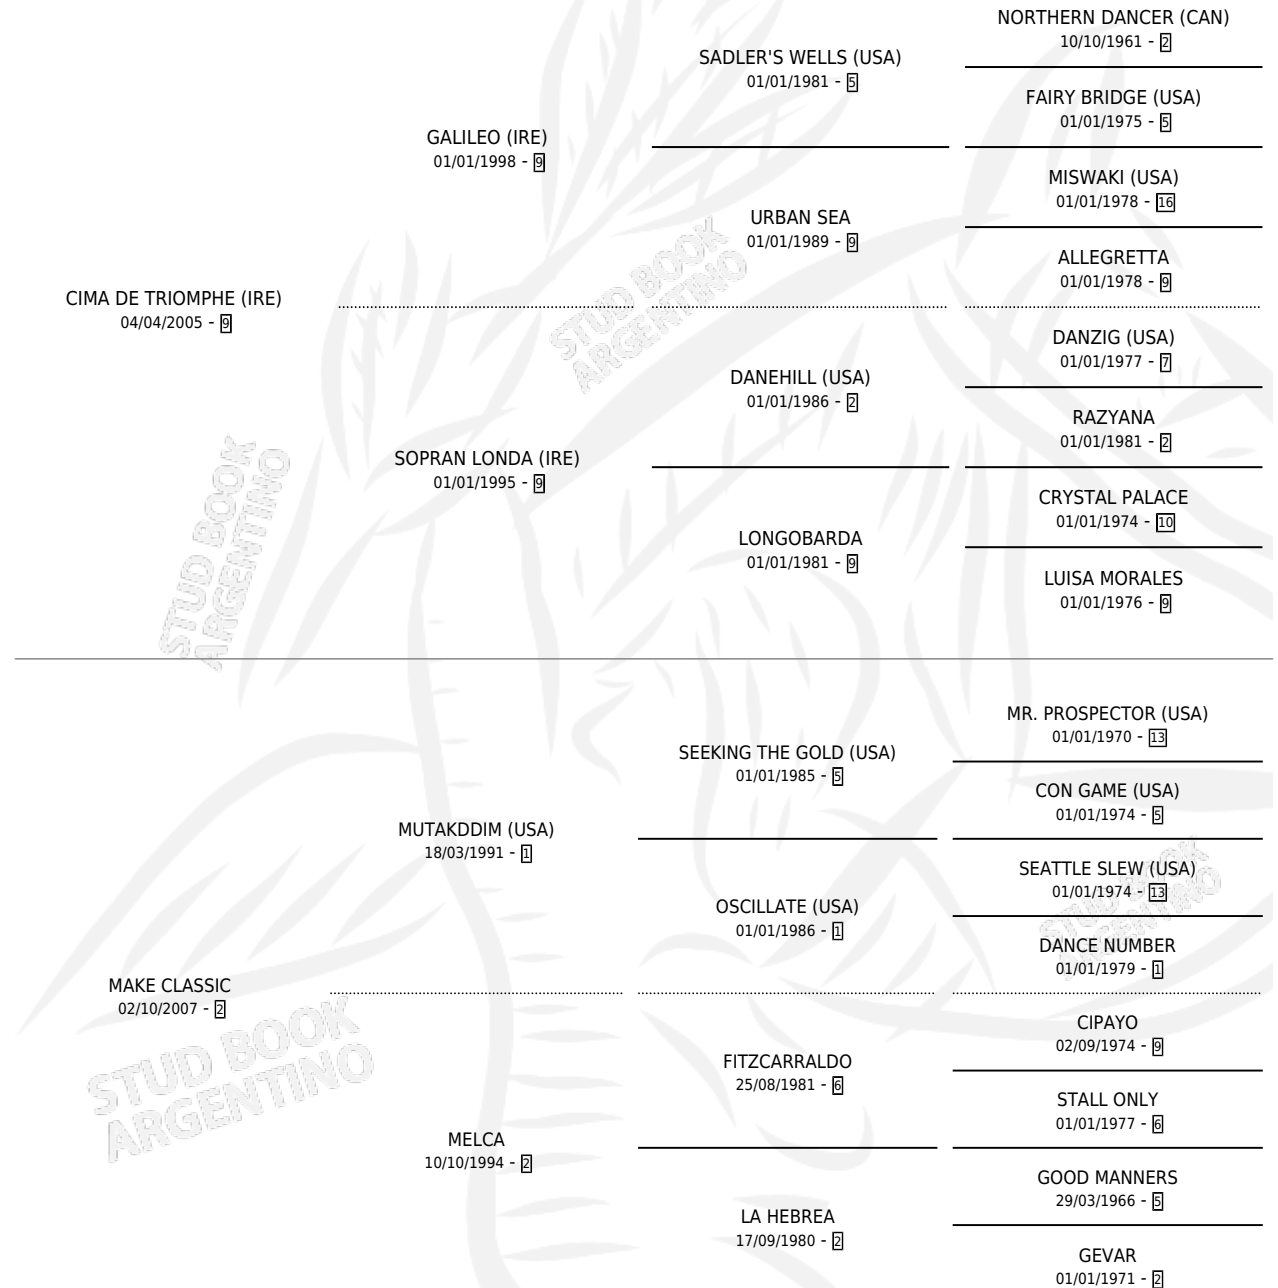

MAKE TRIUMPH

por CIMA DE TRIOMPHE (IRE) y MAKE CLASSIC por
MUTAKDDIM (USA)

Argentina · Macho · Tordillo · SP · 30/09/2014
Familia 2-u · Volumen 42

ESTADO

TIPIFICACIÓN SANGUÍNEA	X
TIPIFICACIÓN POR ADN	✓
PASAPORTE	✓
IDENTIFICACIÓN POR MICROCHIP	✓
REPRODUCTOR	X

Lugar de nacimiento: Orilla Del Monte

Criador: Orilla Del Monte

PEDIGREE

CAMPAÑA

Solo carreras oficiales de Argentina

POR EDAD

EDAD	CC	1°	2°	3°	4°	5°	NP	CLC	CLG	CLCG1	CLGG1	IMPORTE	GANANCIA / CC
3 AÑOS	6	1	0	1	1	0	3	0	0	0	0	\$99,320	\$16,553
4 AÑOS	4	0	0	0	0	0	4	0	0	0	0	\$0	\$0
TOTALES	10	1	0	1	1	0	7	0	0	0	0	\$99,320	\$9,932
%		10.0%	0.0%	10.0%	10.0%	0.0%	70.0%	0.0%	0.0%	0.0%	0.0%		