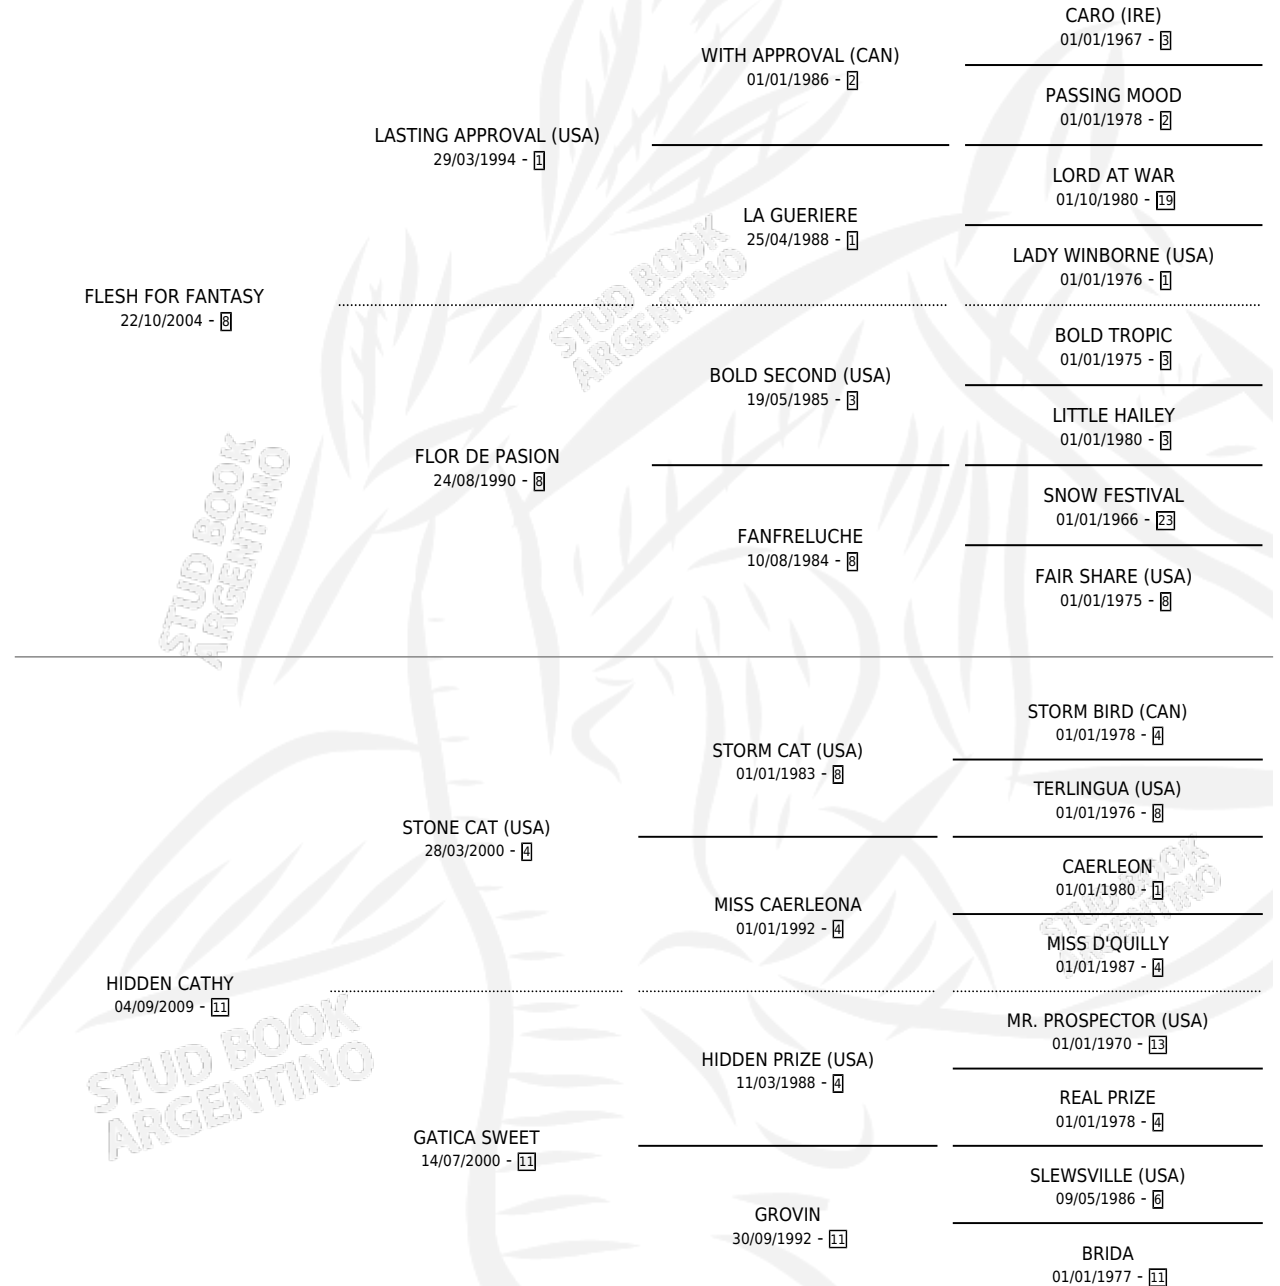

DELFINA FLESH

por **FLESH FOR FANTASY** y **HIDDEN CATHY** por **STONE CAT (USA)**

Argentina · Hembra · Tordillo · SP · 07/10/2014
Familia 11-c · Volumen 42

ESTADO

TIPIFICACIÓN SANGUÍNEA	X
TIPIFICACIÓN POR ADN	✓
PASAPORTE	✓
IDENTIFICACIÓN POR MICROCHIP	✓
REPRODUCTOR	X

Lugar de nacimiento: La Numancia
Criador: Harffen Guillermo y Harffen Santiago

PEDIGREE

DELFINA FLESH

Datos oficiales del Stud Book Argentino

Documento generado el 14/05/2026

studbook.org.ar