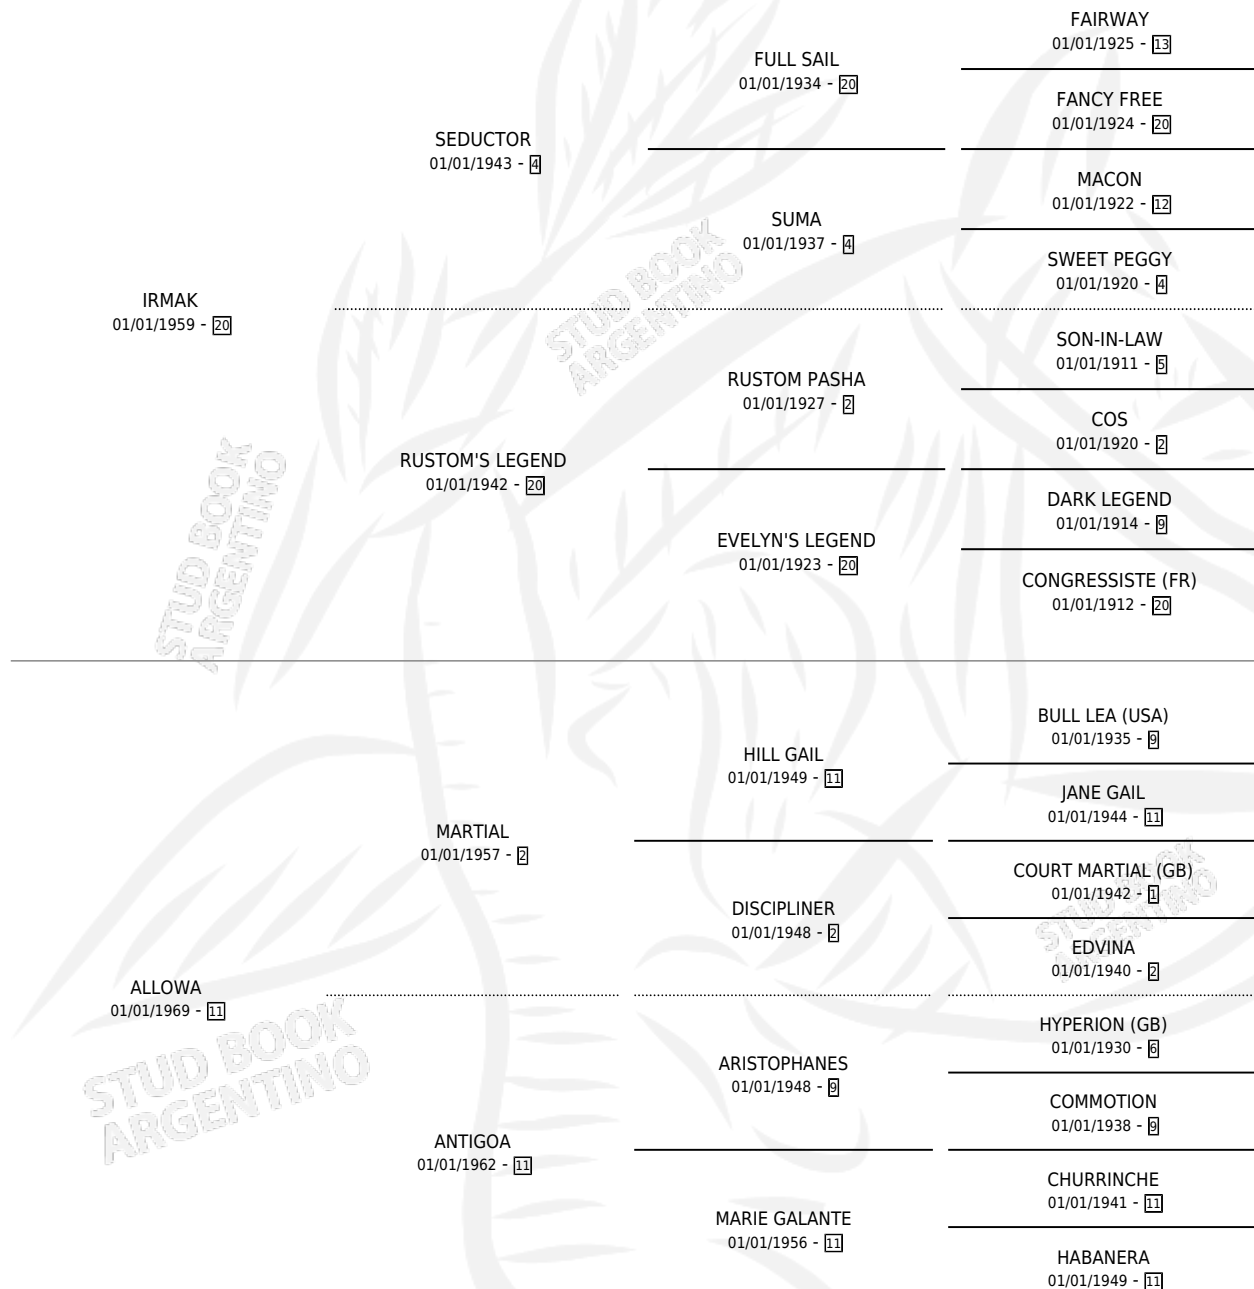

# FUTUR

por IRMAK y ALLOWA por MARTIAL

Argentina · Hembra · Alazan · SP · 01/01/1976  
Familia 11-d · Volumen 29

## ESTADO

TIPIFICACIÓN SANGUÍNEA	X
TIPIFICACIÓN POR ADN	X
PASAPORTE	X
IDENTIFICACIÓN POR MICROCHIP	X
REPRODUCTOR	✓

**Lugar de nacimiento:** Campo particular

**Criador:** Sin dato

~

## HIJOS

	MACHOS	HEMBRAS
5 NACIERON	3	2
3 CORRIERON	2	1
1 GANARON	1	0
<b>0</b> GANADORES CL	<b>0</b> GANADORES GR	<b>0</b> GANADORES G1

## PEDIGREE

S

cimientos 5 / Efectividad 50.00%

PADRILLO	PRODUCTO	CRIADOR	1ER SERVICIO	ÚLTIMO SERVICIO
MR. MAGU	∅		25/09/1993	28/09/1993
<b>FUTUR</b> MR. MAGU	∅		14/12/1992	17/12/1992
<b>Datos oficiales del Stud Book Argentino</b> MR. MAGU Documento generado el 28/04/2026	∅		14/10/1991	16/11/1991
MR. MAGU studbook.org.ar	∅		17/08/1990	29/11/1990
MR. MAGU	∅		31/10/1989	30/11/1989
MR. MAGU	MR. FUTUR (M A, 24/10/1989)	SIN DATO	20/11/1988	22/11/1988
PETRONISI (GB)	LA FUTUR (H A, 12/11/1988)	SIN DATO	11/12/1987	13/12/1987
EL PRINCIPAL	PRINCIPAL HOPE (M Z, 30/09/1987)	SIN DATO	06/10/1986	02/11/1986
EL PRINCIPAL	LA FUTURA (H Z, 20/09/1986)	SIN DATO	01/10/1985	19/10/1985
TUDOR TRAIL	FUTUR TRAIL (M Z, 18/09/1985) •MURIÓ EL 21/07/1986•	SIN DATO		