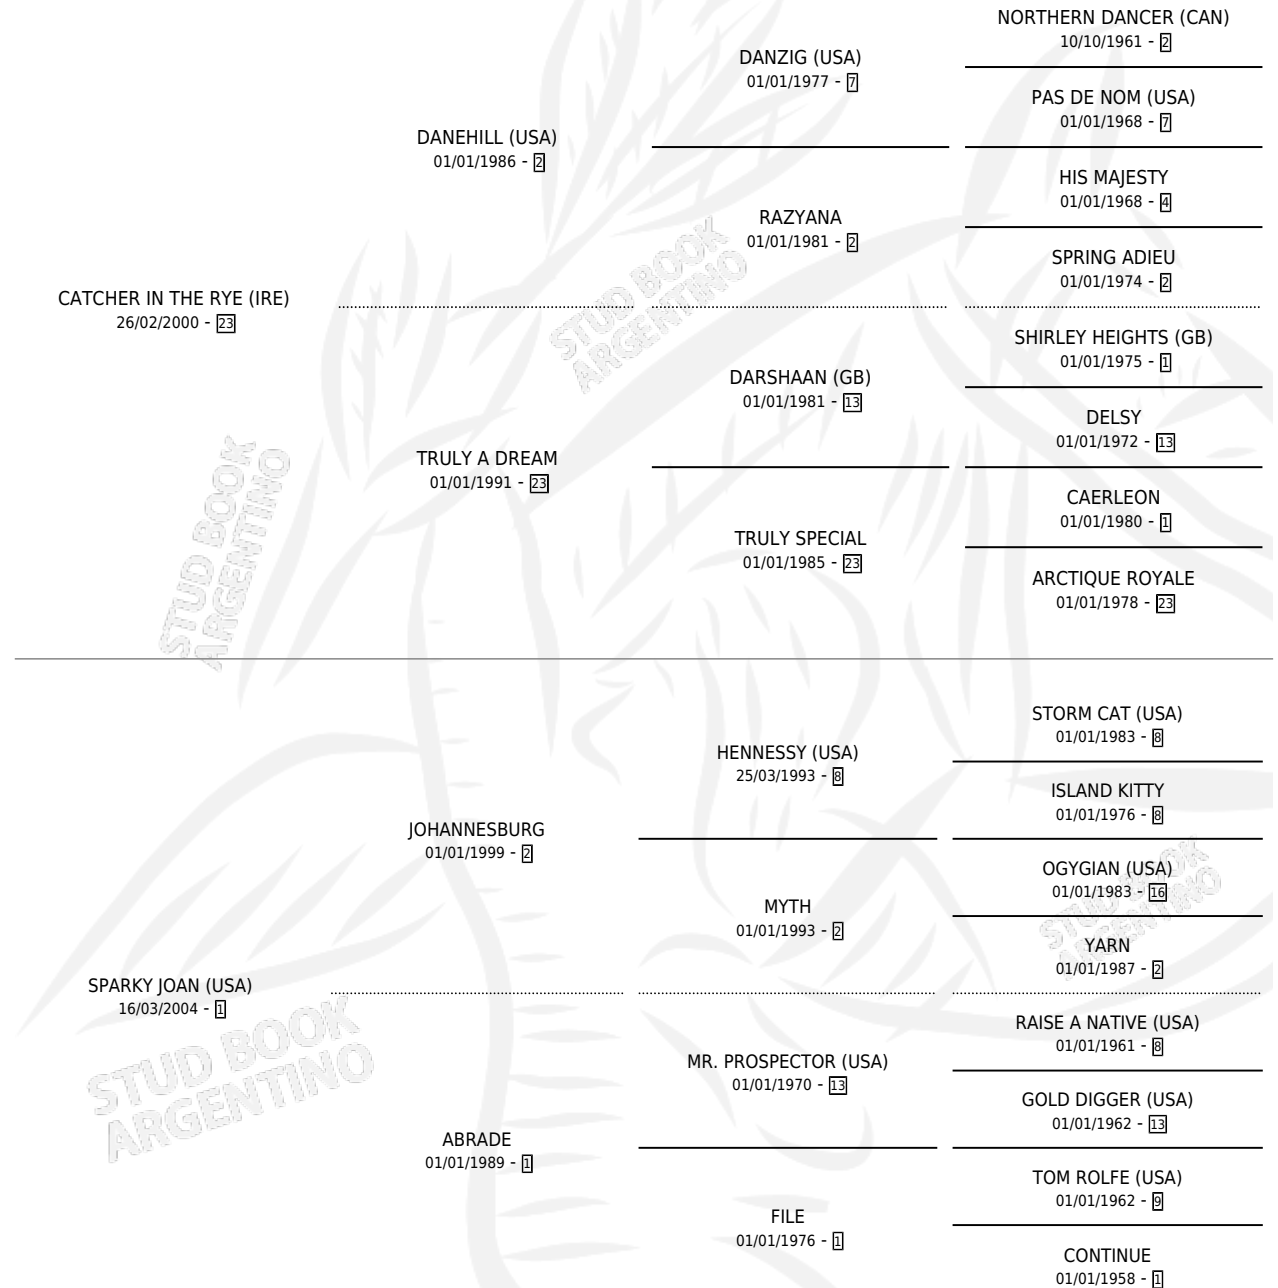

PARKING LOT

por **CATCHER IN THE RYE (IRE)** y **SPARKY JOAN (USA)**
por **JOHANNESBURG**

Argentina · Macho · Zaino Colorado · SP · 08/10/2014
Familia 1-n · Volumen 42

ESTADO

TIPIFICACIÓN SANGUÍNEA	X
TIPIFICACIÓN POR ADN	✓
PASAPORTE	✓
IDENTIFICACIÓN POR MICROCHIP	✓
REPRODUCTOR	X

Lugar de nacimiento: De La Pomme

Criador: De La Pomme

PEDIGREE

CAMPAÑA

Solo carreras oficiales de Argentina

POR EDAD

EDAD	CC	1°	2°	3°	4°	5°	NP	CLC	CLG	CLCG1	CLGG1	IMPORTE	GANANCIA / CC
3 AÑOS	1	0	0	0	0	1	0	0	0	0	0	\$10,400	\$10,400
4 AÑOS	6	2	1	1	0	0	2	0	0	0	0	\$255,300	\$42,550
5 AÑOS	2	1	0	0	0	0	1	0	0	0	0	\$145,000	\$72,500
TOTALES	9	3	1	1	0	1	3	0	0	0	0	\$410,700	\$45,633
%		33.3%	11.1%	11.1%	0.0%	11.1%	33.3%	0.0%	0.0%	0.0%	0.0%		

Ganador de 3 carreras en Palermo y La Plata - \$410,700, a los 4 y 5 años.

POR DISTANCIA

HIPODROMO	CC	1°	2°	3°	4°	5°	NP	CLC	CLG	CLCG1	CLGG1	IMPORTE
PALERMO	2	1	0	0	0	0	1	0	0	0	0	\$145,000
1200 MTS	2	1	0	0	0	0	1	0	0	0	0	\$145,000
LA PLATA	7	2	1	1	0	1	2	0	0	0	0	\$265,700
1300 MTS	2	0	1	1	0	0	0	0	0	0	0	\$60,000
1500 MTS	2	0	0	0	0	0	2	0	0	0	0	\$0
1400 MTS	1	1	0	0	0	0	0	0	0	0	0	\$100,300
1200 MTS	2	1	0	0	0	1	0	0	0	0	0	\$105,400