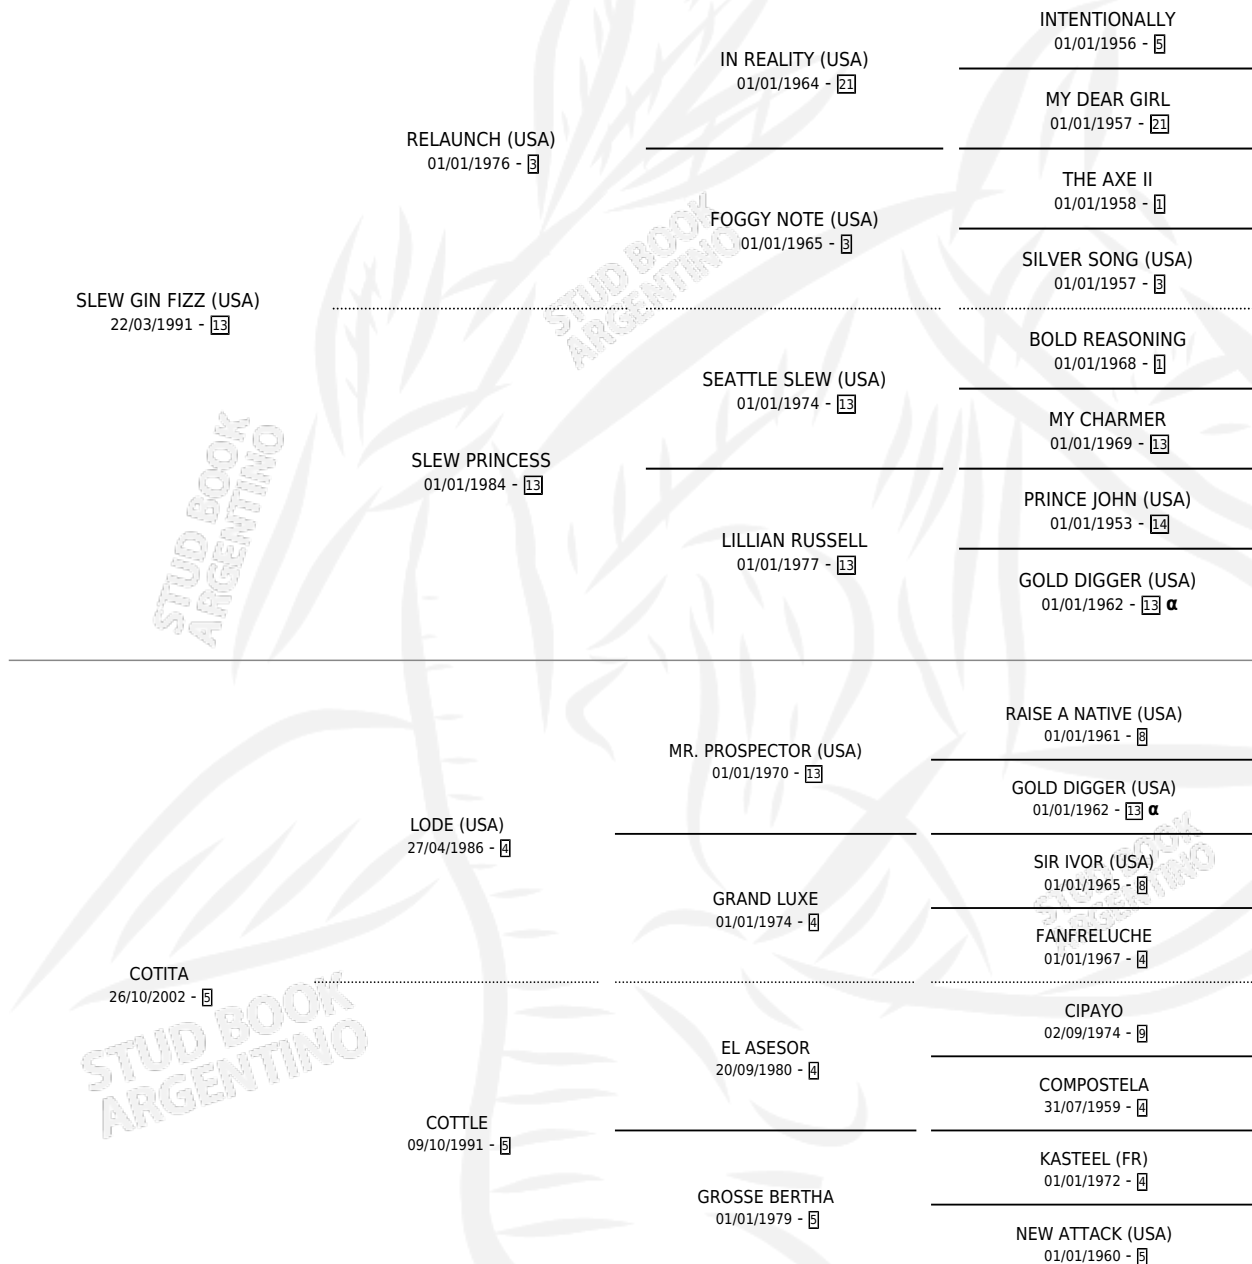

## PEDIGREE

por **SLEW GIN FIZZ (USA)** y **COTITA** por **LODE (USA)**

Argentina · Hembra · Tordillo · SP · 06/10/2014  
Familia 5-j · Volumen 42

### ESTADO

TIPIFICACIÓN SANGUÍNEA	X
TIPIFICACIÓN POR ADN	✓
PASAPORTE	✓
IDENTIFICACIÓN POR MICROCHIP	✓
REPRODUCTOR	✓

**Lugar de nacimiento:** Rodeo Chico  
**Criador:** Rodeo Chico

INBREEDING : α