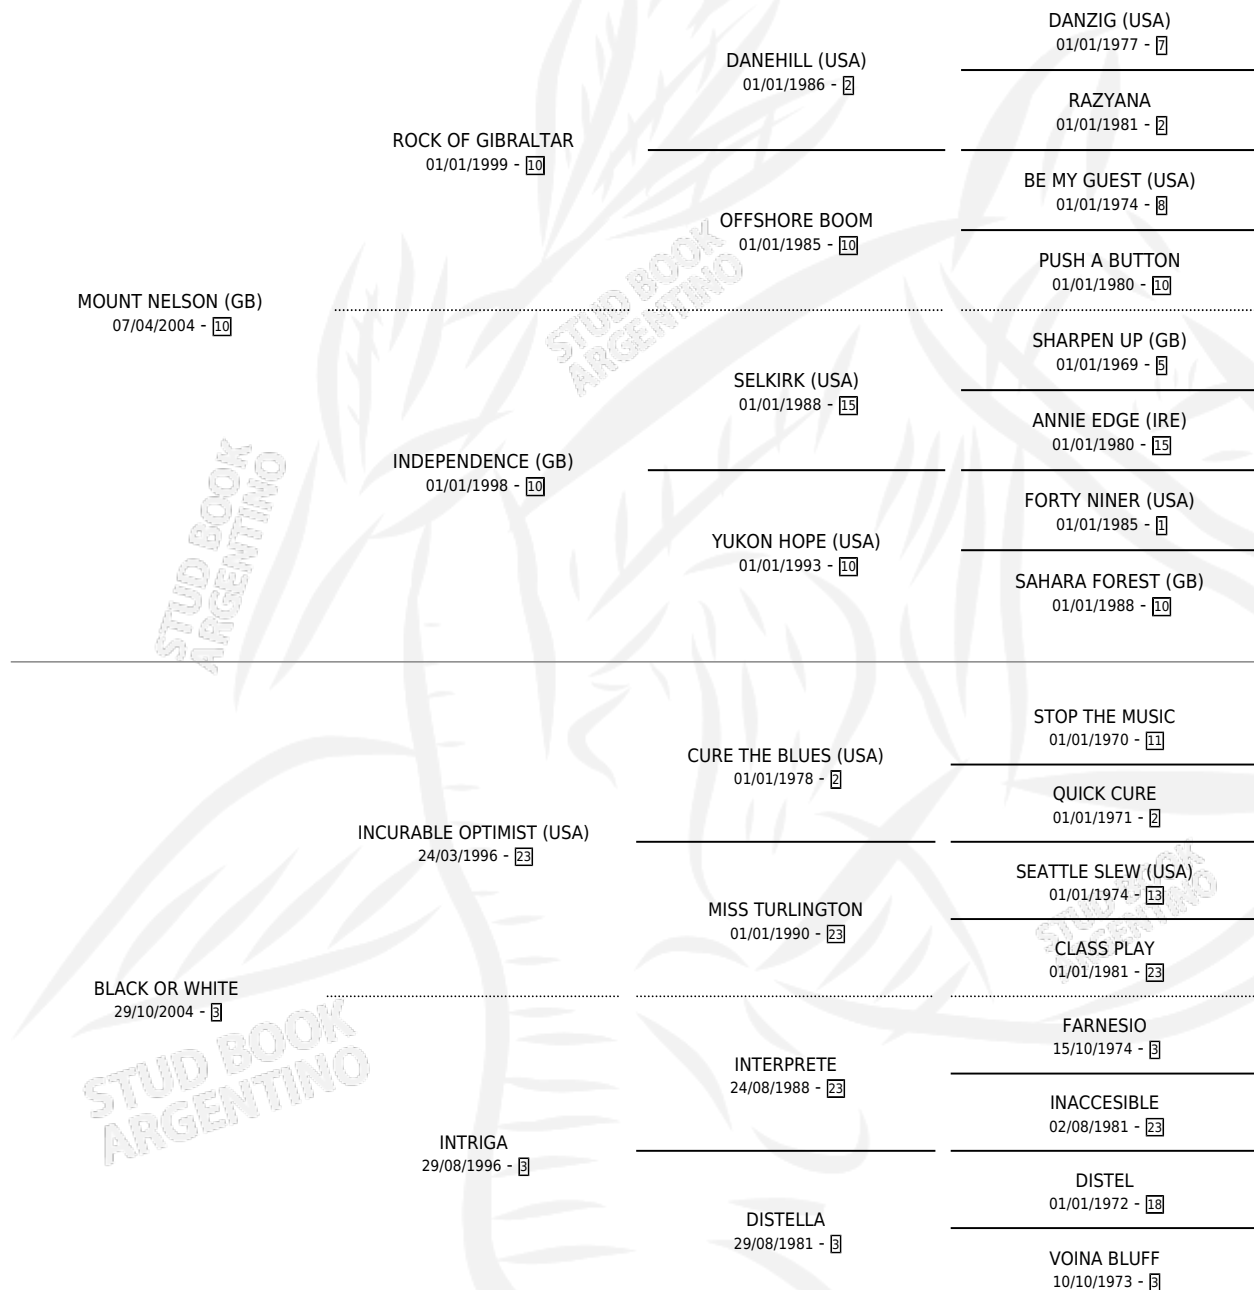

PERFECT WHITE

por **MOUNT NELSON (GB)** y **BLACK OR WHITE** por **INCURABLE OPTIMIST (USA)**

Argentina · Hembra · Alazan · SP · 29/09/2014
Familia 3-d · Volumen 42

ESTADO

TIPIFICACIÓN SANGUÍNEA	X
TIPIFICACIÓN POR ADN	✓
PASAPORTE	✓
IDENTIFICACIÓN POR MICROCHIP	✓
REPRODUCTOR	✓

Lugar de nacimiento: Rodeo Chico
Criador: Duarte Leonel Ramon

~

HIJOS

	MACHOS	HEMBRAS
3 NACIERON	1	2
SIN ACTUACIONES		

PEDIGREE

CAMPAÑA

Solo carreras oficiales de Argentina

POR EDAD