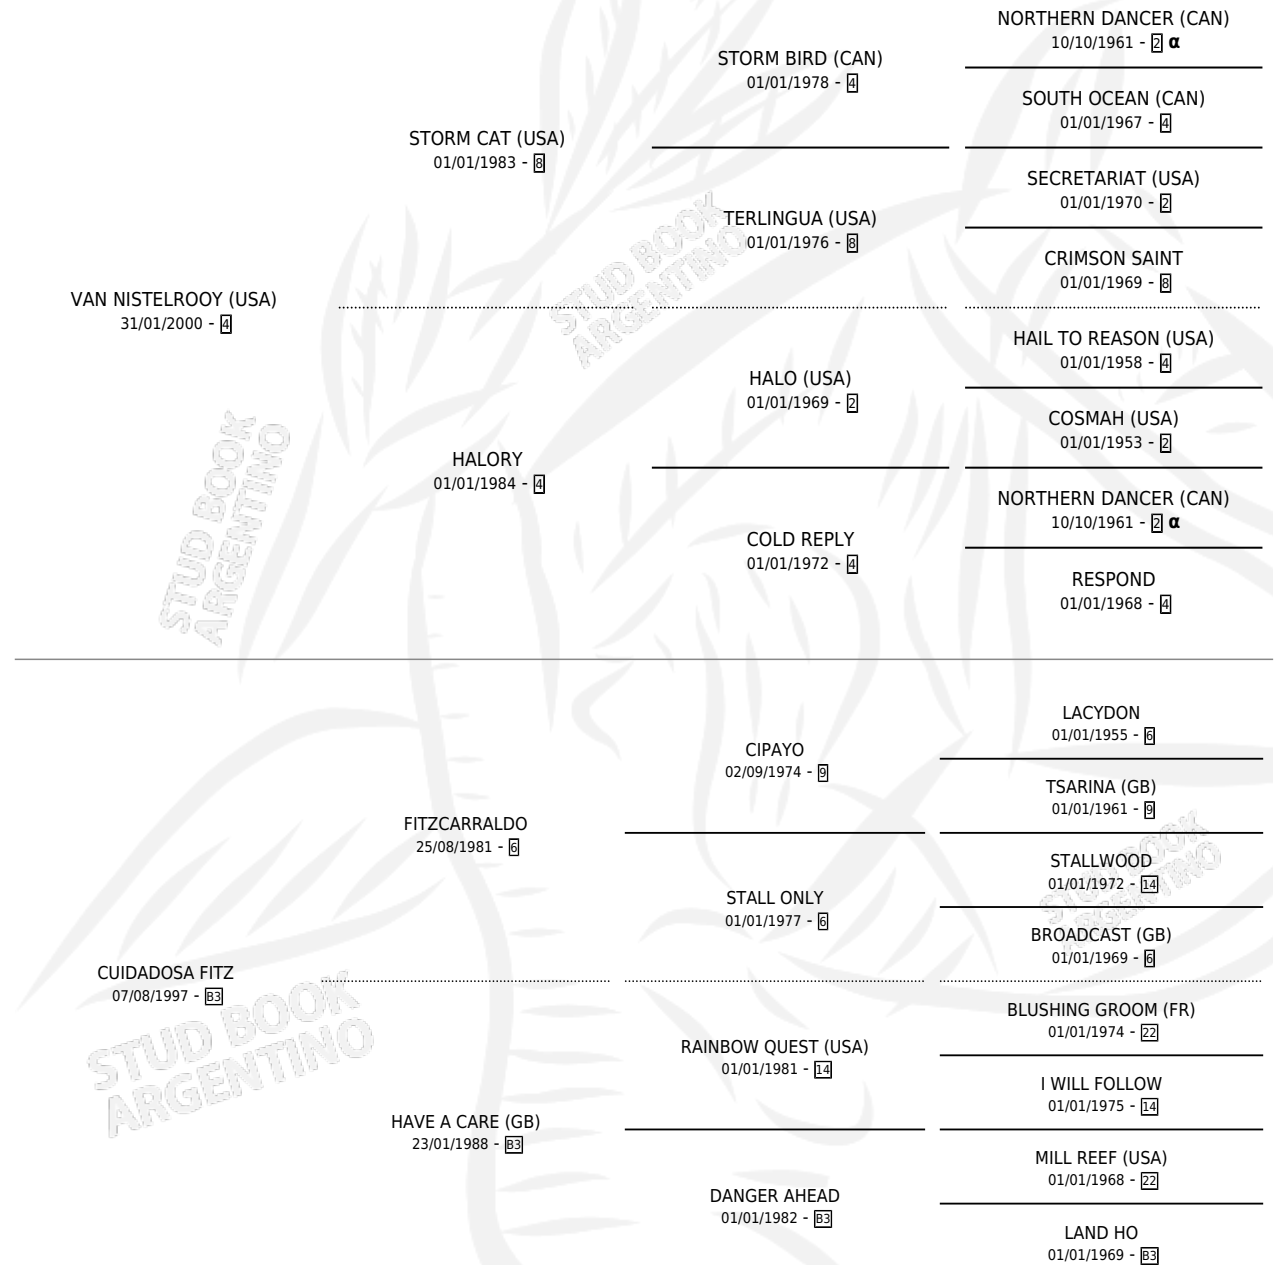

KER NISTEL

por **VAN NISTELROOY (USA)** y **CUIDADOSA FITZ** por **FITZCARRALDO**

Argentina · Hembra · Zaino · SP · 18/09/2014
Familia B3 · Volumen 42

ESTADO

TIPIFICACIÓN SANGUÍNEA	X
TIPIFICACIÓN POR ADN	✓
PASAPORTE	✓
IDENTIFICACIÓN POR MICROCHIP	✓
REPRODUCTOR	✓

Lugar de nacimiento: Firmamento

Criador: Firmamento

PEDIGREE

INBREEDING : α

EXPORTACIÓN / IMPORTACIÓN

FECHA	MOVIMIENTO	PAÍS
30/06/2021	EXPORTADO	URUGUAY

~

CAMPAÑA

Solo carreras oficiales de Argentina

POR EDAD

EDAD	CC	1°	2°	3°	4°	5°	NP	CLC	CLG	CLCG1	CLGG1	IMPORTE	GANANCIA / CC
2 AÑOS	2	0	0	0	0	0	2	1	0	0	0	\$0	\$0
3 AÑOS	6	0	0	0	0	2	4	0	0	0	0	\$30,308	\$5,051
4 AÑOS	2	0	0	0	0	0	2	0	0	0	0	\$0	\$0
5 AÑOS	2	0	0	0	0	1	1	0	0	0	0	\$6,400	\$3,200
TOTALES	12	0	0	0	0	3	9	1	0	0	0	\$36,708	\$3,059
%		0.0%	0.0%	0.0%	0.0%	25.0%	75.0%	8.3%	0.0%	0.0%	0.0%		