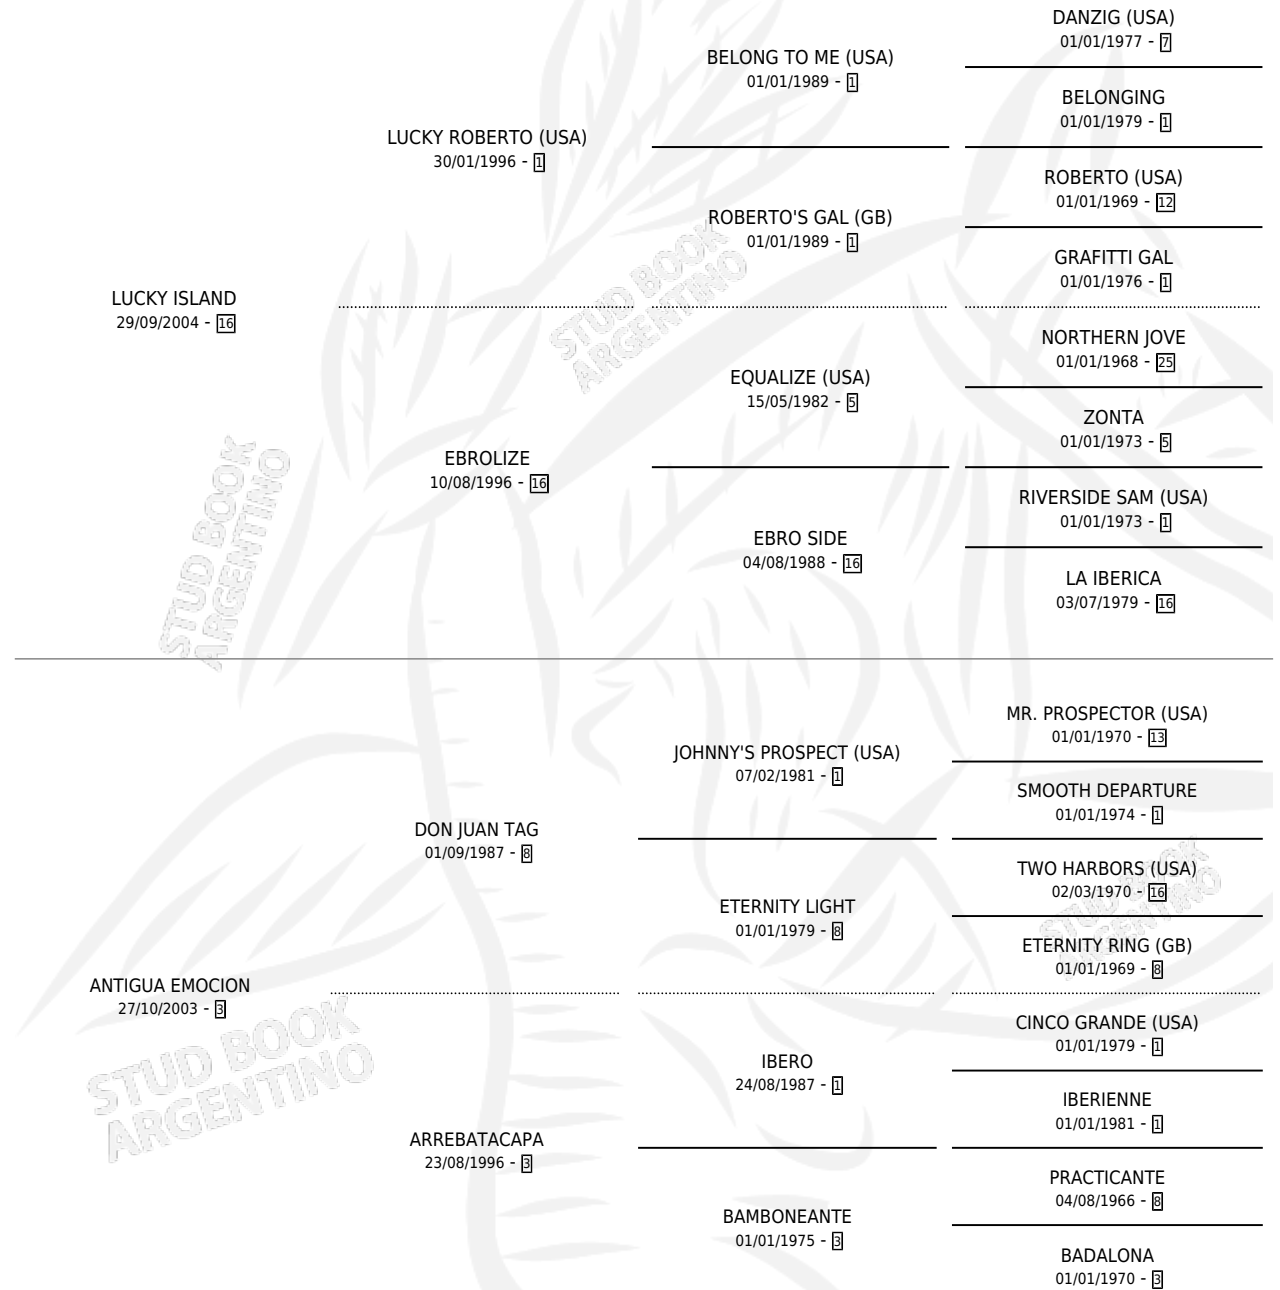

LUDLOW

por **LUCKY ISLAND** y **ANTIGUA EMOCION** por **DON JUAN TAG**

Argentina · Macho · Alazan · SP · 19/10/2014
Familia 3-g · Volumen 42

ESTADO

TIPIFICACIÓN SANGUÍNEA	X
TIPIFICACIÓN POR ADN	✓
PASAPORTE	✓
IDENTIFICACIÓN POR MICROCHIP	✓
REPRODUCTOR	X

Lugar de nacimiento: Alborada
Criador: Alborada

PEDIGREE

LUDLOW

Datos oficiales del Stud Book Argentino

Documento generado el 12/05/2026

studbook.org.ar