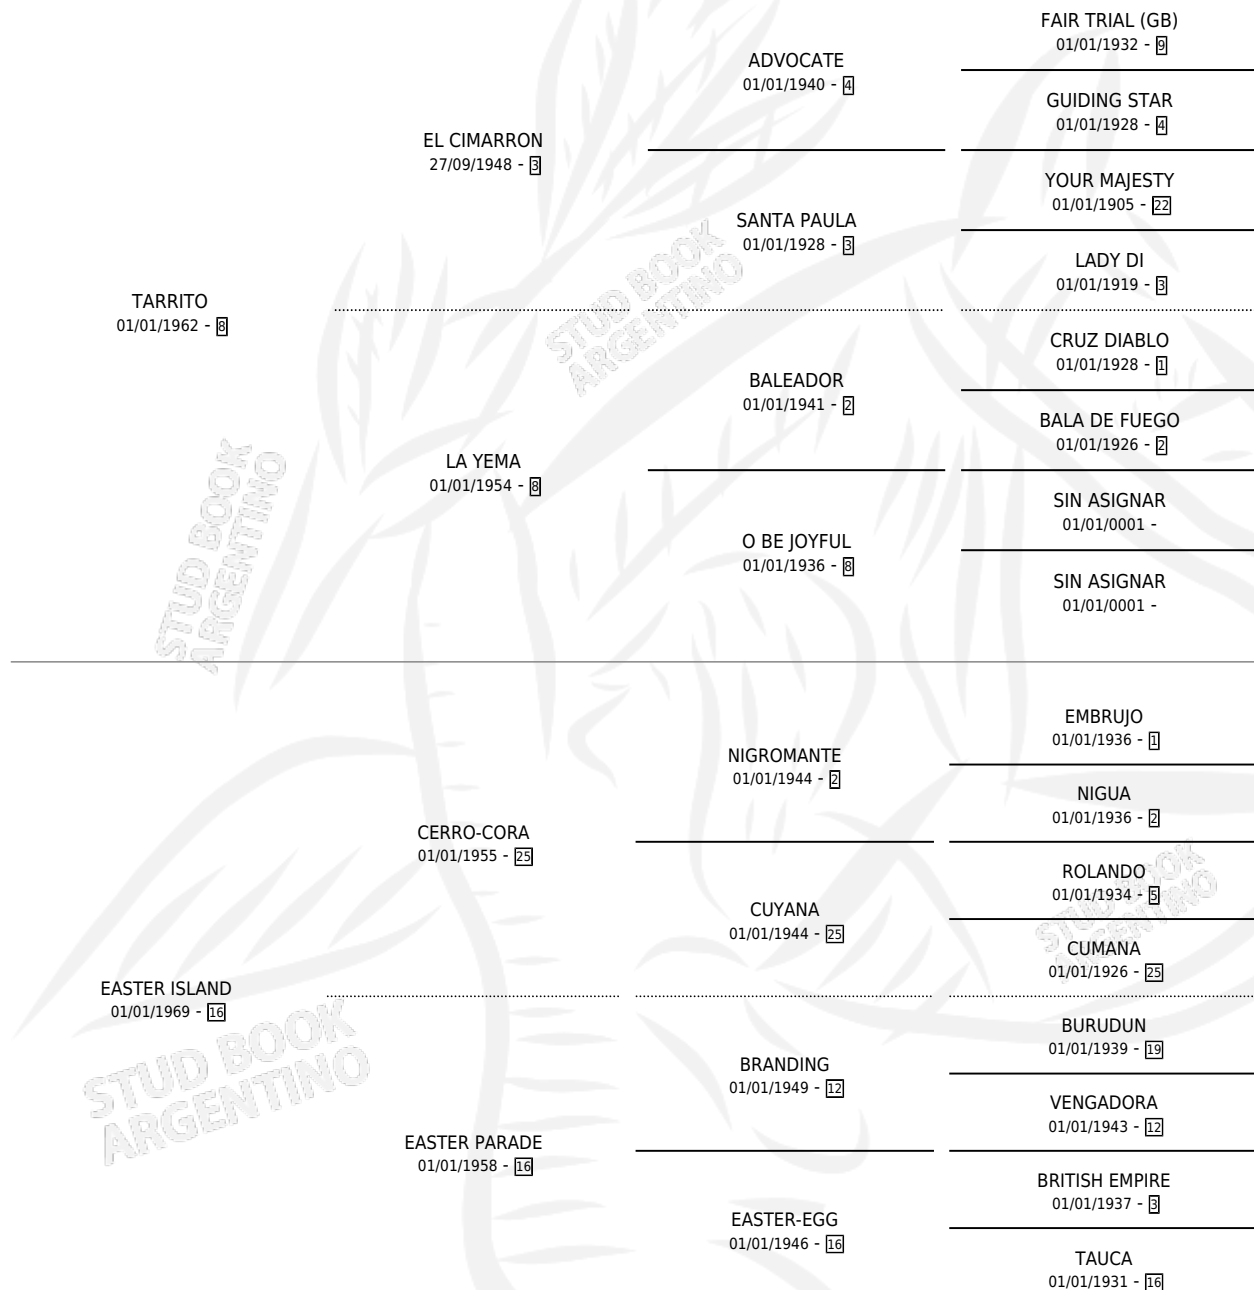

TARRILANDIA

por TARRITO y EASTER ISLAND por CERRO-CORA

Argentina · Hembra · Alazan · SP · 01/01/1976
Familia 16-e · Volumen 29

ESTADO

| | |
|------------------------------|---|
| TIPIFICACIÓN SANGUÍNEA | X |
| TIPIFICACIÓN POR ADN | X |
| PASAPORTE | X |
| IDENTIFICACIÓN POR MICROCHIP | X |
| REPRODUCTOR | ✓ |

Lugar de nacimiento: Campo particular

Criador: Sin dato

~

HIJOS

| | MACHOS | HEMBRAS |
|--------------------------|--------------------------|--------------------------|
| 5 NACIERON | 2 | 3 |
| 1 CORRIERON | 1 | 0 |
| 1 GANARON | 1 | 0 |
| 0 GANADORES CL | 0 GANADORES GR | 0 GANADORES G1 |

PEDIGREE

S

mientos 2 / Efectividad 66.67%

| PADRILLO | PRODUCTO | CRIADOR | 1ER SERVICIO | ÚLTIMO SERVICIO |
|---|---|----------|--------------|-----------------|
| FLAVOUR SUN TARRILANDIA | LOCA LINDA (H A, 24/08/1986) •MURIÓ EL 22/02/1988• | SIN DATO | 15/08/1985 | 02/09/1985 |
| FLAVOUR SUN Datos oficiales del Stud Book Argentino | MISTER SANTI (M A, 03/11/1984) | SIN DATO | | |