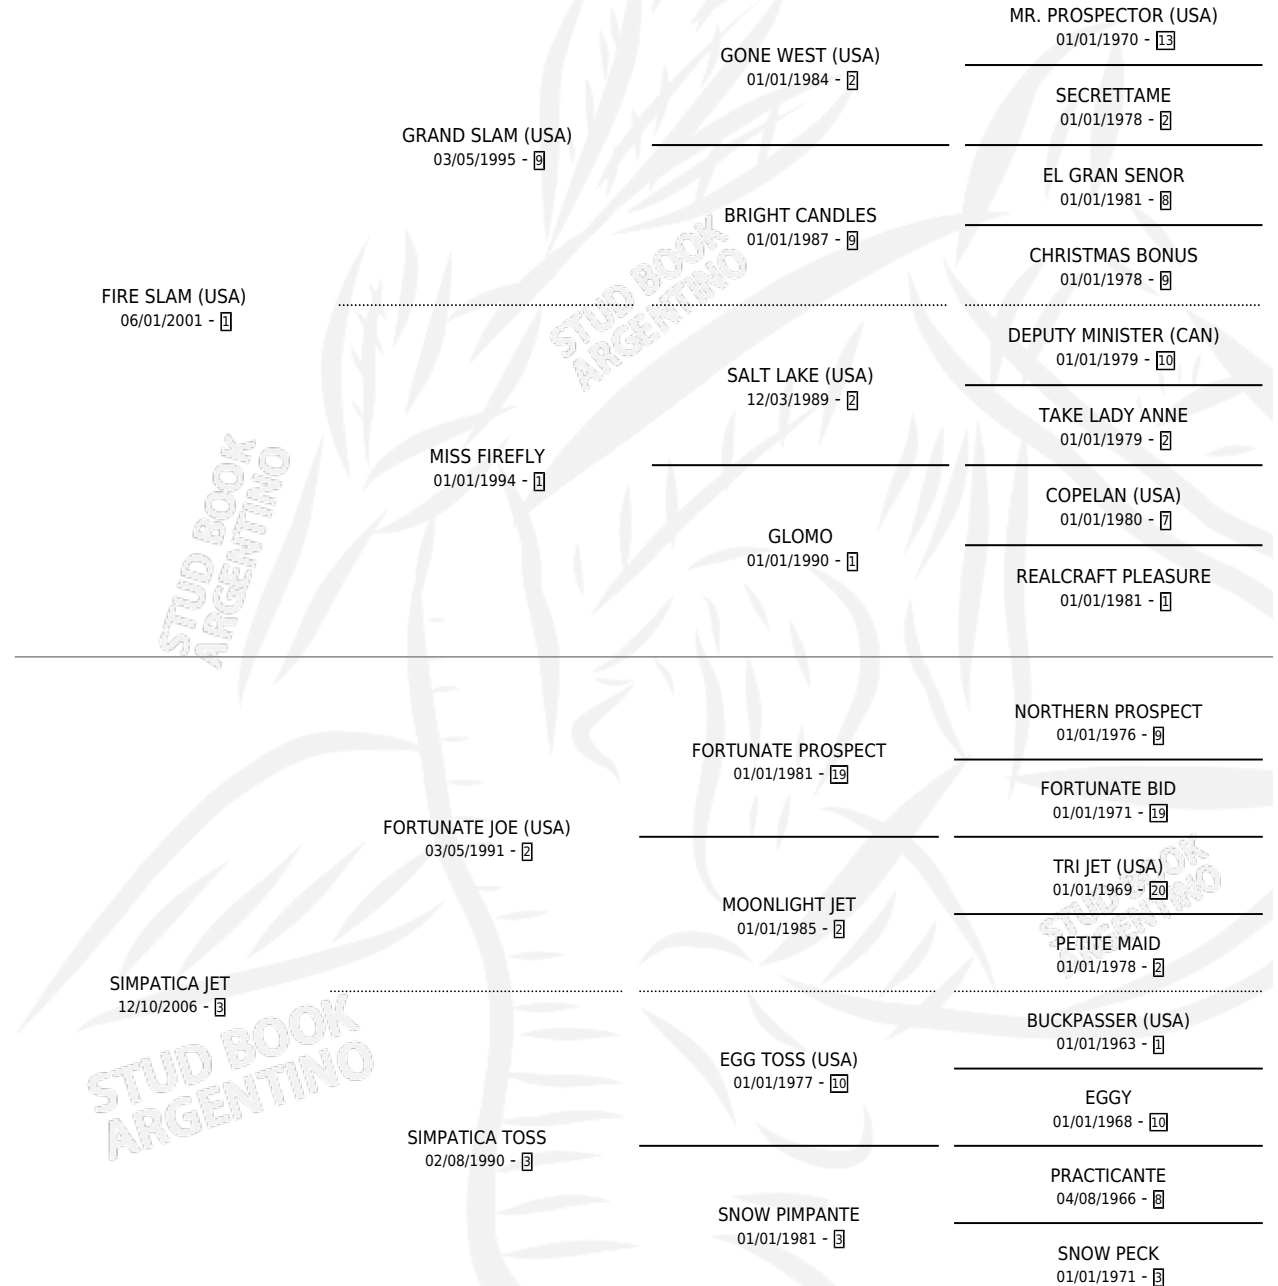

SIMPATICO SLAM

por FIRE SLAM (USA) y SIMPATICA JET por FORTUNATE JOE (USA)

Argentina · Macho · Zaino · SP · 23/09/2014
Familia 3-I · Volumen 42

ESTADO

TIPIFICACIÓN SANGUÍNEA	X
TIPIFICACIÓN POR ADN	✓
PASAPORTE	✓
IDENTIFICACIÓN POR MICROCHIP	✓
REPRODUCTOR	X

Lugar de nacimiento: Cumeneyen
Criador: Cumeneyen

PEDIGREE