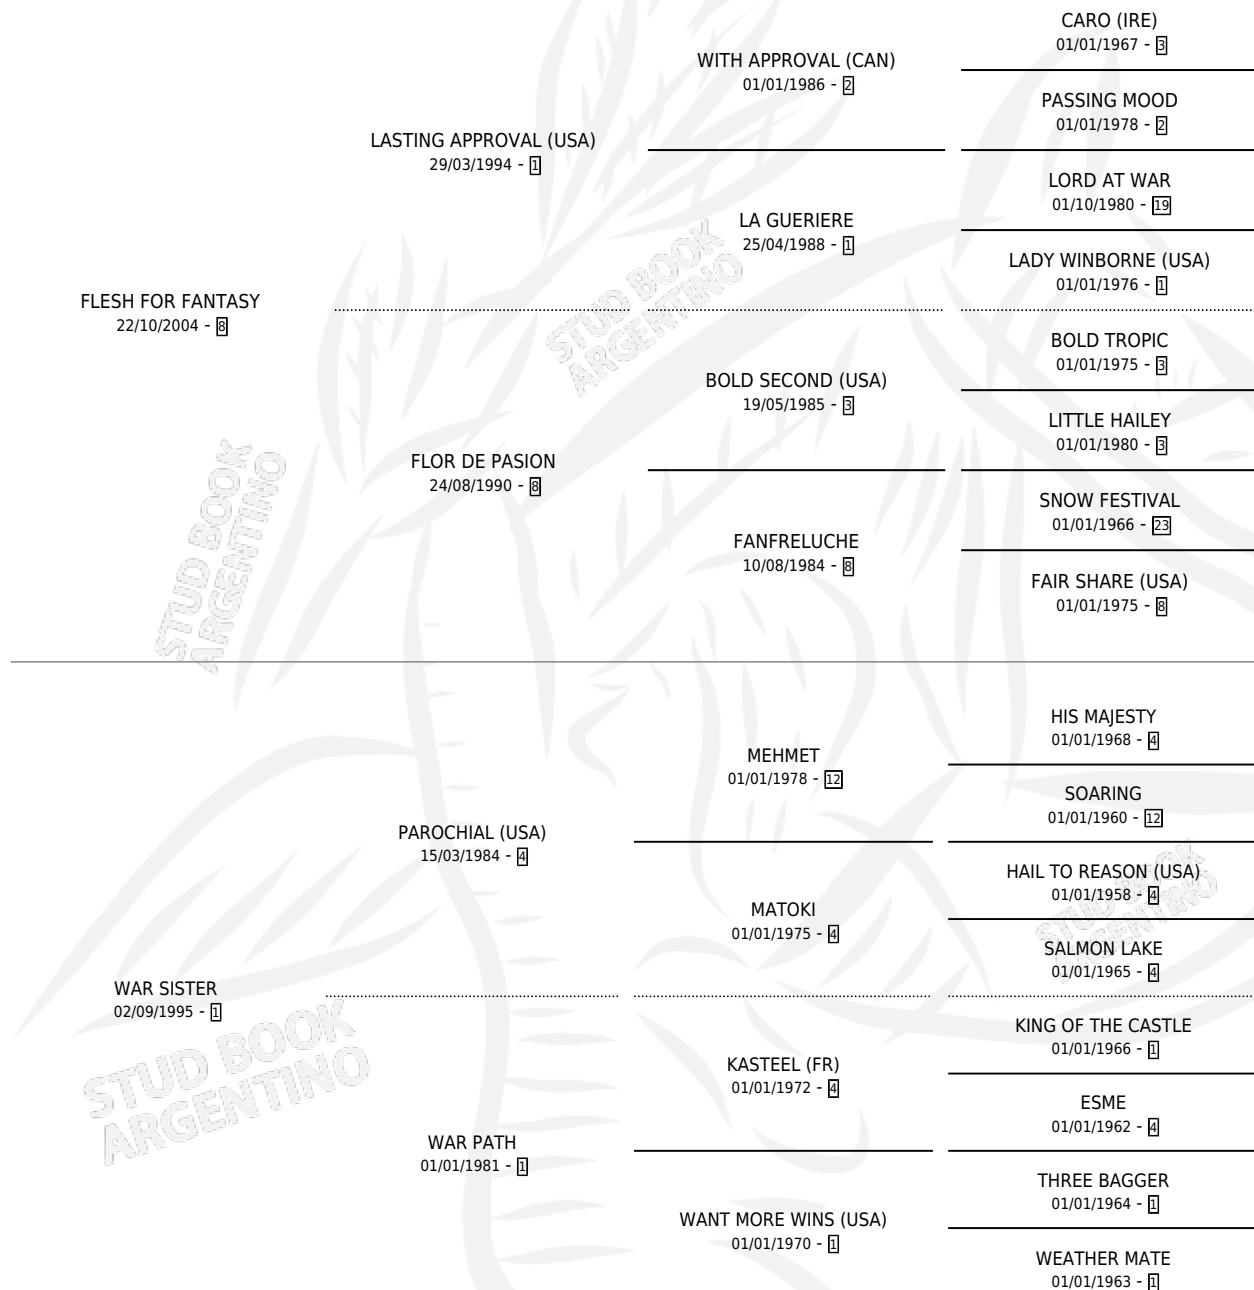

ROGELIO ROYAL

por **FLESH FOR FANTASY** y **WAR SISTER** por **PAROCHIAL**
(USA)

Argentina · Macho · Tordillo · SP · 12/10/2014
Familia 1-x · Volumen 42

ESTADO

TIPIFICACIÓN SANGUÍNEA	X
TIPIFICACIÓN POR ADN	✓
PASAPORTE	✓
IDENTIFICACIÓN POR MICROCHIP	✓
REPRODUCTOR	X

Lugar de nacimiento: Campo particular
Criador: Giudice Augusto y Sanchez Paz Laura

PEDIGREE

CAMPAÑA

Solo carreras oficiales de Argentina

POR EDAD

EDAD	CC	1°	2°	3°	4°	5°	NP	CLC	CLG	CLCG1	CLGG1	IMPORTE	GANANCIA / CC
3 AÑOS	2	0	0	0	0	1	1	0	0	0	0	\$8,500	\$4,250
4 AÑOS	6	1	0	3	0	0	2	0	0	0	0	\$221,700	\$36,950
5 AÑOS	8	1	2	2	0	0	3	0	0	0	0	\$245,450	\$30,681
6 AÑOS	6	1	0	0	0	0	5	0	0	0	0	\$90,000	\$15,000
7 AÑOS	7	0	0	1	0	1	5	0	0	0	0	\$51,000	\$7,286
TOTALES	29	3	2	6	0	2	16	0	0	0	0	\$616,650	\$21,264
%		10.3%	6.9%	20.7%	0.0%	6.9%	55.2%	0.0%	0.0%	0.0%	0.0%		

Ganador de 3 carreras en Palermo - \$616,650, a los 4,5 y 6 años.

POR DISTANCIA

HIPODROMO	CC	1°	2°	3°	4°	5°	NP	CLC	CLG	CLCG1	CLGG1	IMPORTE
PALERMO	20	3	1	3	0	2	11	0	0	0	0	\$499,250
1000 MTS	13	3	1	2	0	1	6	0	0	0	0	\$451,750
1200 MTS	6	0	0	1	0	1	4	0	0	0	0	\$47,500
1100 MTS	1	0	0	0	0	0	1	0	0	0	0	\$0
LA PLATA	8	0	1	3	0	0	4	0	0	0	0	\$117,400
1300 MTS	1	0	0	0	0	0	1	0	0	0	0	\$0
1000 MTS	2	0	0	1	0	0	1	0	0	0	0	\$43,000
1200 MTS	4	0	1	1	0	0	2	0	0	0	0	\$53,700
1100 MTS	1	0	0	1	0	0	0	0	0	0	0	\$20,700
SAN ISIDRO	1	0	0	0	0	0	1	0	0	0	0	\$0
1200 MTS	1	0	0	0	0	0	1	0	0	0	0	\$0