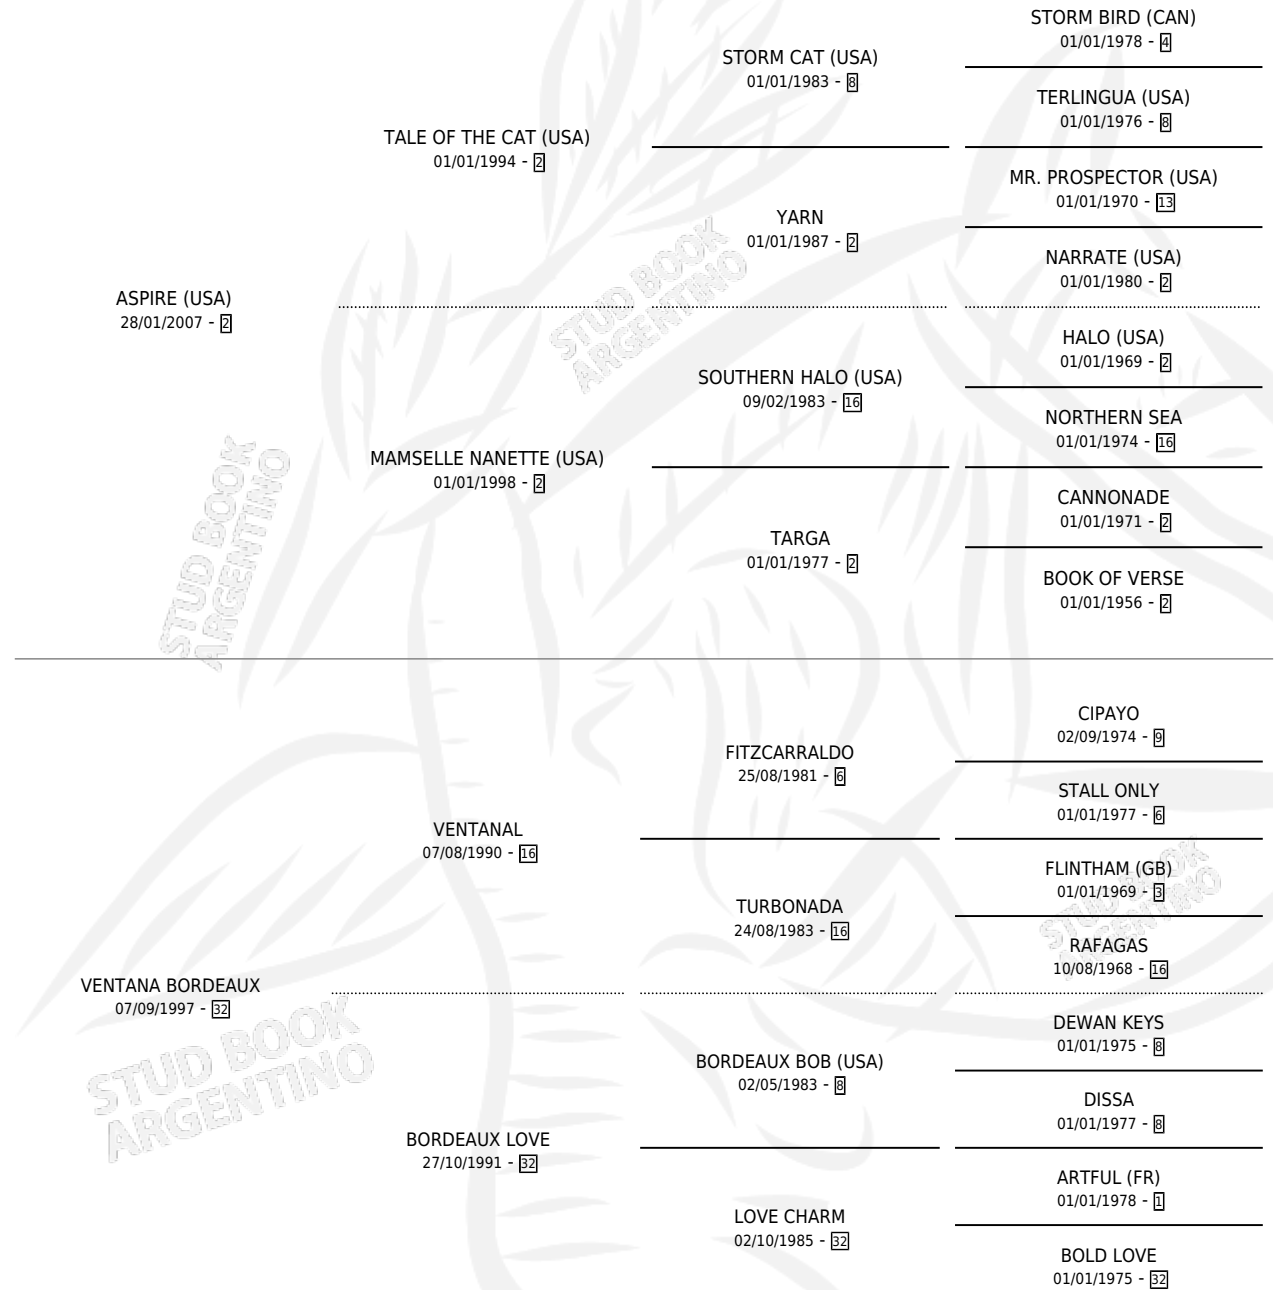

LA ASOMADA

por **ASPIRE (USA)** y **VENTANA BORDEAUX** por **VENTANAL**

Argentina · Hembra · Zaino · SP · 28/09/2014
Familia 32 · Volumen 42

ESTADO

TIPIFICACIÓN SANGUÍNEA	X
TIPIFICACIÓN POR ADN	✓
PASAPORTE	✓
IDENTIFICACIÓN POR MICROCHIP	✓
REPRODUCTOR	X

Lugar de nacimiento: Vadarkblar

Criador: Vadarkblar

PEDIGREE

CAMPAÑA

Solo carreras oficiales de Argentina

POR EDAD

EDAD	CC	1°	2°	3°	4°	5°	NP	CLC	CLG	CLCG1	CLGG1	IMPORTE	GANANCIA / CC
3 AÑOS	5	0	0	0	0	0	5	0	0	0	0	\$0	\$0
TOTALES	5	0	0	0	0	0	5	0	0	0	0	\$0	\$0
%		0.0%	0.0%	0.0%	0.0%	0.0%	100%	0.0%	0.0%	0.0%	0.0%		