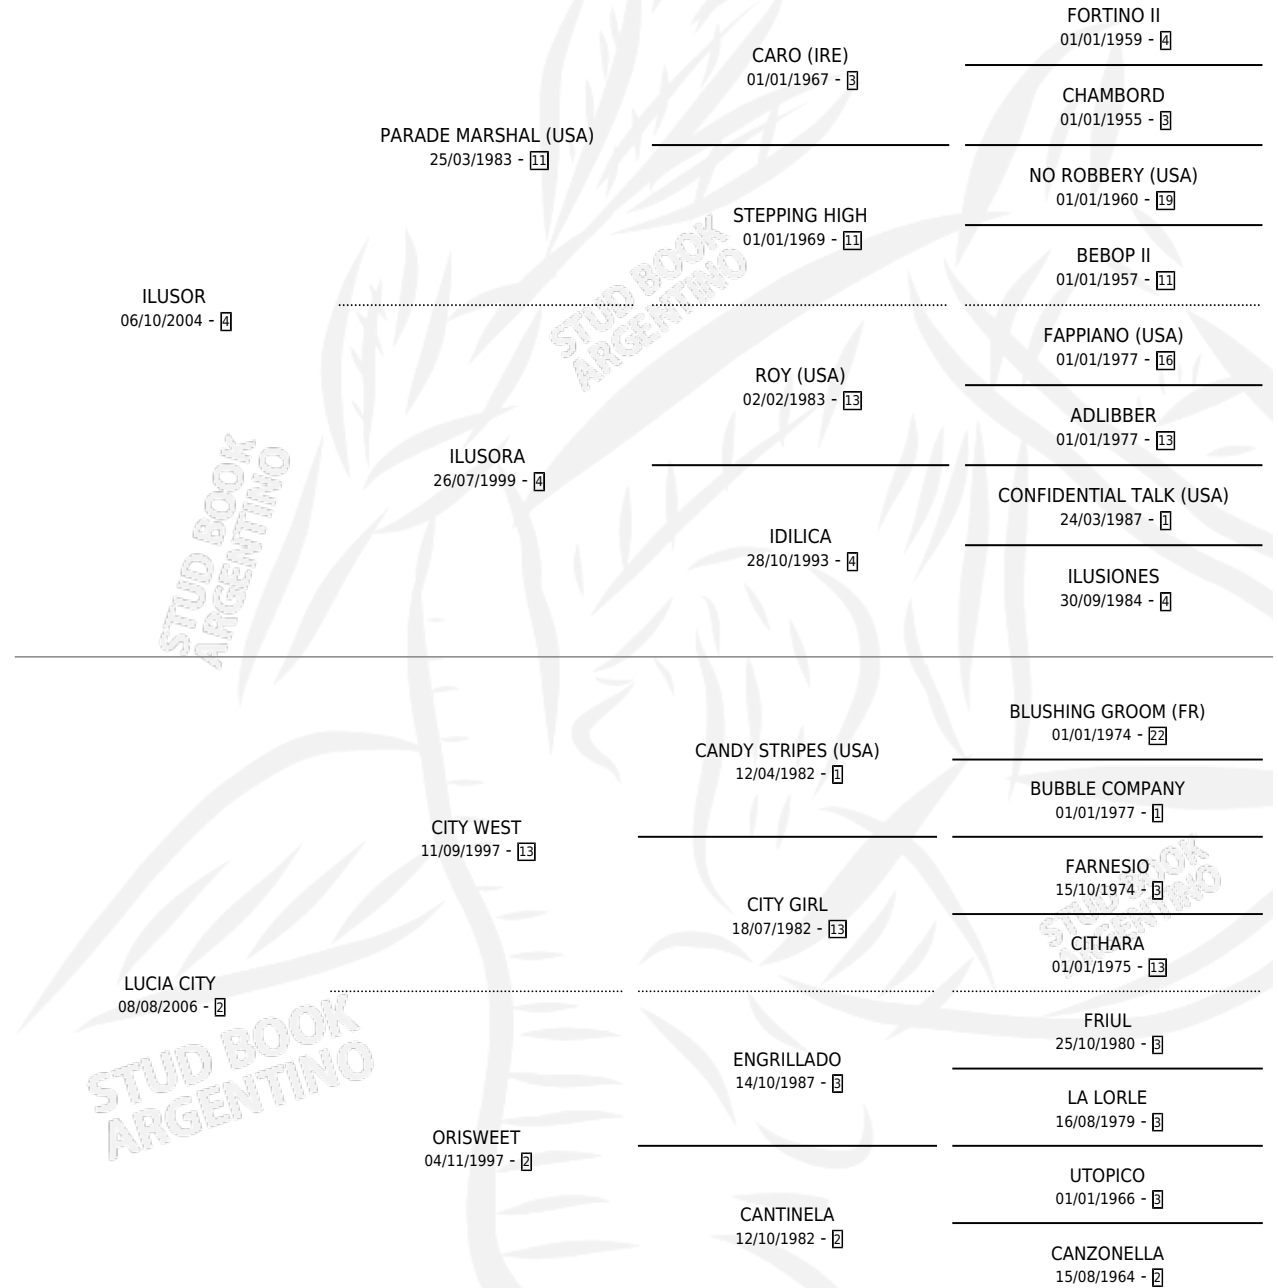

DOS RUIAS

por ILUSOR y LUCIA CITY por CITY WEST

Argentina · Hembra · Alazan · SP · 02/09/2014
Familia 2-n · Volumen 42

ESTADO

TIPIFICACIÓN SANGUÍNEA	X
TIPIFICACIÓN POR ADN	✓
PASAPORTE	✓
IDENTIFICACIÓN POR MICROCHIP	✓
REPRODUCTOR	X

Lugar de nacimiento: Milenaria

Criador: Varela Vaamonde Victor Manuel Sucesion

PEDIGREE