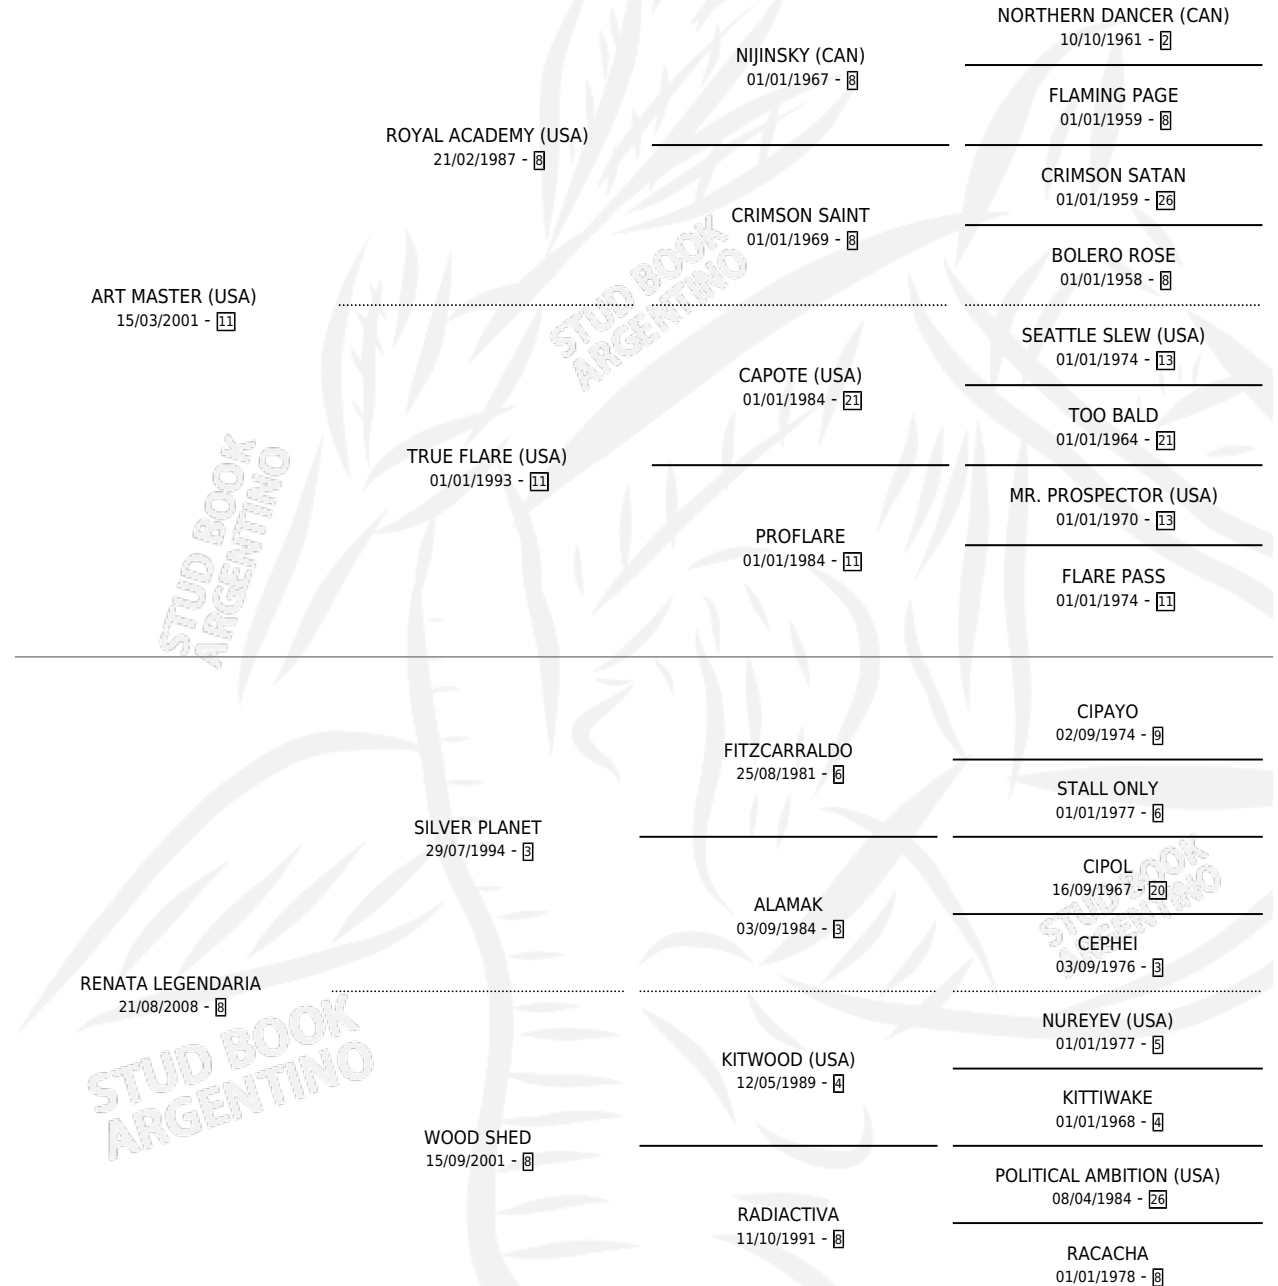

PRINCESS SOPHY

por **ART MASTER (USA)** y **RENATA LEGENDARIA** por **SILVER PLANET**

Argentina · Hembra · Zaino · SP · 19/09/2014
Familia 8-k · Volumen 42

ESTADO

TIPIFICACIÓN SANGUÍNEA	X
TIPIFICACIÓN POR ADN	✓
PASAPORTE	X
IDENTIFICACIÓN POR MICROCHIP	✓
REPRODUCTOR	X

Lugar de nacimiento: Campo particular
Criador: Gonzalez Julio Lujan

PEDIGREE