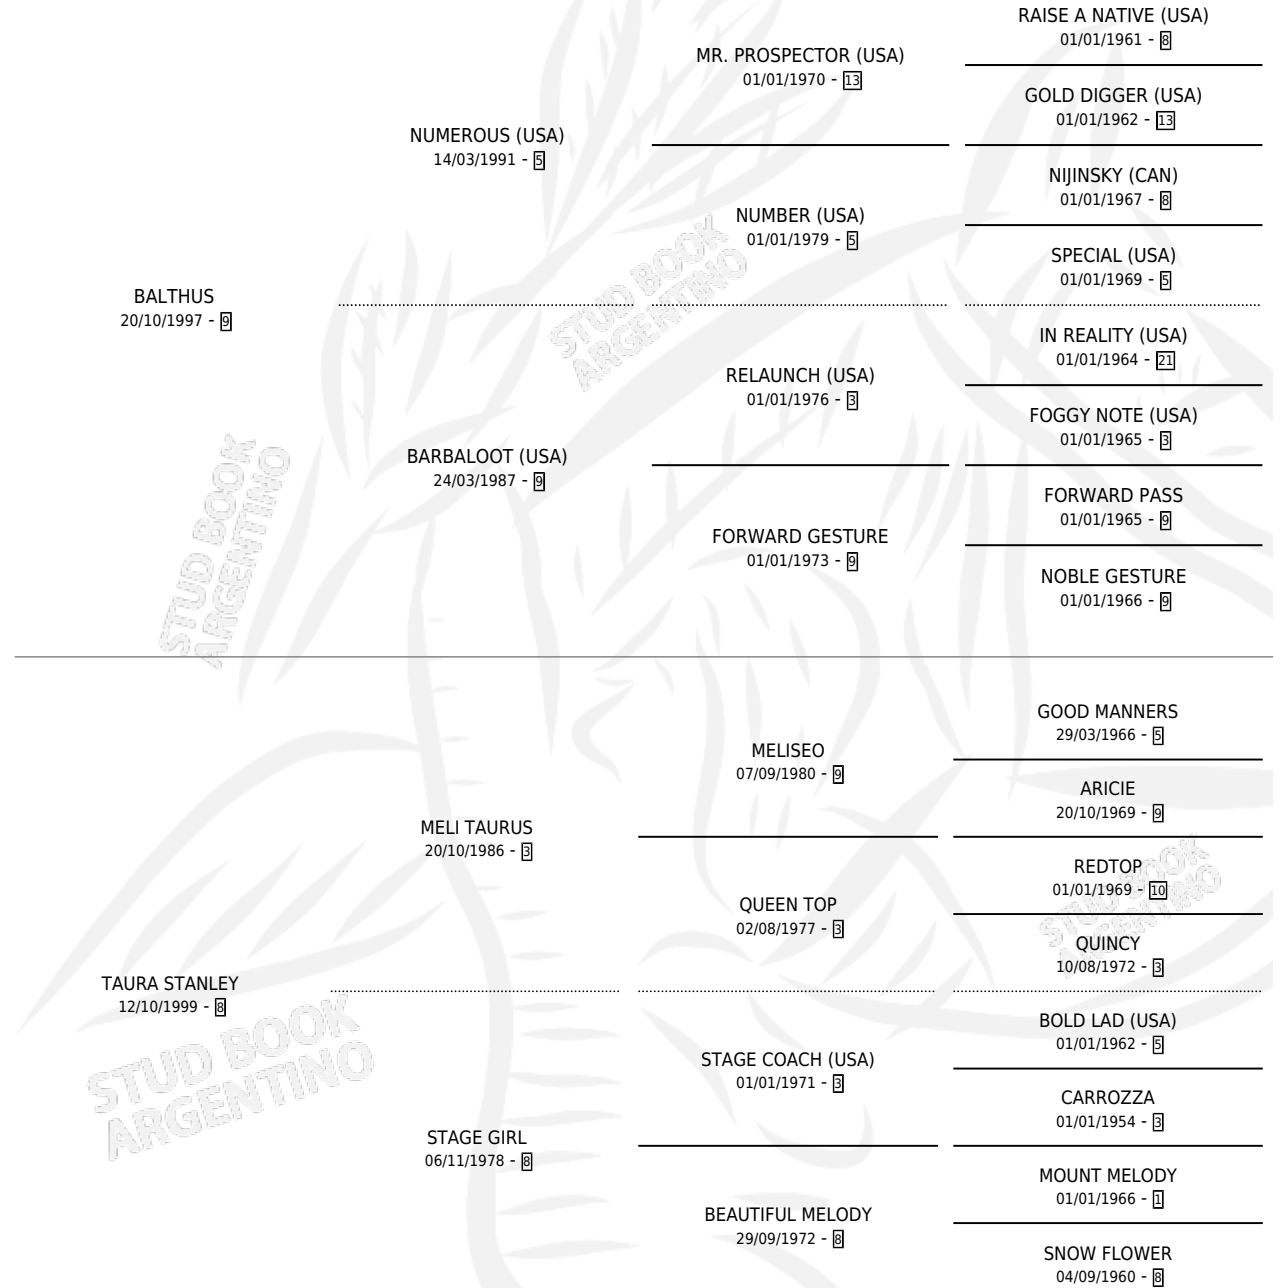

LETRUDO BAL

por **BALTHUS** y **TAURA STANLEY** por **MELI TAURUS**

Argentina · Macho · Zaino o Tordillo · SP · 23/10/2014
Familia 8-c · Volumen 42

ESTADO

TIPIFICACIÓN SANGUÍNEA	X
TIPIFICACIÓN POR ADN	X
PASAPORTE	X
IDENTIFICACIÓN POR MICROCHIP	X
REPRODUCTOR	X

Lugar de nacimiento: Preto

Criador: Preto

PEDIGREE

LETRUDO BAL

Datos oficiales del Stud Book Argentino

Documento generado el 14/05/2026

studbook.org.ar