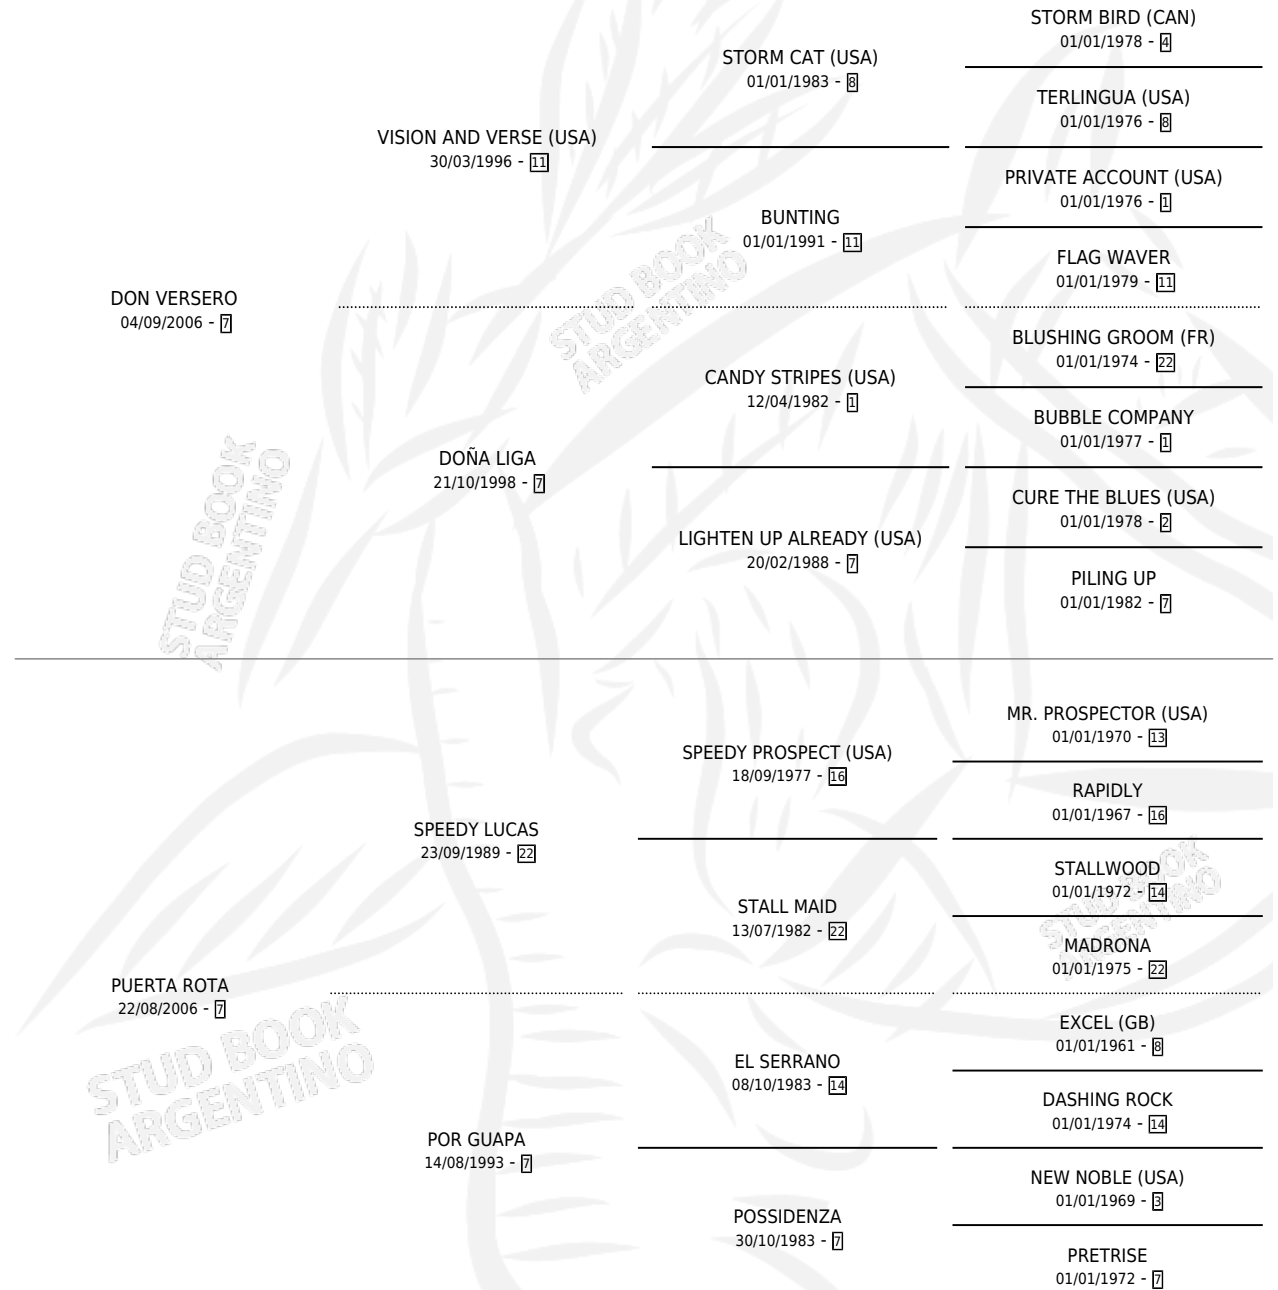

# ROTO VERSERO

por DON VERSERO y PUERTA ROTA por SPEEDY LUCAS

Argentina · Macho · Zaino · SP · 23/10/2014  
Familia 7 · Volumen 42

## ESTADO

TIPIFICACIÓN SANGUÍNEA	X
TIPIFICACIÓN POR ADN	X
PASAPORTE	X
IDENTIFICACIÓN POR MICROCHIP	X
REPRODUCTOR	X

**Lugar de nacimiento:** Campo particular

**Criador:** Sin dato

# ROTO VERSERO

**Datos oficiales del Stud Book Argentino**

Documento generado el 05/05/2026

[studbook.org.ar](http://studbook.org.ar)