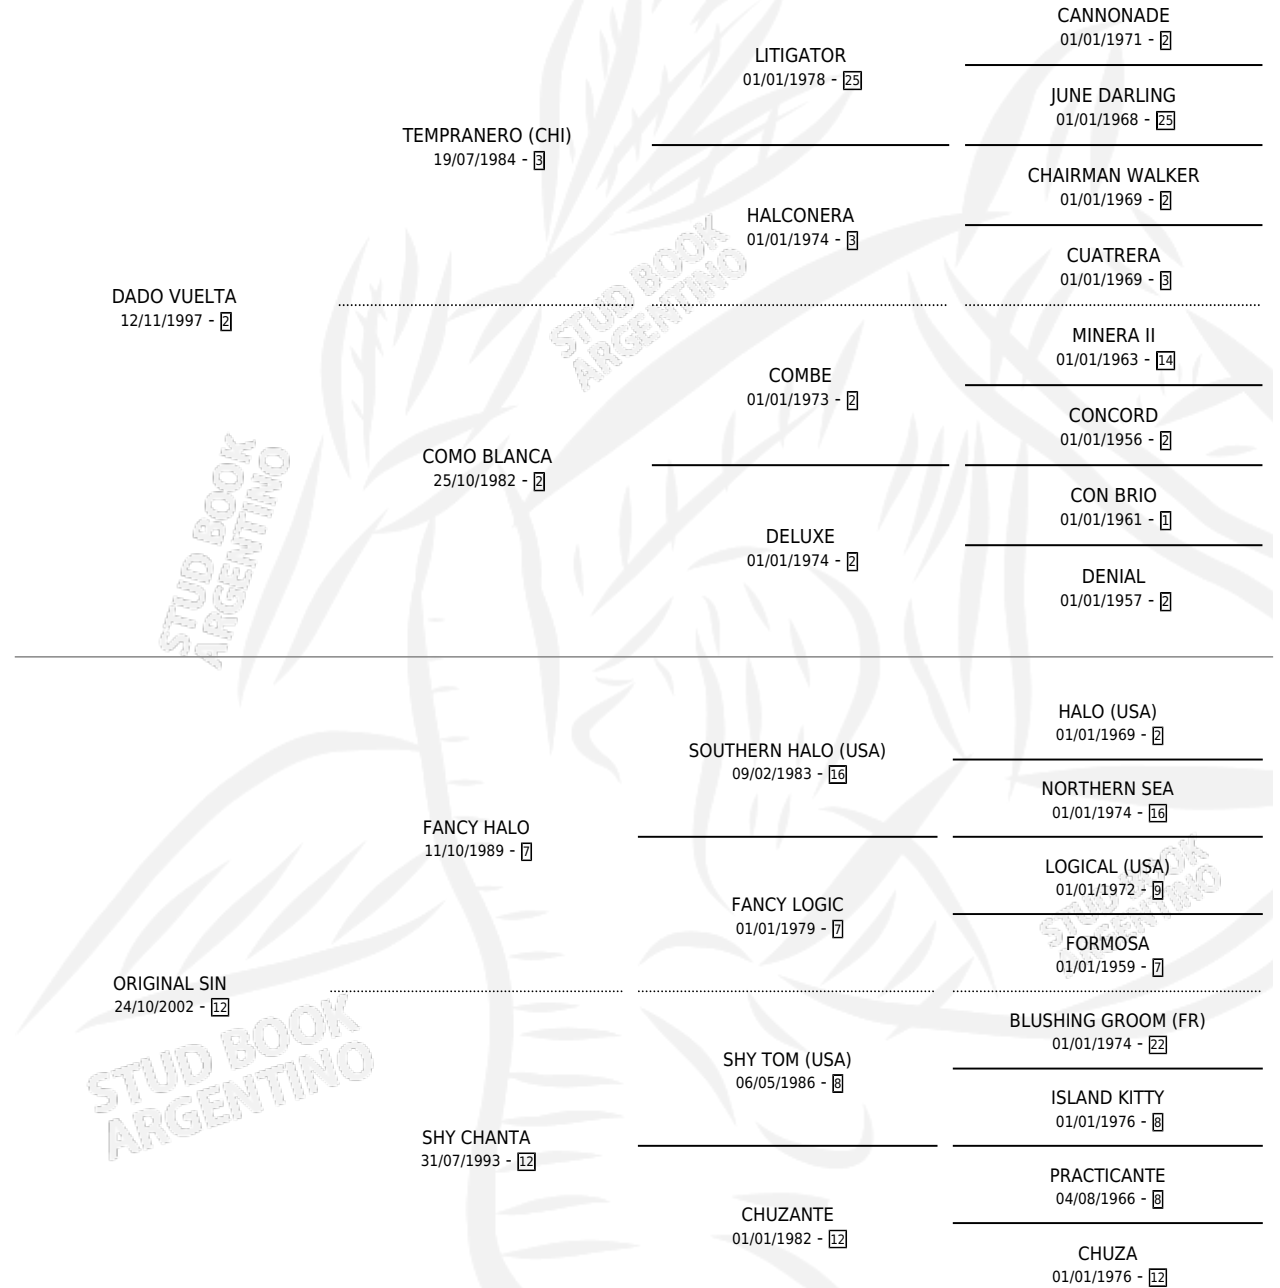

CHAMORRO

por DADO VUELTA y ORIGINAL SIN por FANCY HALO

Argentina · Macho · Zaino · SP · 15/09/2014
Familia 12-g · Volumen 42

ESTADO

TIPIFICACIÓN SANGUÍNEA	X
TIPIFICACIÓN POR ADN	✓
PASAPORTE	✓
IDENTIFICACIÓN POR MICROCHIP	✓
REPRODUCTOR	X

Lugar de nacimiento: Las Dos Hermanas

Criador: Las Dos Hermanas

PEDIGREE