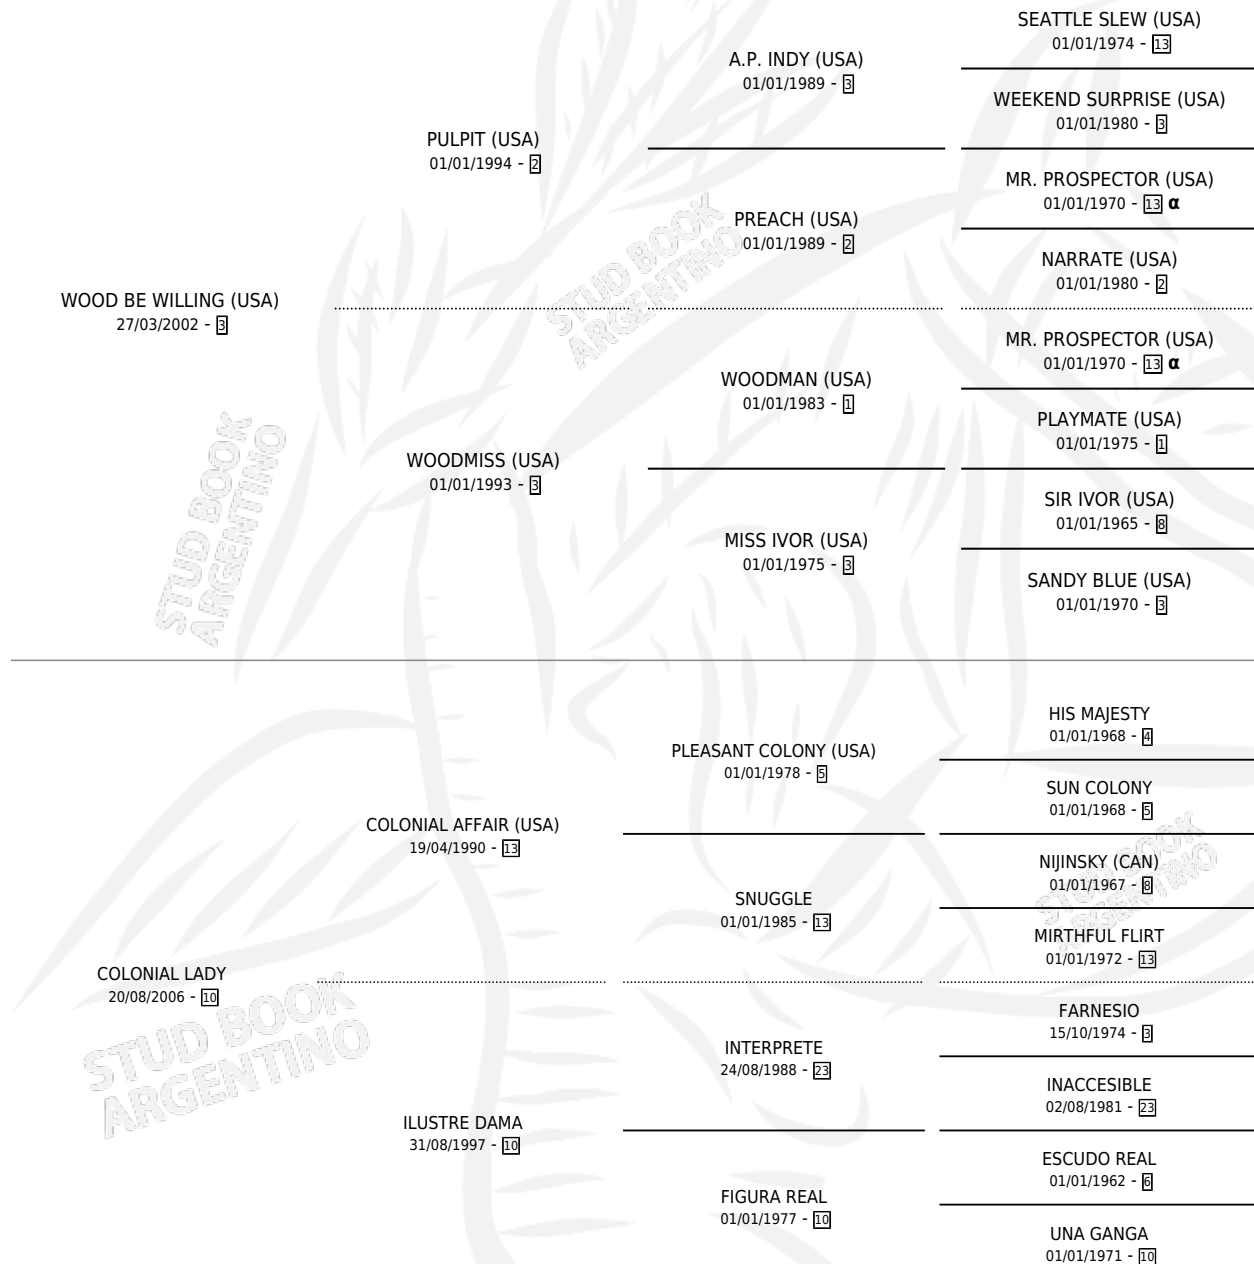

LADY ALI

por **WOOD BE WILLING (USA)** y **COLONIAL LADY** por **COLONIAL AFFAIR (USA)**

Argentina · Hembra · Zaino · SP · 20/09/2014
Familia 10-d · Volumen 42

ESTADO

TIPIFICACIÓN SANGUÍNEA	X
TIPIFICACIÓN POR ADN	✓
PASAPORTE	X
IDENTIFICACIÓN POR MICROCHIP	✓
REPRODUCTOR	✓

Lugar de nacimiento: Las Dos Hermanas
Criador: Las Dos Hermanas

PEDIGREE

INBREEDING : α