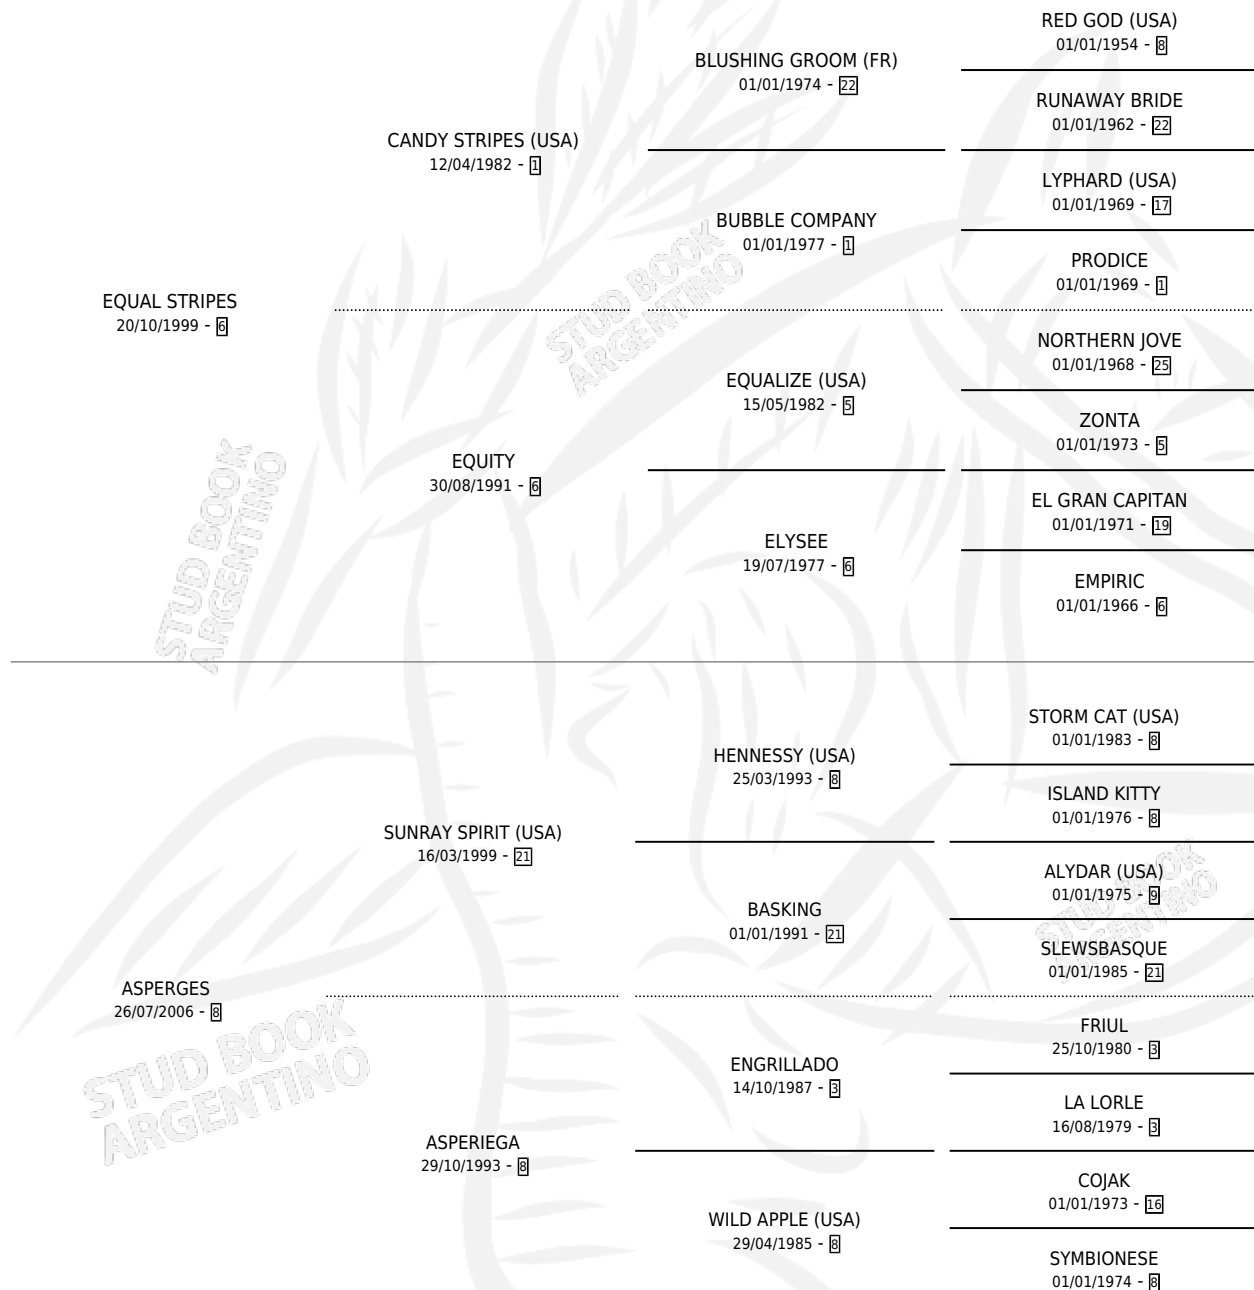

ALL I CAN

por **EQUAL STRIPES** y **ASPERGES** por **SUNRAY SPIRIT (USA)**

Argentina · Hembra · Zaino · SP · 29/09/2014
Familia 8-a · Volumen 42

ESTADO

TIPIFICACIÓN SANGUÍNEA	X
TIPIFICACIÓN POR ADN	✓
PASAPORTE	✓
IDENTIFICACIÓN POR MICROCHIP	✓
REPRODUCTOR	✓

Lugar de nacimiento: Abolengo
Criador: Abolengo

~

HIJOS

	MACHOS	HEMBRAS
4 NACIERON	1	3
1 CORRIERON	0	1

SIN ACTUACIONES

PEDIGREE

EXPORTACIÓN / IMPORTACIÓN

FECHA	MOVIMIENTO	PAÍS
26/07/2024	EXPORTADO	CHILE

~

CAMPAÑA

Solo carreras oficiales de Argentina

POR EDAD

EDAD	CC	1°	2°	3°	4°	5°	NP	CLC	CLG	CLCG1	CLGG1	IMPORTE	GANANCIA / CC
3 AÑOS	3	0	0	0	0	0	3	0	0	0	0	\$17,800	\$5,933
4 AÑOS	10	2	2	1	1	0	4	0	0	0	0	\$309,411	\$30,941
TOTALES	13	2	2	1	1	0	7	0	0	0	0	\$327,211	\$25,170
%		15.4%	15.4%	7.7%	7.7%	0.0%	53.8%	0.0%	0.0%	0.0%	0.0%		