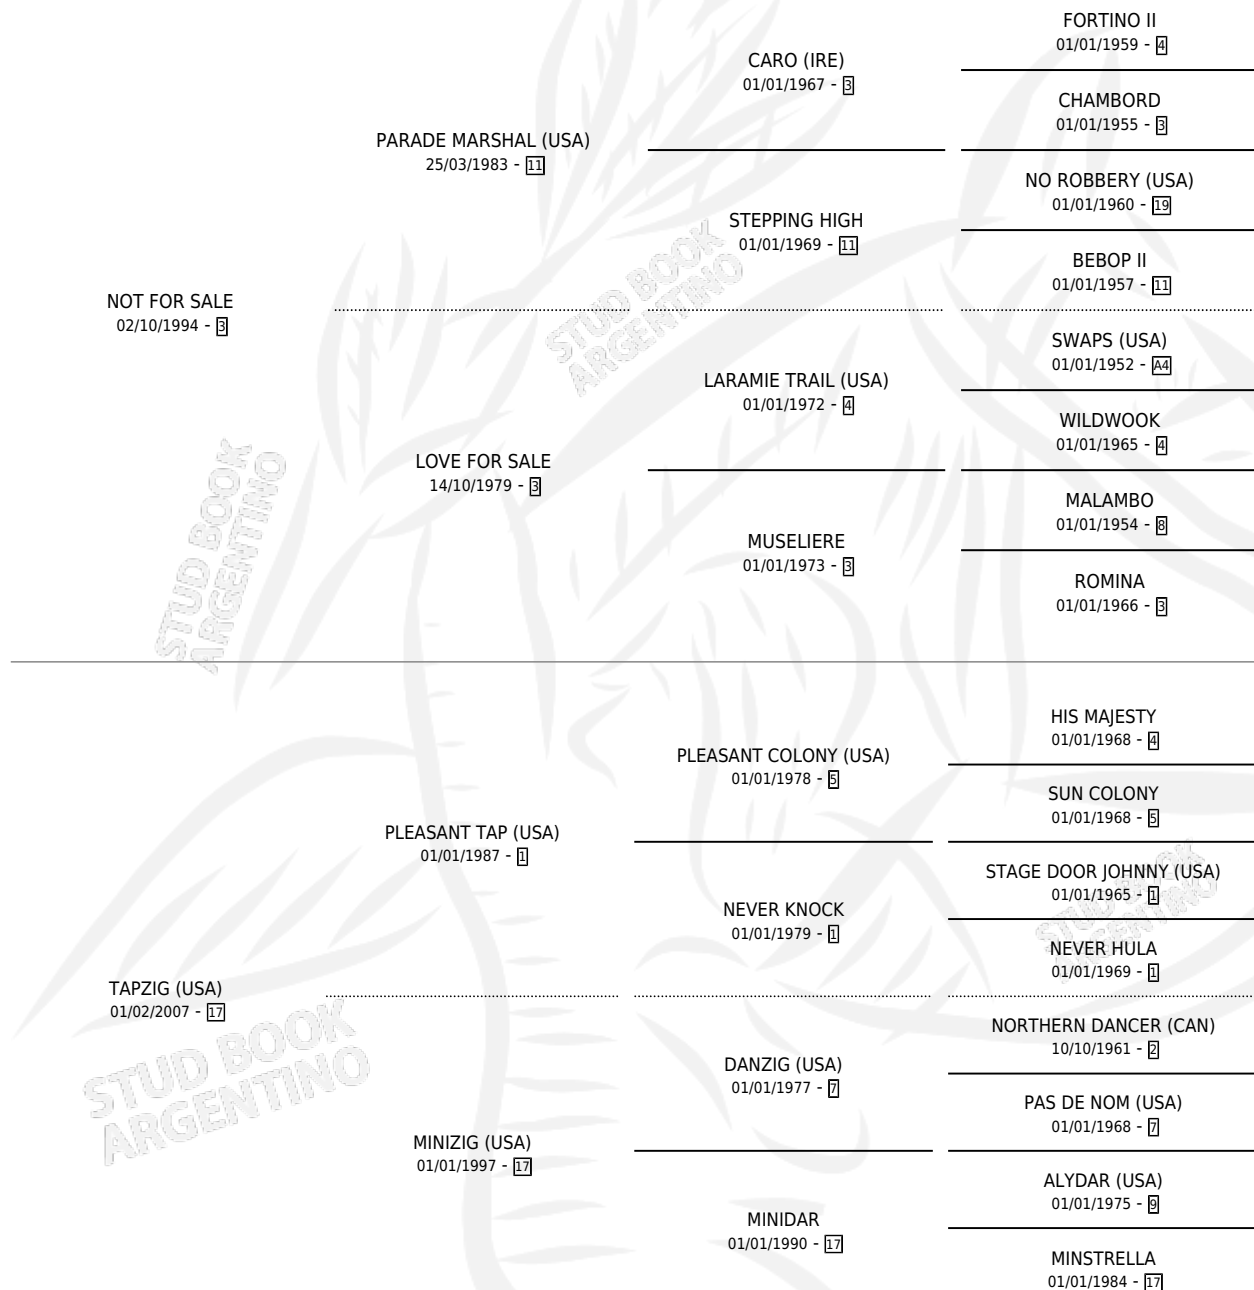

NOT FOR TAP

por NOT FOR SALE y TAPZIG (USA) por PLEASANT TAP (USA)

Argentina · Hembra · Zaino · SP · 04/10/2014
Familia 17-b · Volumen 42

ESTADO

TIPIFICACIÓN SANGUÍNEA	X
TIPIFICACIÓN POR ADN	✓
PASAPORTE	✓
IDENTIFICACIÓN POR MICROCHIP	✓
REPRODUCTOR	✓

Lugar de nacimiento: Melincue
Criador: Melincue

~

HIJOS

	MACHOS	HEMBRAS
5 NACIERON	1	4
1 CORRIERON	0	1
1 GANARON	0	1
0 GANADORES CL	0 GANADORES GR	0 GANADORES G1

PEDIGREE

CAMPAÑA

Solo carreras oficiales de Argentina

Ganadora de 3 carreras en San Isidro, Palermo y La Plata - \$317,200, a los 3 y 4 años.

POR DISTANCIA

HIPODROMO	CC	1°	2°	3°	4°	5°	NP	CLC	CLG	CLCG1	CLGG1	IMPORTE
SAN ISIDRO	2	1	0	0	1	0	0	0	0	0	0	\$74,700
1200 MTS	1	1	0	0	0	0	0	0	0	0	0	\$66,000
1100 MTS	1	0	0	0	1	0	0	0	0	0	0	\$8,700
LA PLATA	2	1	0	0	0	0	1	0	0	0	0	\$130,000
1200 MTS	1	0	0	0	0	0	1	0	0	0	0	\$0
1000 MTS	1	1	0	0	0	0	0	0	0	0	0	\$130,000
PALERMO	5	1	1	0	1	0	2	0	0	0	0	\$112,500
1200 MTS	4	1	1	0	0	0	2	0	0	0	0	\$103,500
1000 MTS	1	0	0	0	1	0	0	0	0	0	0	\$9,000