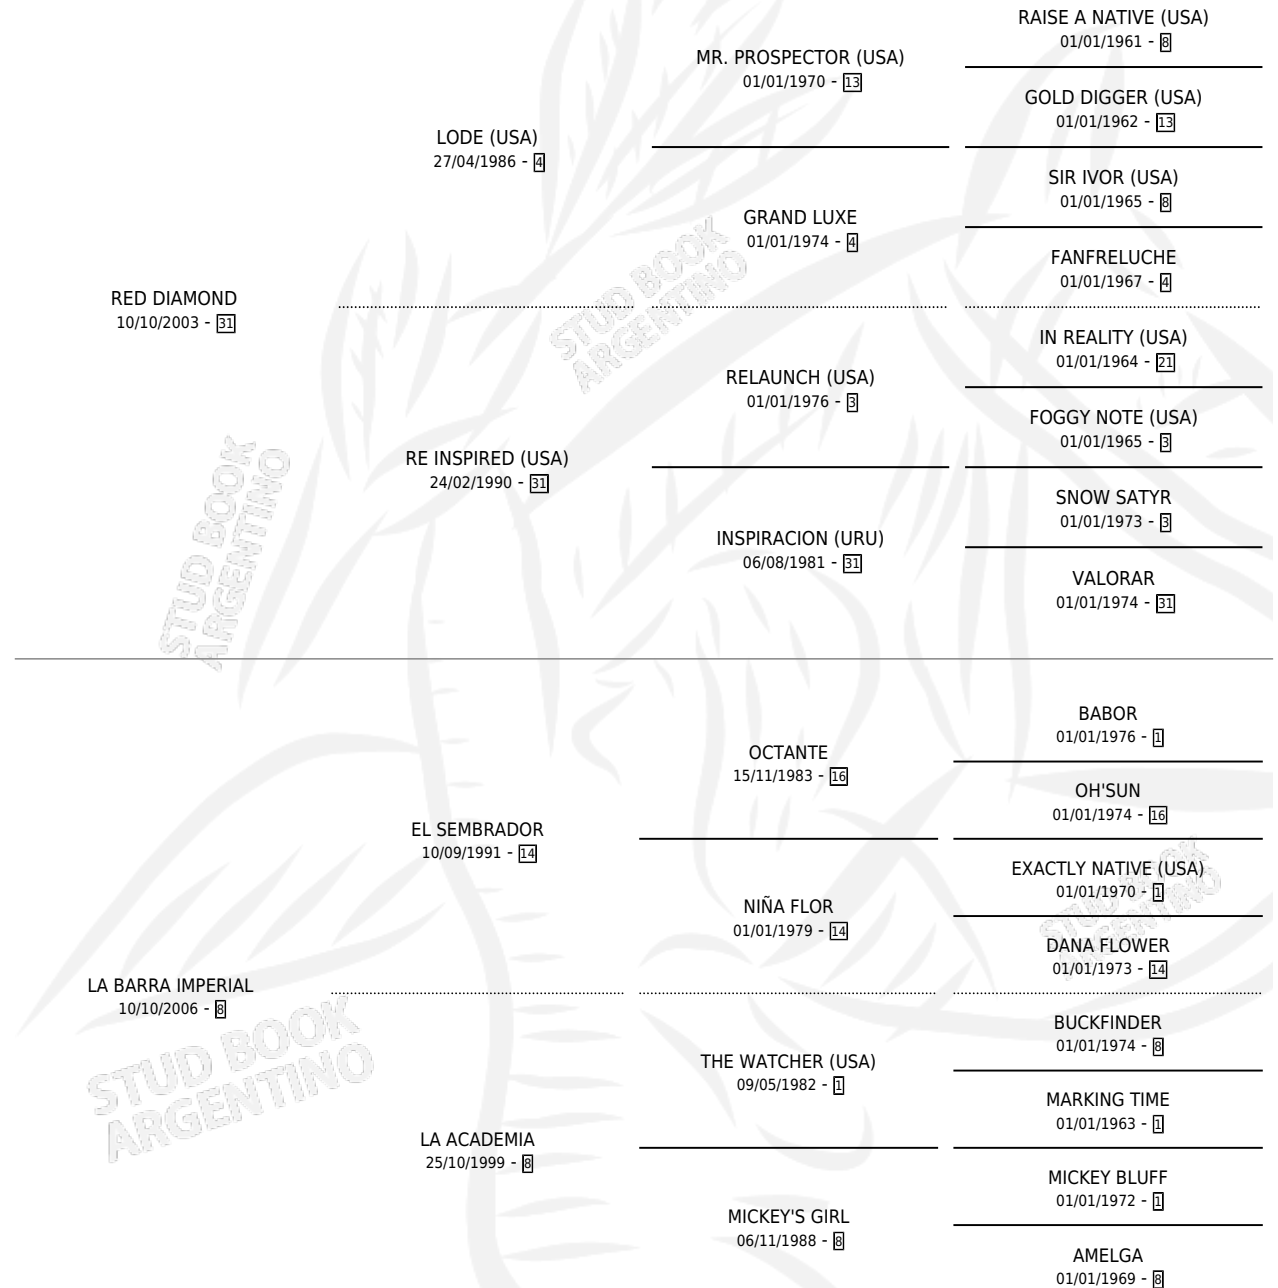

RED CLUB

por **RED DIAMOND** y **LA BARRA IMPERIAL** por **EL SEMBRADOR**

Argentina · Hembra · Alazan · SP · 15/09/2014
Familia 8-k · Volumen 42

ESTADO

TIPIFICACIÓN SANGUÍNEA	X
TIPIFICACIÓN POR ADN	✓
PASAPORTE	✓
IDENTIFICACIÓN POR MICROCHIP	✓
REPRODUCTOR	X

Lugar de nacimiento: El Tala
Criador: Crespo Felix Eduardo

PEDIGREE

RED CLUB

Datos oficiales del Stud Book Argentino

Documento generado el 16/06/2026

studbook.org.ar