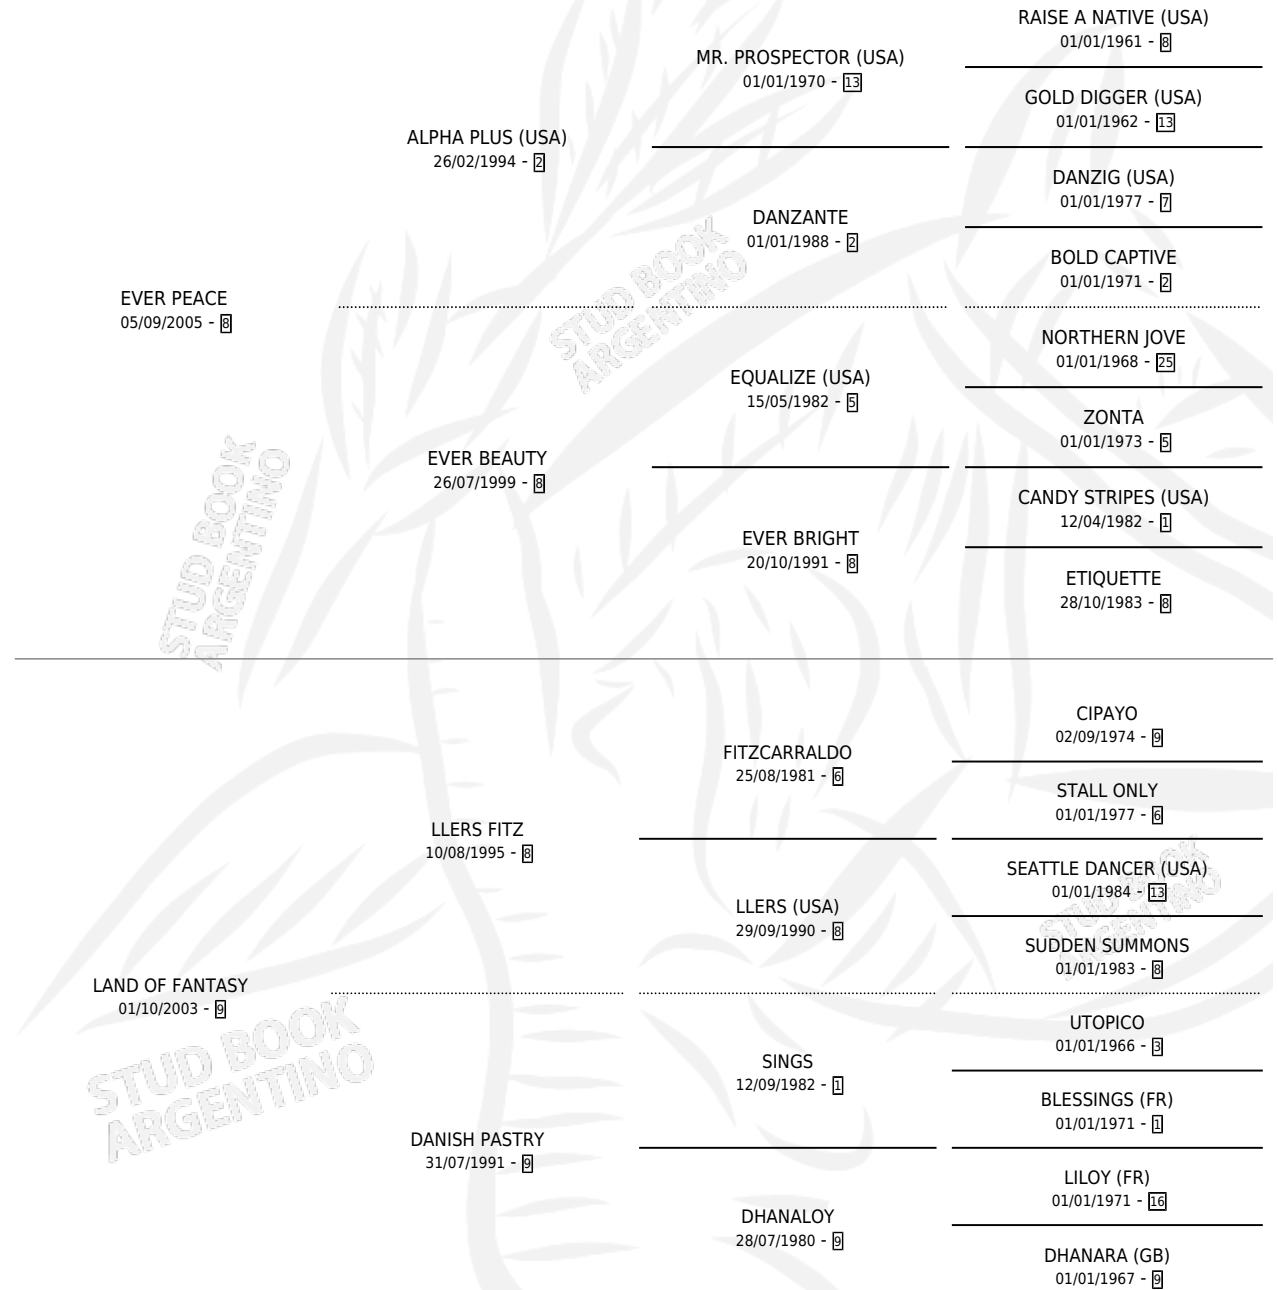

INDESCRIPTIBLE

por **EVER PEACE** y **LAND OF FANTASY** por **LLERS FITZ**

Argentina · Hembra · Zaino · SP · 04/09/2014
Familia 9-c · Volumen 42

ESTADO

TIPIFICACIÓN SANGUÍNEA	X
TIPIFICACIÓN POR ADN	✓
PASAPORTE	✓
IDENTIFICACIÓN POR MICROCHIP	✓
REPRODUCTOR	X

Lugar de nacimiento: Los Desagues

Criador: Los Desagues

PEDIGREE

CAMPAÑA

Solo carreras oficiales de Argentina

POR EDAD

EDAD	CC	1°	2°	3°	4°	5°	NP	CLC	CLG	CLCG1	CLGG1	IMPORTE	GANANCIA / CC
2 AÑOS	1	0	0	0	1	0	0	0	0	0	0	\$16,250	\$16,250
3 AÑOS	7	2	1	0	0	1	3	0	0	0	0	\$354,960	\$50,709
TOTALES	8	2	1	0	1	1	3	0	0	0	0	\$371,210	\$46,401
%		25.0%	12.5%	0.0%	12.5%	12.5%	37.5%	0.0%	0.0%	0.0%	0.0%		

Ganadora de 2 carreras en La Plata - \$371,210, a los 3 años.

POR DISTANCIA

HIPODROMO	CC	1°	2°	3°	4°	5°	NP	CLC	CLG	CLCG1	CLGG1	IMPORTE
LA PLATA	8	2	1	0	1	1	3	0	0	0	0	\$371,210
1000 MTS	6	2	1	0	1	1	1	0	0	0	0	\$364,810
1100 MTS	2	0	0	0	0	0	2	0	0	0	0	\$6,400