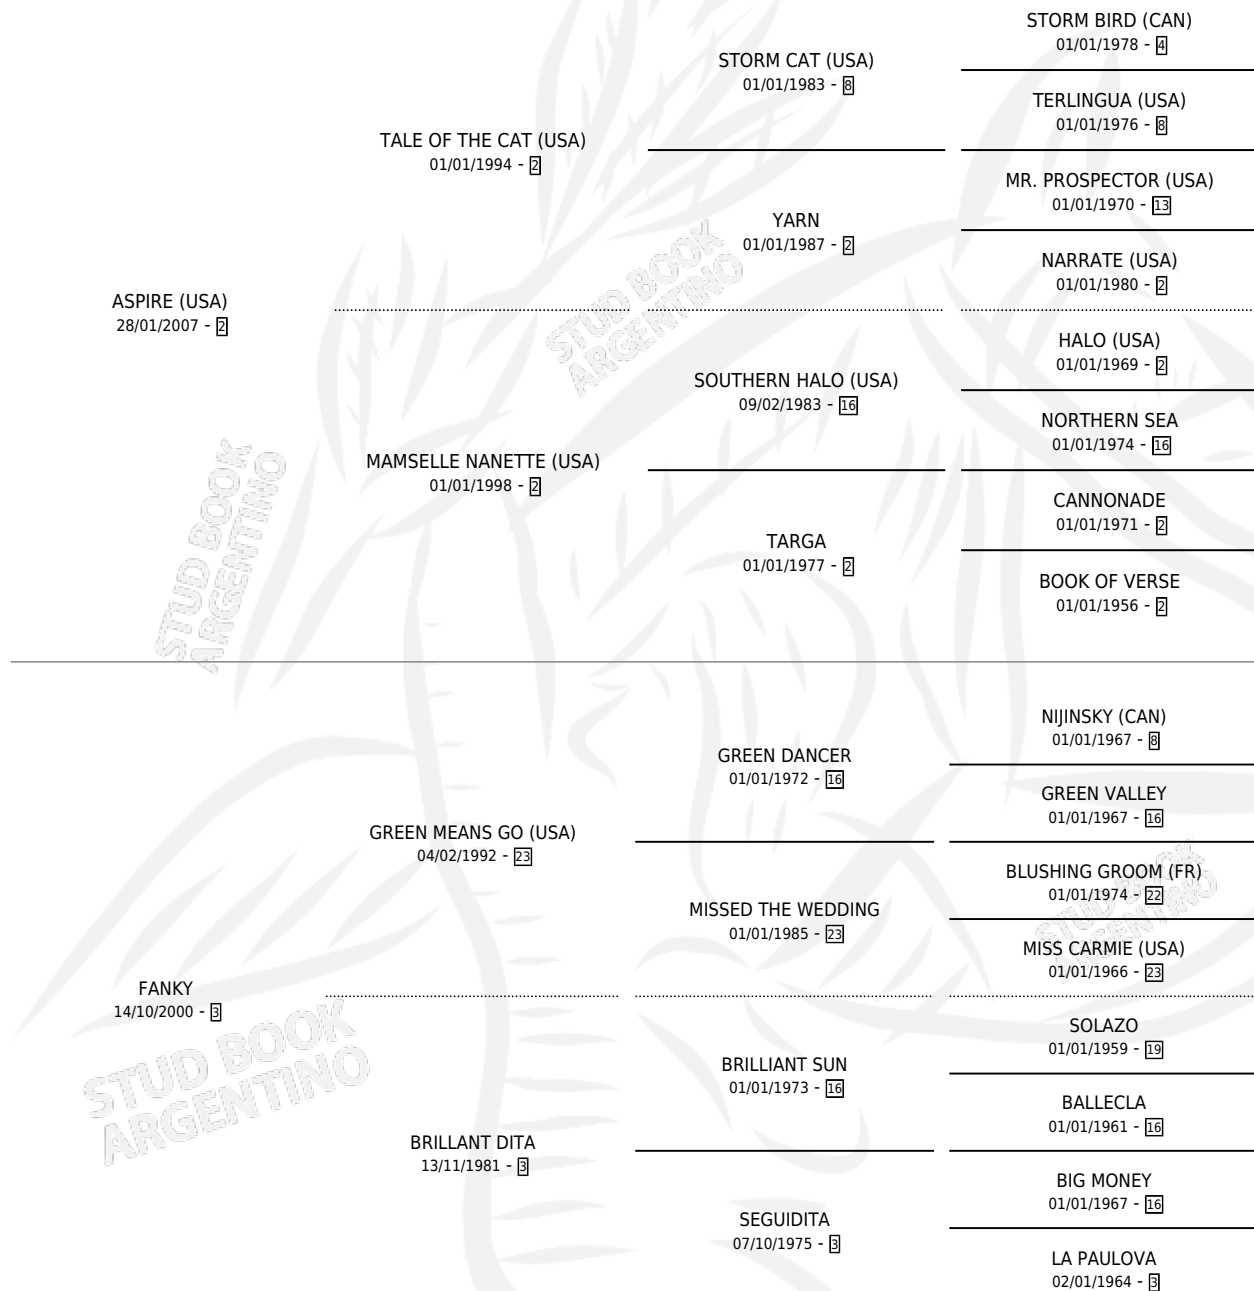

SANA LOCURA

por **ASPIRE (USA)** y **FANKY** por **GREEN MEANS GO (USA)**

Argentina · Hembra · Zaino · SP · 23/09/2014
Familia 3-i · Volumen 42

ESTADO

TIPIFICACIÓN SANGUÍNEA	X
TIPIFICACIÓN POR ADN	✓
PASAPORTE	✓
IDENTIFICACIÓN POR MICROCHIP	✓
REPRODUCTOR	✓

Lugar de nacimiento: Don Hector

Criador: Ripa Alberdi Hector

~

HIJOS

	MACHOS	HEMBRAS
1 NACIERON	0	1
SIN ACTUACIONES		

PEDIGREE