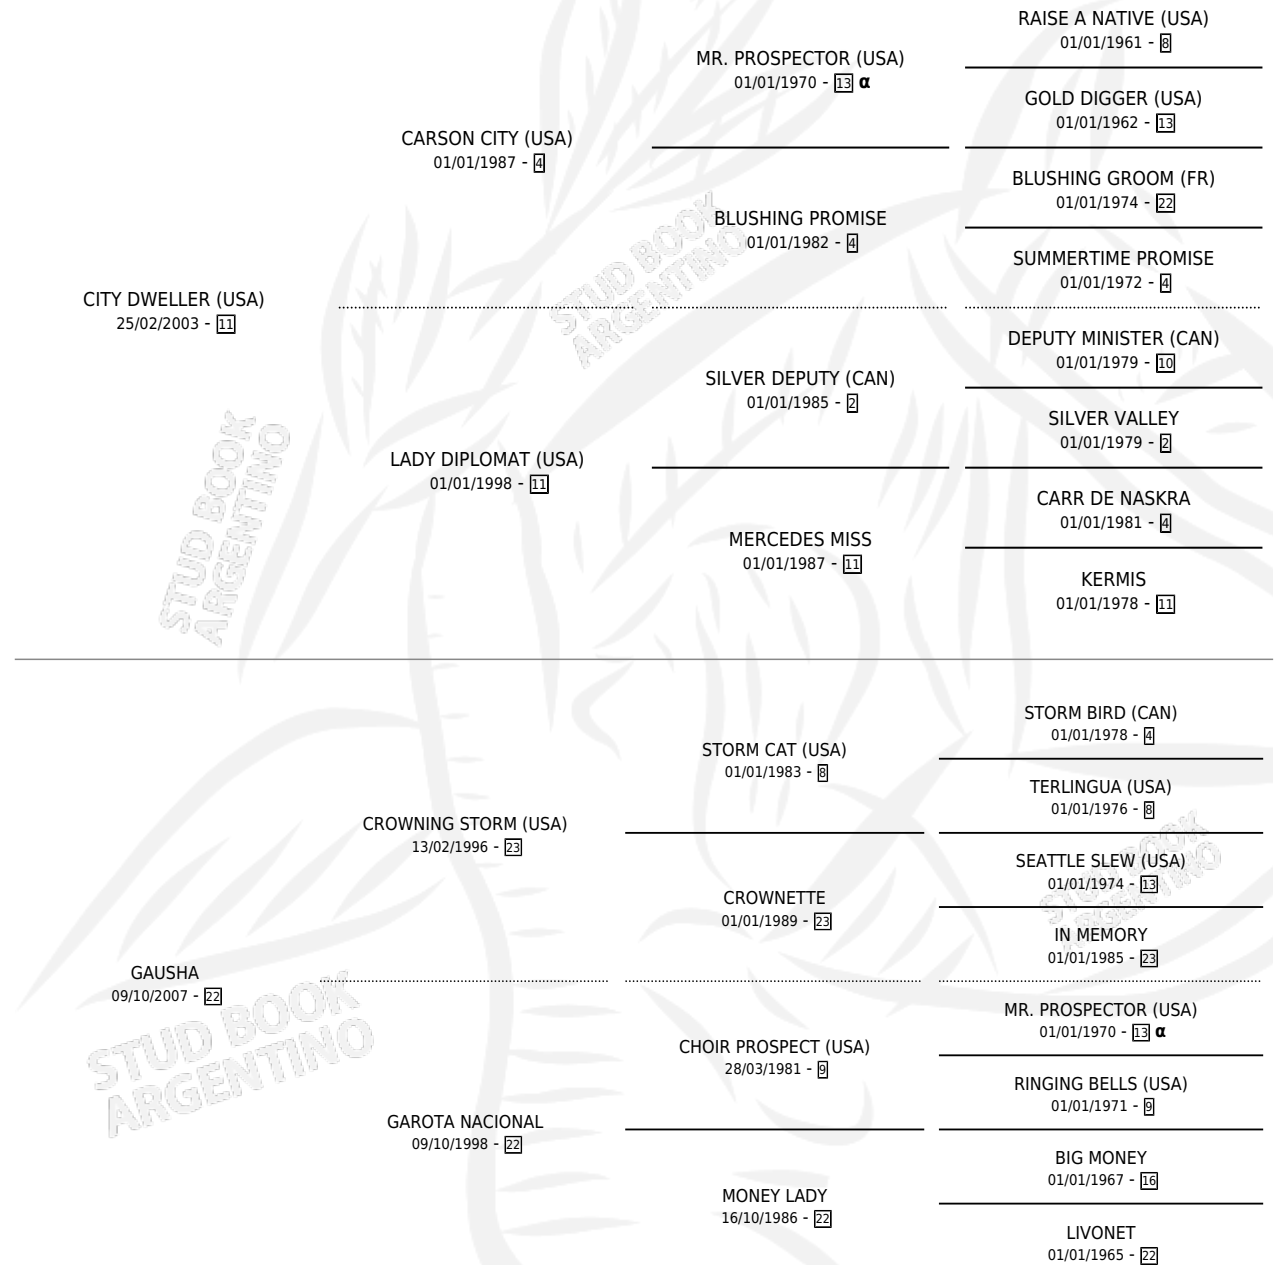

LEONCIÑO

por CITY DWELLER (USA) y GAUSHA por CROWNING STORM (USA)

Argentina · Macho · Alazan · SP · 13/10/2014
Familia 22-d · Volumen 42

ESTADO

TIPIFICACIÓN SANGUÍNEA	X
TIPIFICACIÓN POR ADN	✓
PASAPORTE	✓
IDENTIFICACIÓN POR MICROCHIP	✓
REPRODUCTOR	X

Lugar de nacimiento: Don Hector
Criador: Ripa Alberdi Hector

PEDIGREE

INBREEDING : α