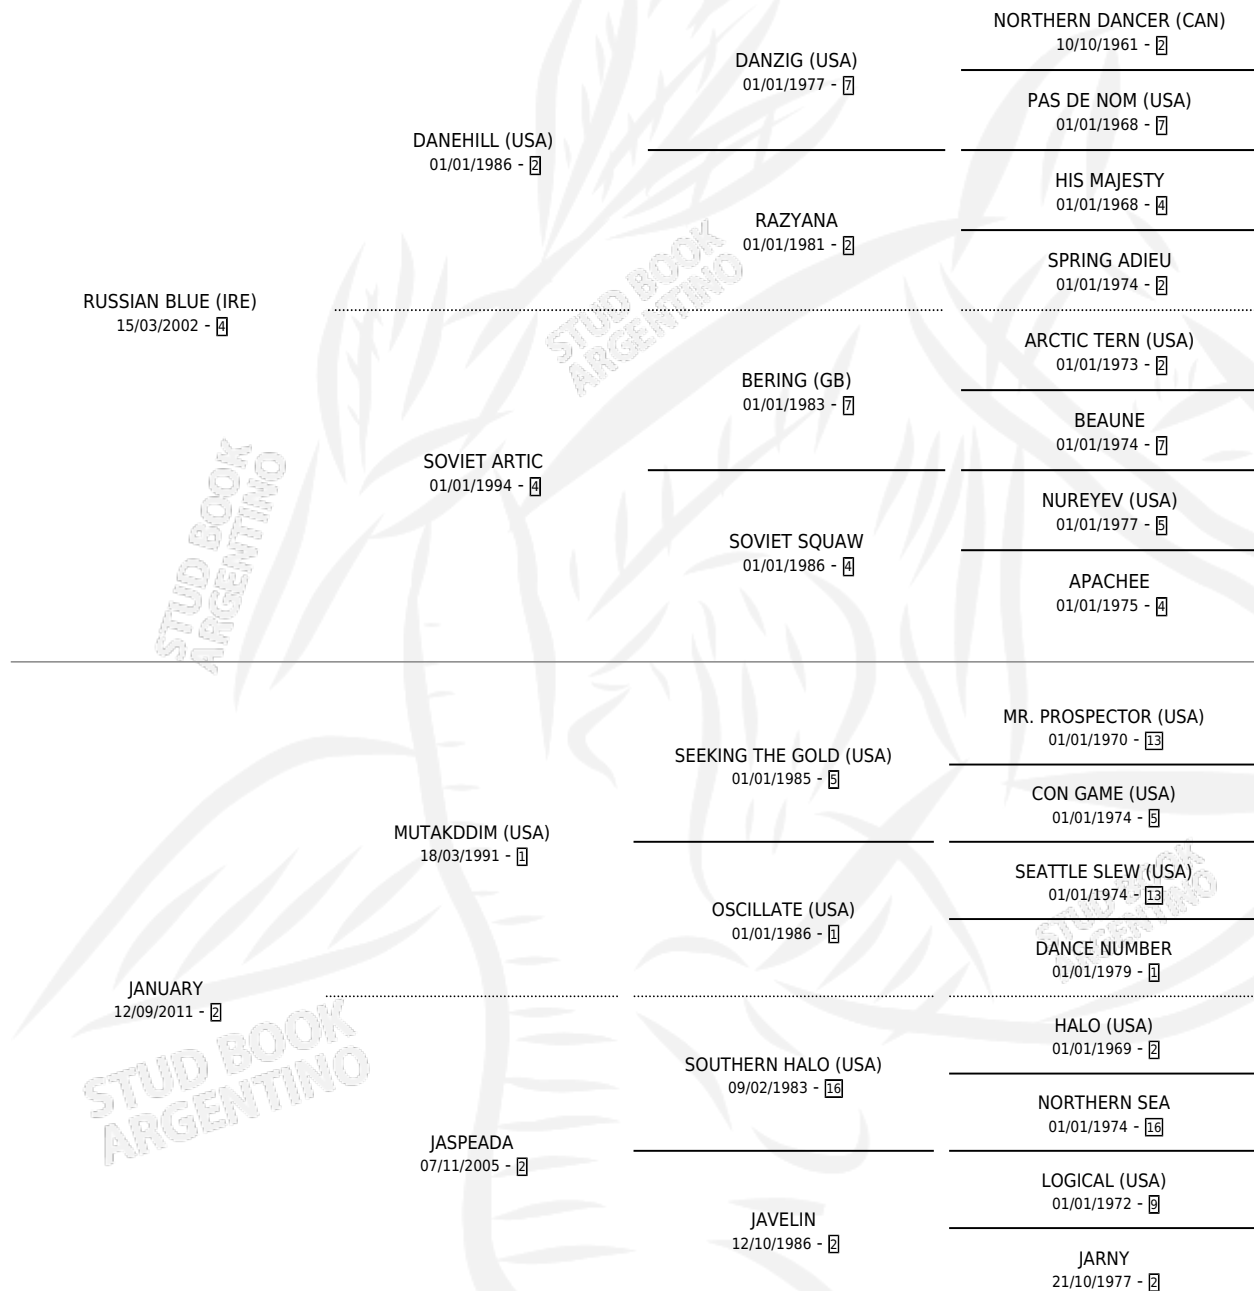

SOUTHERN BLUE

por **RUSSIAN BLUE (IRE)** y **JANUARY** por **MUTAKDDIM (USA)**

Argentina · Macho · Zaino · SP · 21/09/2014
Familia 2-g · Volumen 42

ESTADO

TIPIFICACIÓN SANGUÍNEA	X
TIPIFICACIÓN POR ADN	✓
PASAPORTE	✓
IDENTIFICACIÓN POR MICROCHIP	✓
REPRODUCTOR	X

Lugar de nacimiento: Ojos Azules
Criador: Ojos Azules

PEDIGREE