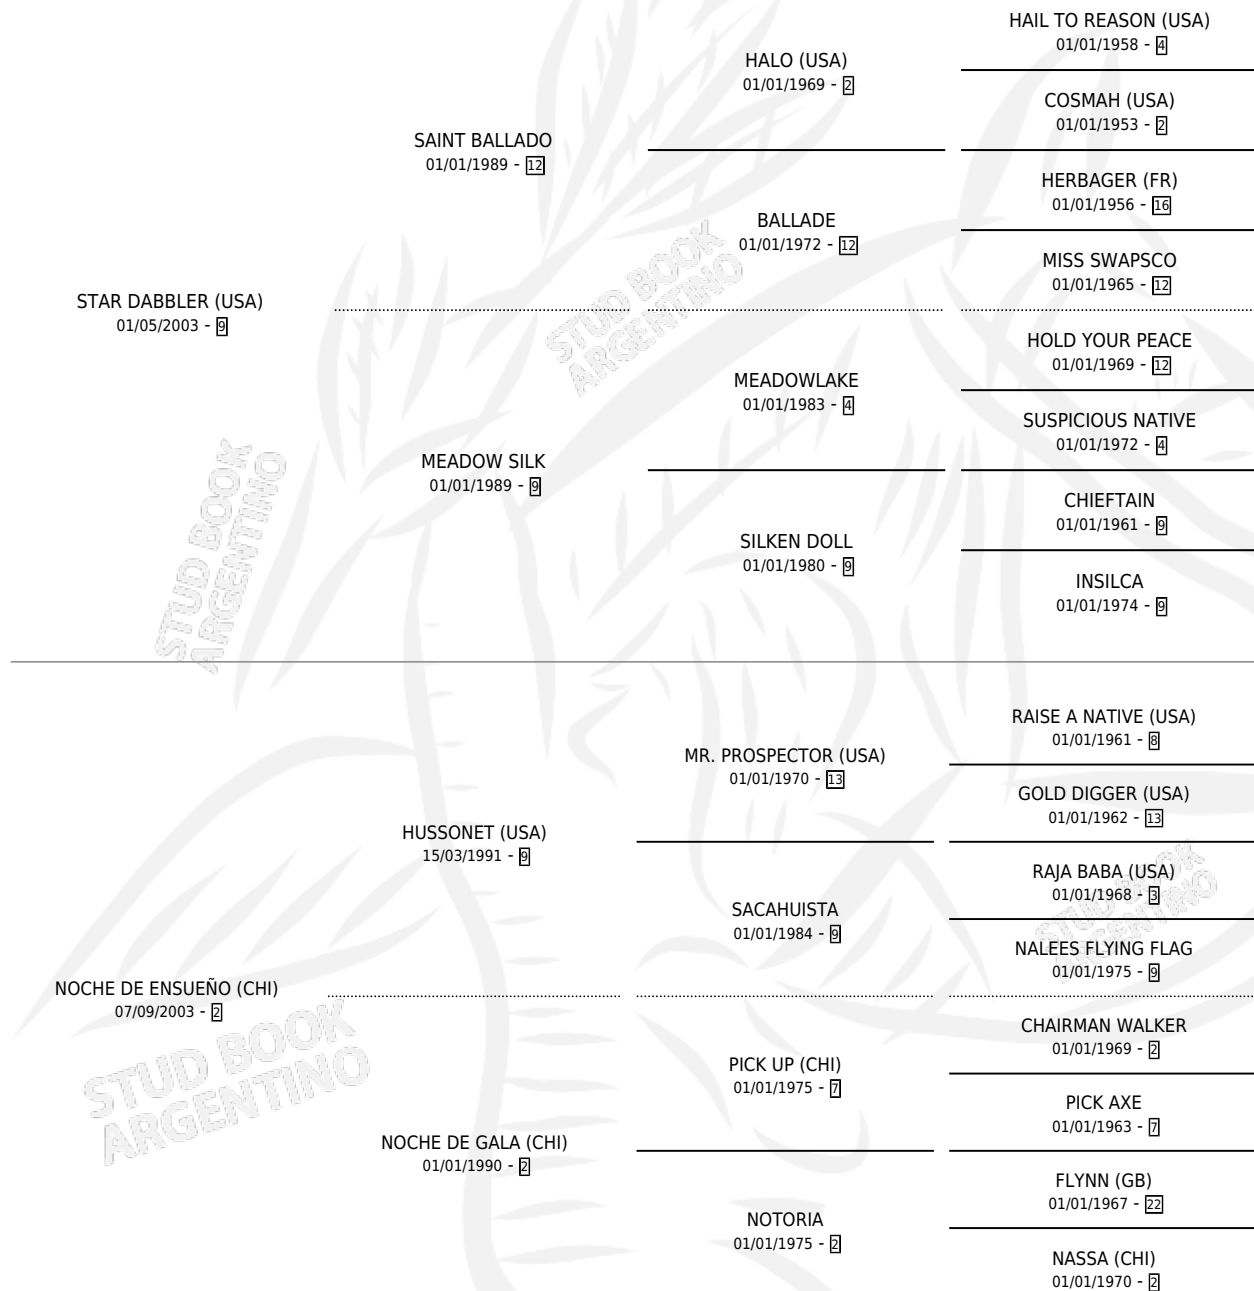

NOCHE DE AQUELLAS

por **STAR DABBLER (USA)** y **NOCHE DE ENSUEÑO (CHI)**
por **HUSSONET (USA)**

Argentina · Hembra · Alazan · SP · 07/10/2014
Familia 2 · Volumen 42

ESTADO

TIPIFICACIÓN SANGUÍNEA	X
TIPIFICACIÓN POR ADN	✓
PASAPORTE	X
IDENTIFICACIÓN POR MICROCHIP	✓
REPRODUCTOR	X

Lugar de nacimiento: La Quebrada
Criador: Haras Futuro S.R.L.

PEDIGREE

EXPORTACIÓN / IMPORTACIÓN

FECHA	MOVIMIENTO	PAÍS
04/04/2016	EXPORTADO	CHILE

NOCHE DE AQUELLAS

Datos oficiales del Stud Book Argentino

Documento generado el 15/05/2026