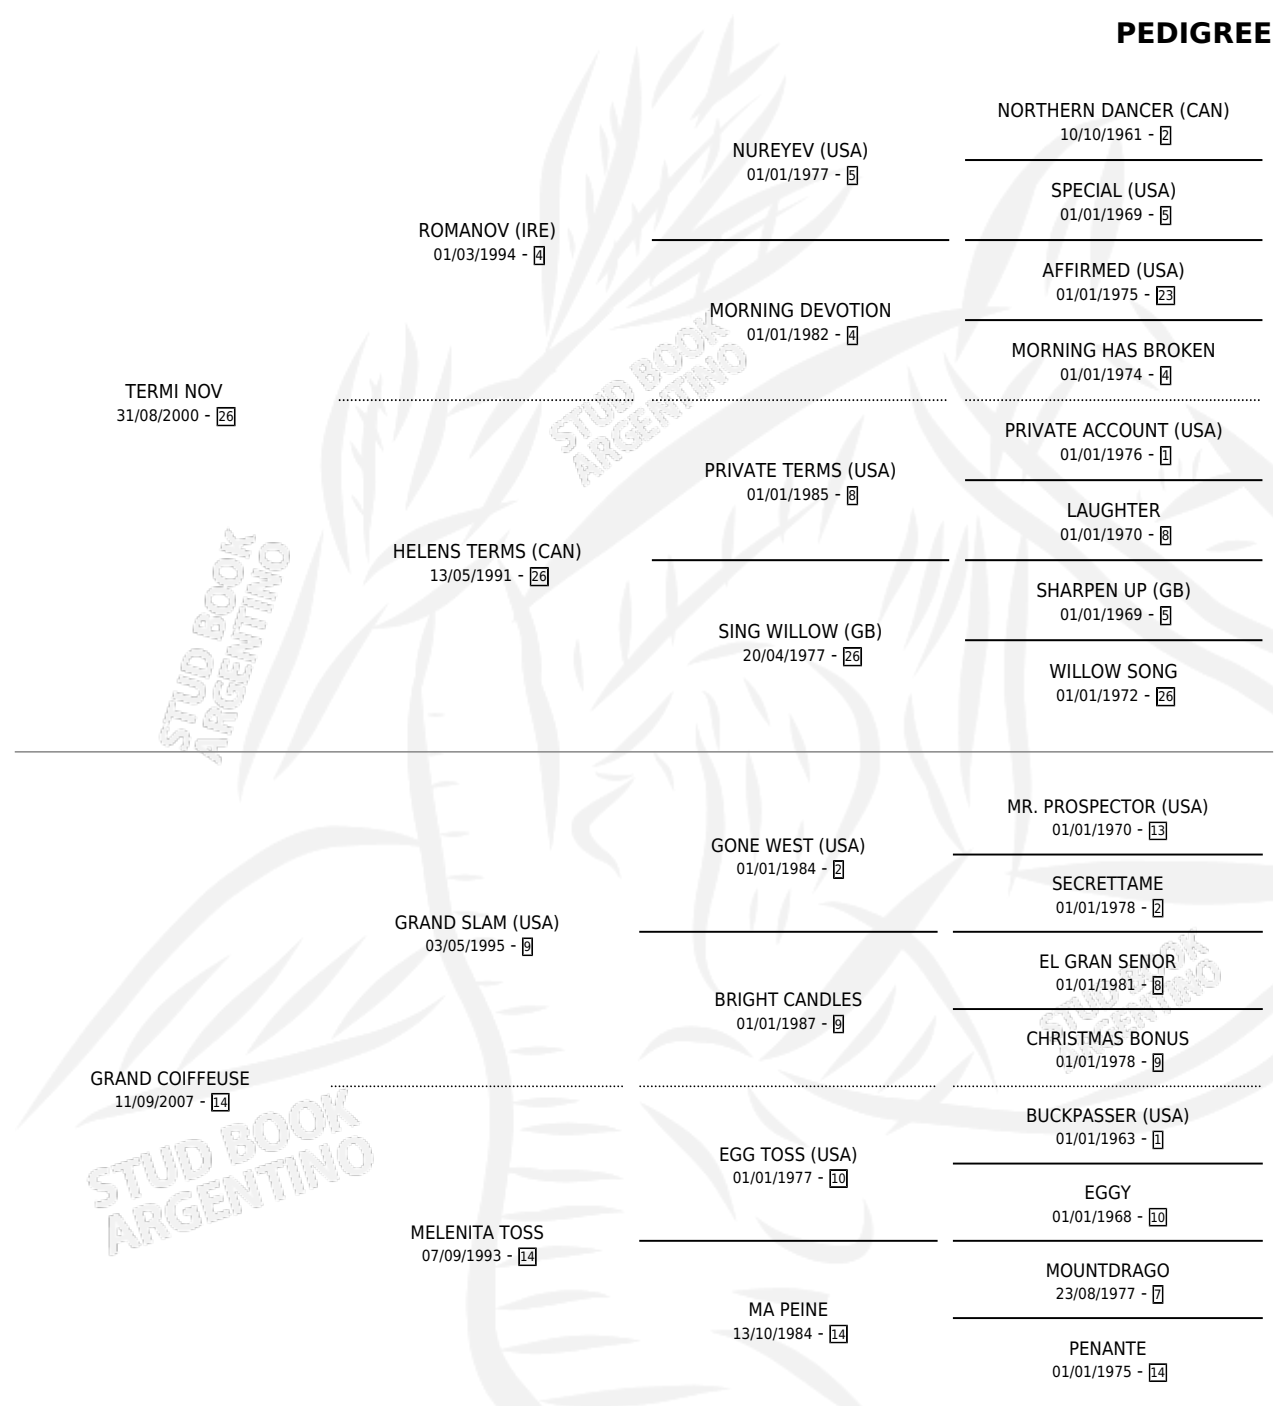

CHECK TO CHECK

por **TERMI NOV** y **GRAND COIFFEUSE** por **GRAND SLAM**
(USA)

Argentina · Macho · Zaino · SP · 17/09/2014
Familia 14-c · Volumen 42

ESTADO

TIPIFICACIÓN SANGUÍNEA	X
TIPIFICACIÓN POR ADN	✓
PASAPORTE	✓
IDENTIFICACIÓN POR MICROCHIP	✓
REPRODUCTOR	X

Lugar de nacimiento: La Pesadilla
Criador: La Pesadilla

PEDIGREE