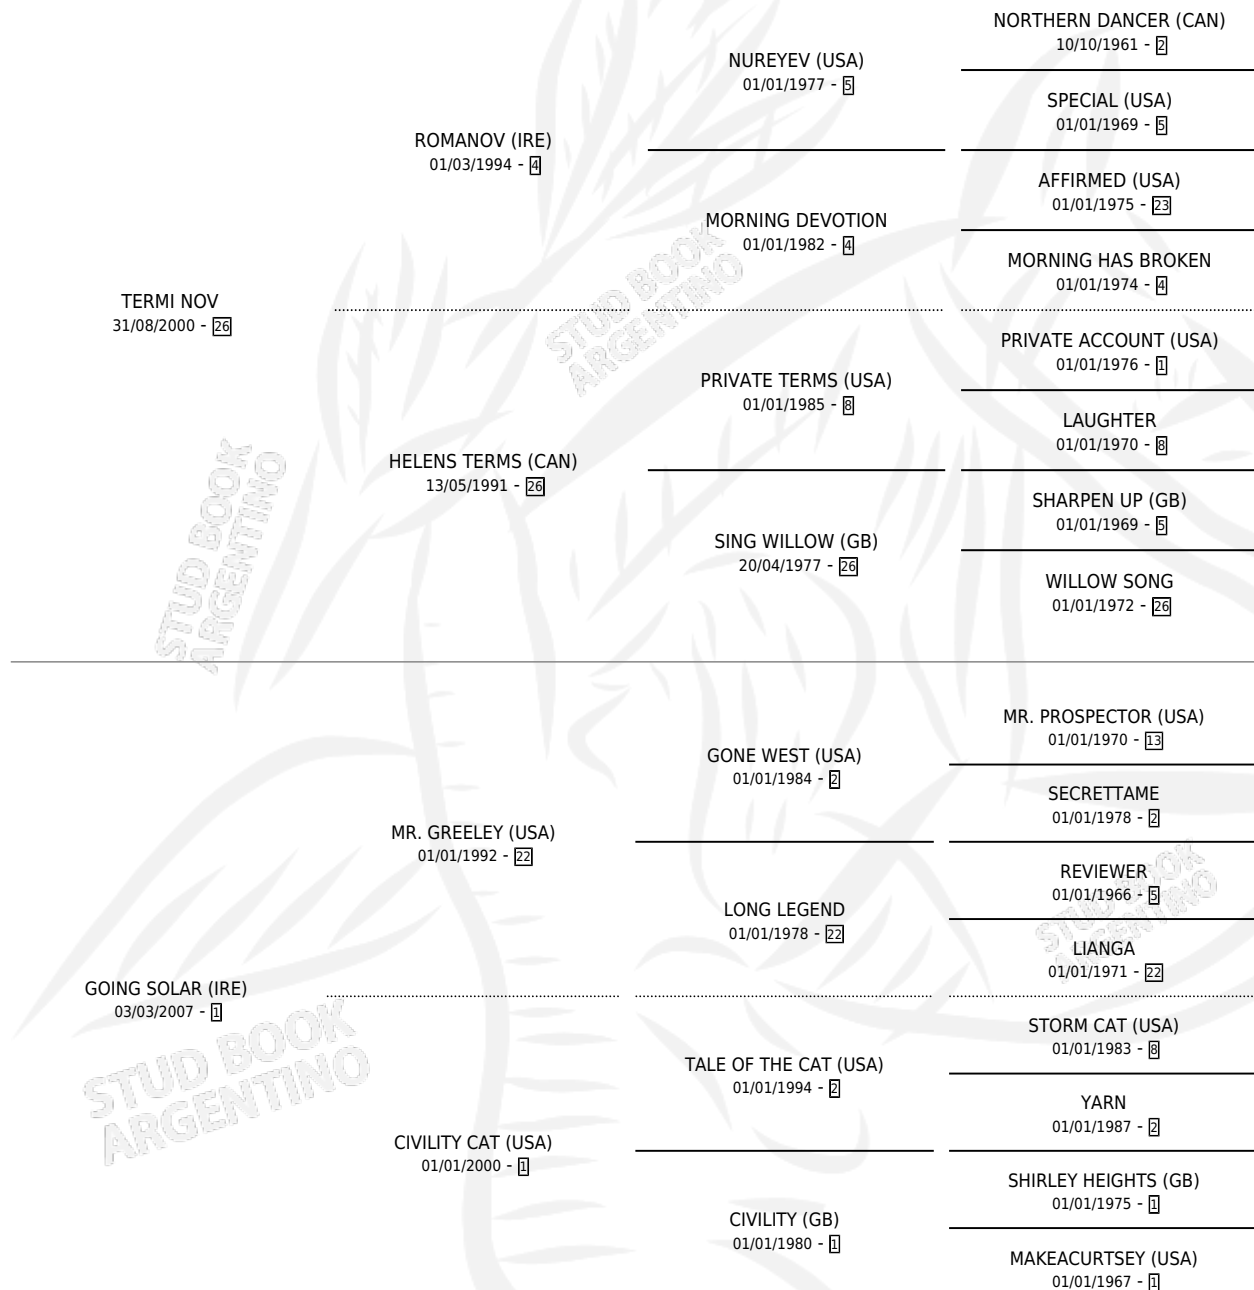

DIAMONDS

por **TERMI NOV** y **GOING SOLAR (IRE)** por **MR. GREELEY (USA)**

Argentina · Hembra · Alazan · SP · 16/09/2014
Familia 1-n · Volumen 42

ESTADO

TIPIFICACIÓN SANGUÍNEA	X
TIPIFICACIÓN POR ADN	X
PASAPORTE	X
IDENTIFICACIÓN POR MICROCHIP	X
REPRODUCTOR	X

Lugar de nacimiento: La Pesadilla
Criador: La Pesadilla

PEDIGREE