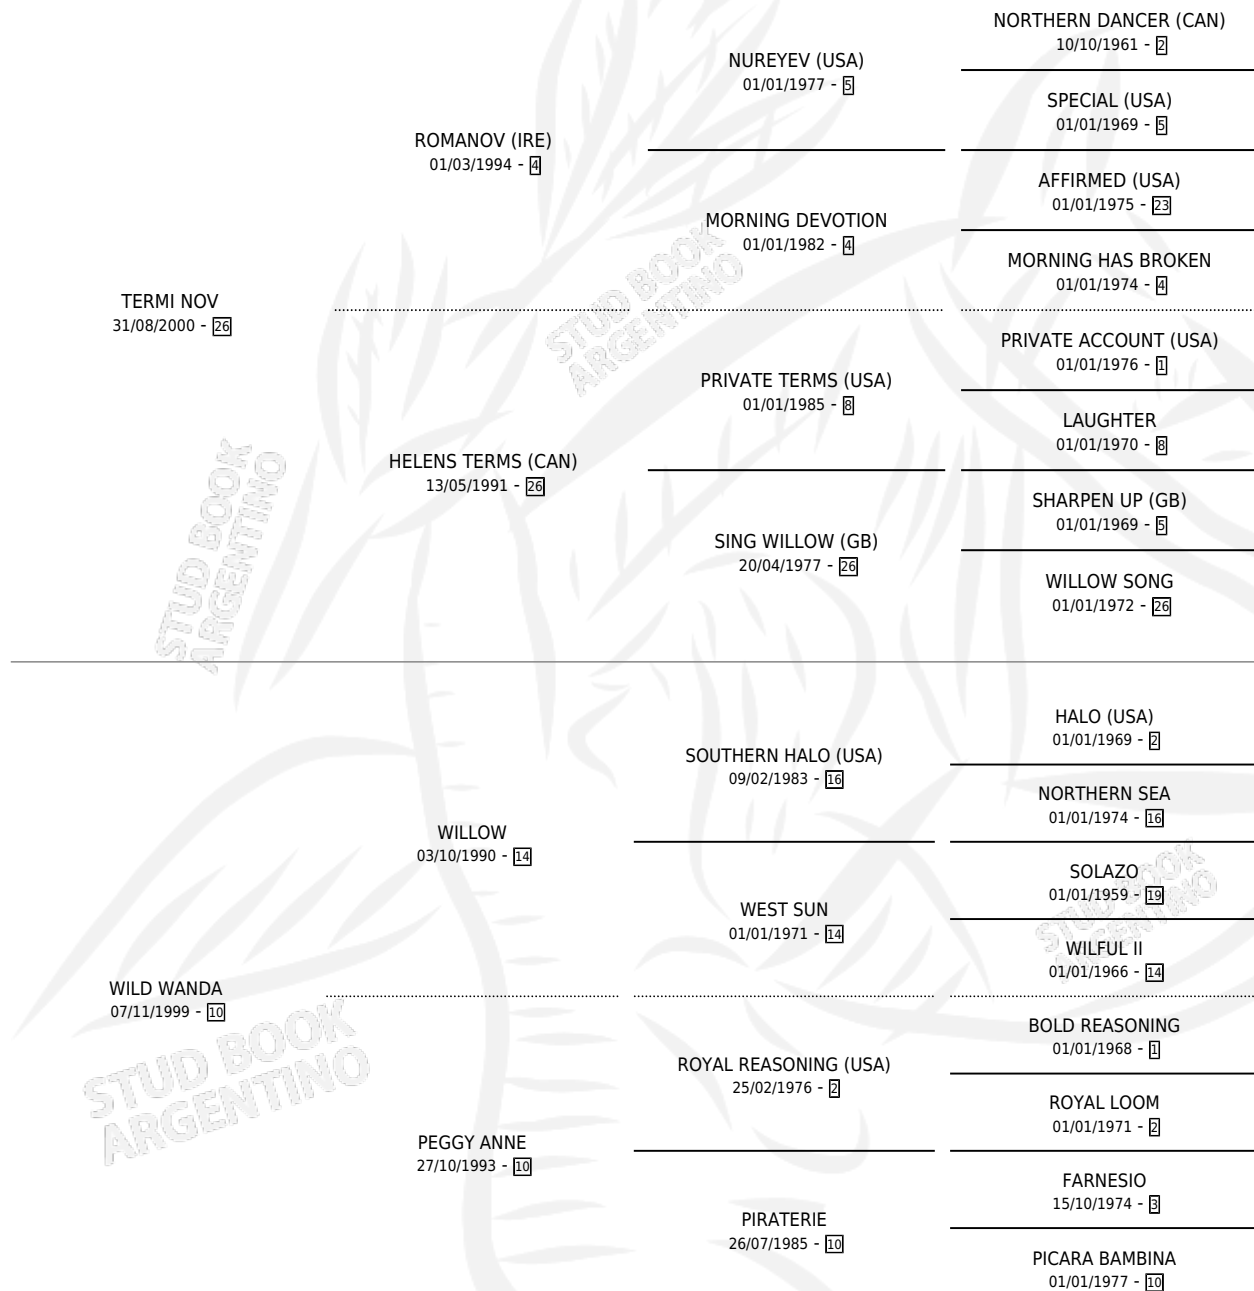

JULIO NOV

por **TERMI NOV** y **WILD WANDA** por **WILLOW**

Argentina · Macho · Zaino · SP · 18/09/2014
Familia 10-a · Volumen 42

ESTADO

TIPIFICACIÓN SANGUÍNEA	X
TIPIFICACIÓN POR ADN	✓
PASAPORTE	✓
IDENTIFICACIÓN POR MICROCHIP	✓
REPRODUCTOR	X

Lugar de nacimiento: La Pesadilla

Criador: La Pesadilla

PEDIGREE

CAMPAÑA

Solo carreras oficiales de Argentina

POR EDAD

EDAD	CC	1°	2°	3°	4°	5°	NP	CLC	CLG	CLCG1	CLGG1	IMPORTE	GANANCIA / CC
3 AÑOS	2	0	0	0	0	0	2	0	0	0	0	\$0	\$0
TOTALES	2	0	0	0	0	0	2	0	0	0	0	\$0	\$0
%		0.0%	0.0%	0.0%	0.0%	0.0%	100%	0.0%	0.0%	0.0%	0.0%		