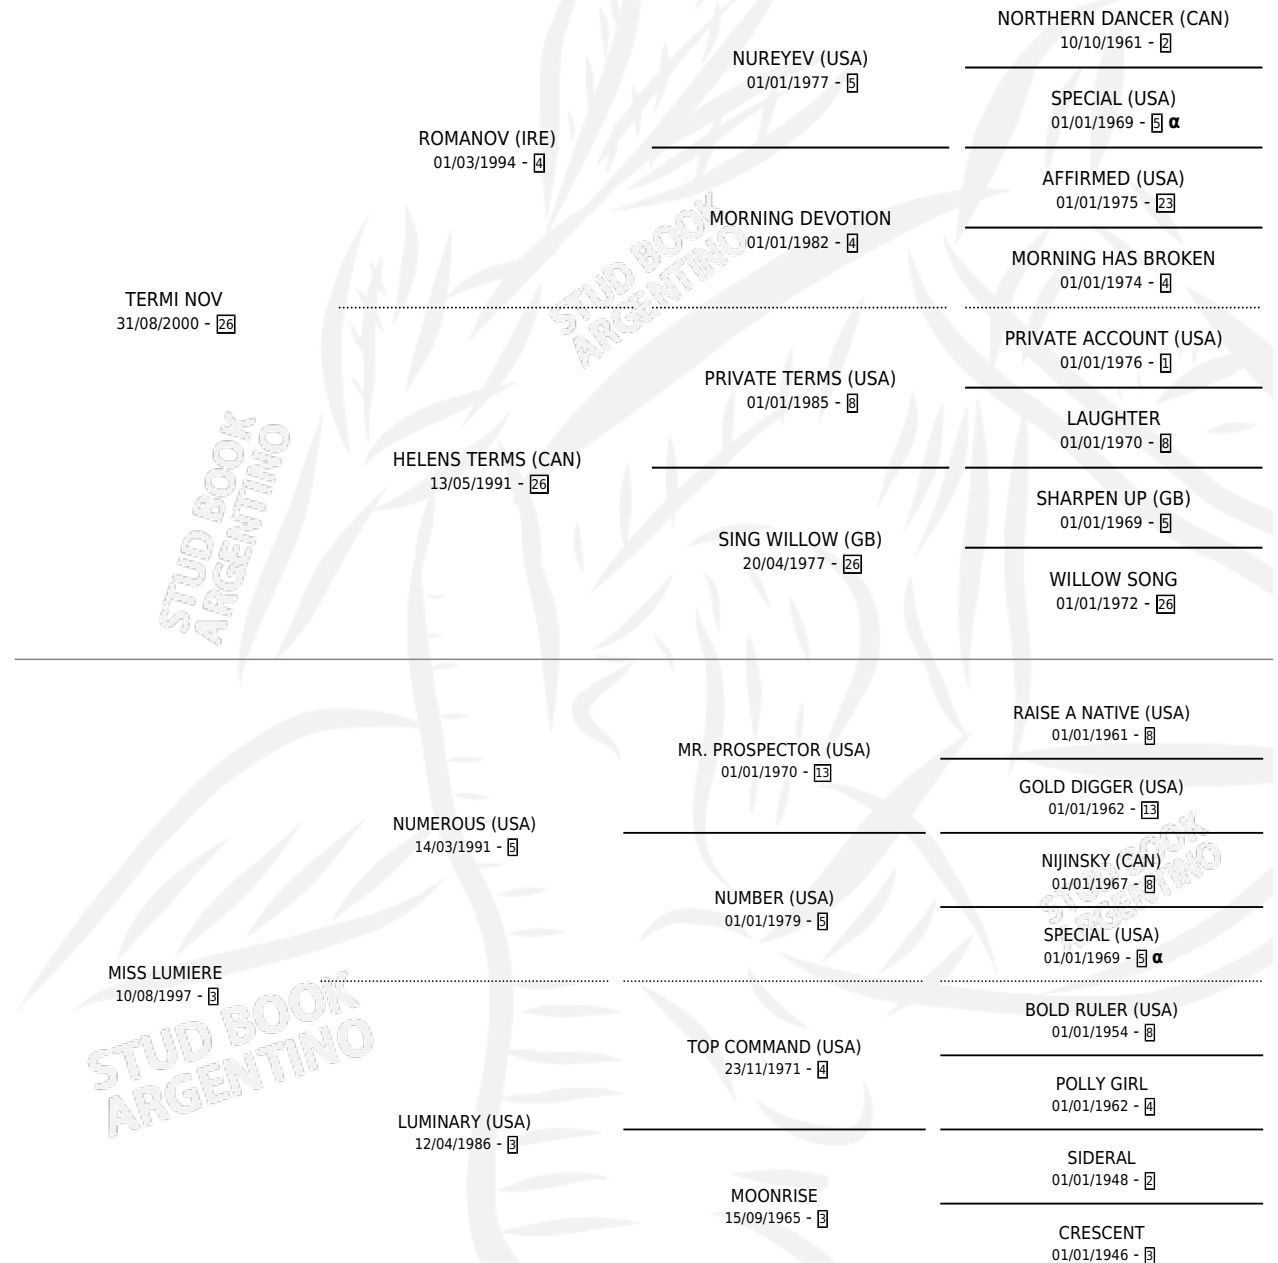

FORTUNE FADE

por **TERMI NOV** y **MISS LUMIERE** por **NUMEROUS (USA)**

Argentina · Macho · Zaino · SP · 27/09/2014
Familia 3-o · Volumen 42

ESTADO

TIPIFICACIÓN SANGUÍNEA	X
TIPIFICACIÓN POR ADN	✓
PASAPORTE	✓
IDENTIFICACIÓN POR MICROCHIP	✓
REPRODUCTOR	X

Lugar de nacimiento: La Pesadilla

Criador: La Pesadilla

PEDIGREE

INBREEDING : α

CAMPAÑA

Solo carreras oficiales de Argentina

POR EDAD

EDAD	CC	1°	2°	3°	4°	5°	NP	CLC	CLG	CLCG1	CLGG1	IMPORTE	GANANCIA / CC
3 AÑOS	11	1	1	1	1	1	6	0	0	0	0	\$184,000	\$16,727
4 AÑOS	3	0	0	1	0	0	2	0	0	0	0	\$26,000	\$8,667
TOTALES	14	1	1	2	1	1	8	0	0	0	0	\$210,000	\$15,000
%		7.1%	7.1%	14.3%	7.1%	7.1%	57.1%	0.0%	0.0%	0.0%	0.0%		