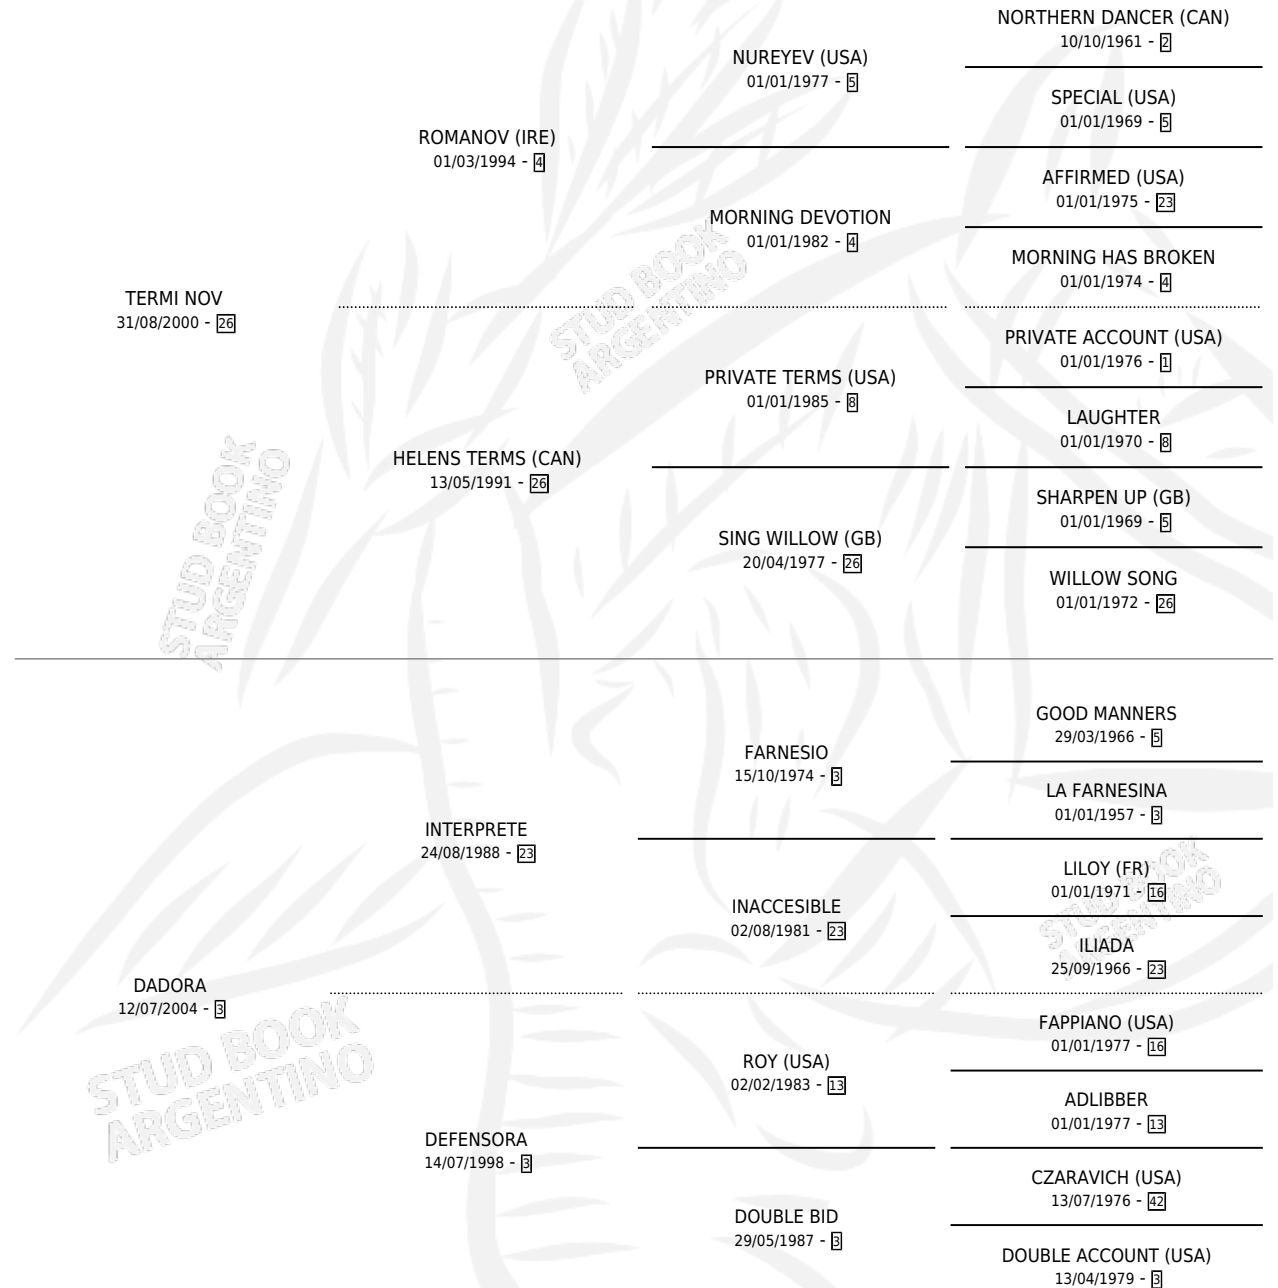

SAY TO YA

por **TERMI NOV** y **DADORA** por **INTERPRETE**

Argentina · Hembra · Alazan · SP · 16/09/2014
Familia 3-n · Volumen 42

ESTADO

TIPIFICACIÓN SANGUÍNEA	X
TIPIFICACIÓN POR ADN	✓
PASAPORTE	✓
IDENTIFICACIÓN POR MICROCHIP	✓
REPRODUCTOR	X

Lugar de nacimiento: La Pesadilla

Criador: La Pesadilla

PEDIGREE

SAY TO YA

Datos oficiales del Stud Book Argentino

Documento generado el 04/05/2026

studbook.org.ar