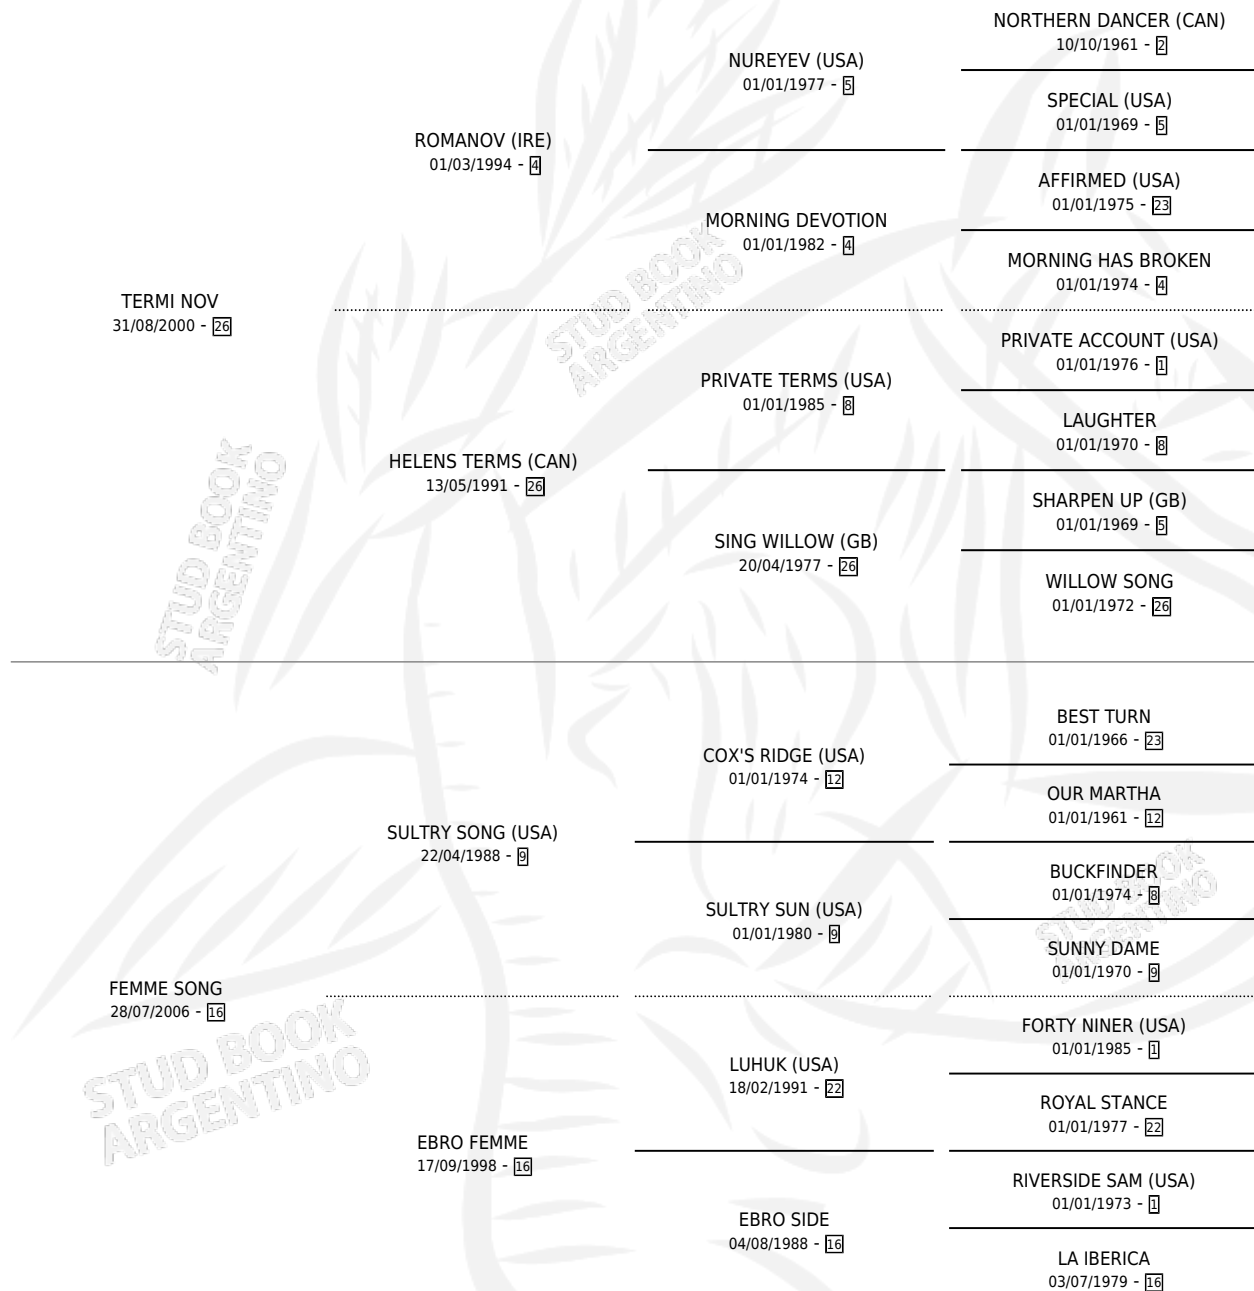

BRAND NEW DAY

por **TERMI NOV** y **FEMME SONG** por **SULTRY SONG (USA)**

Argentina · Macho · Alazan · SP · 24/09/2014
Familia 16-d · Volumen 42

ESTADO

TIPIFICACIÓN SANGUÍNEA	X
TIPIFICACIÓN POR ADN	X
PASAPORTE	X
IDENTIFICACIÓN POR MICROCHIP	X
REPRODUCTOR	X

Lugar de nacimiento: La Pesadilla

Criador: La Pesadilla

PEDIGREE

BRAND NEW DAY

Datos oficiales del Stud Book Argentino

Documento generado el 14/05/2026

studbook.org.ar