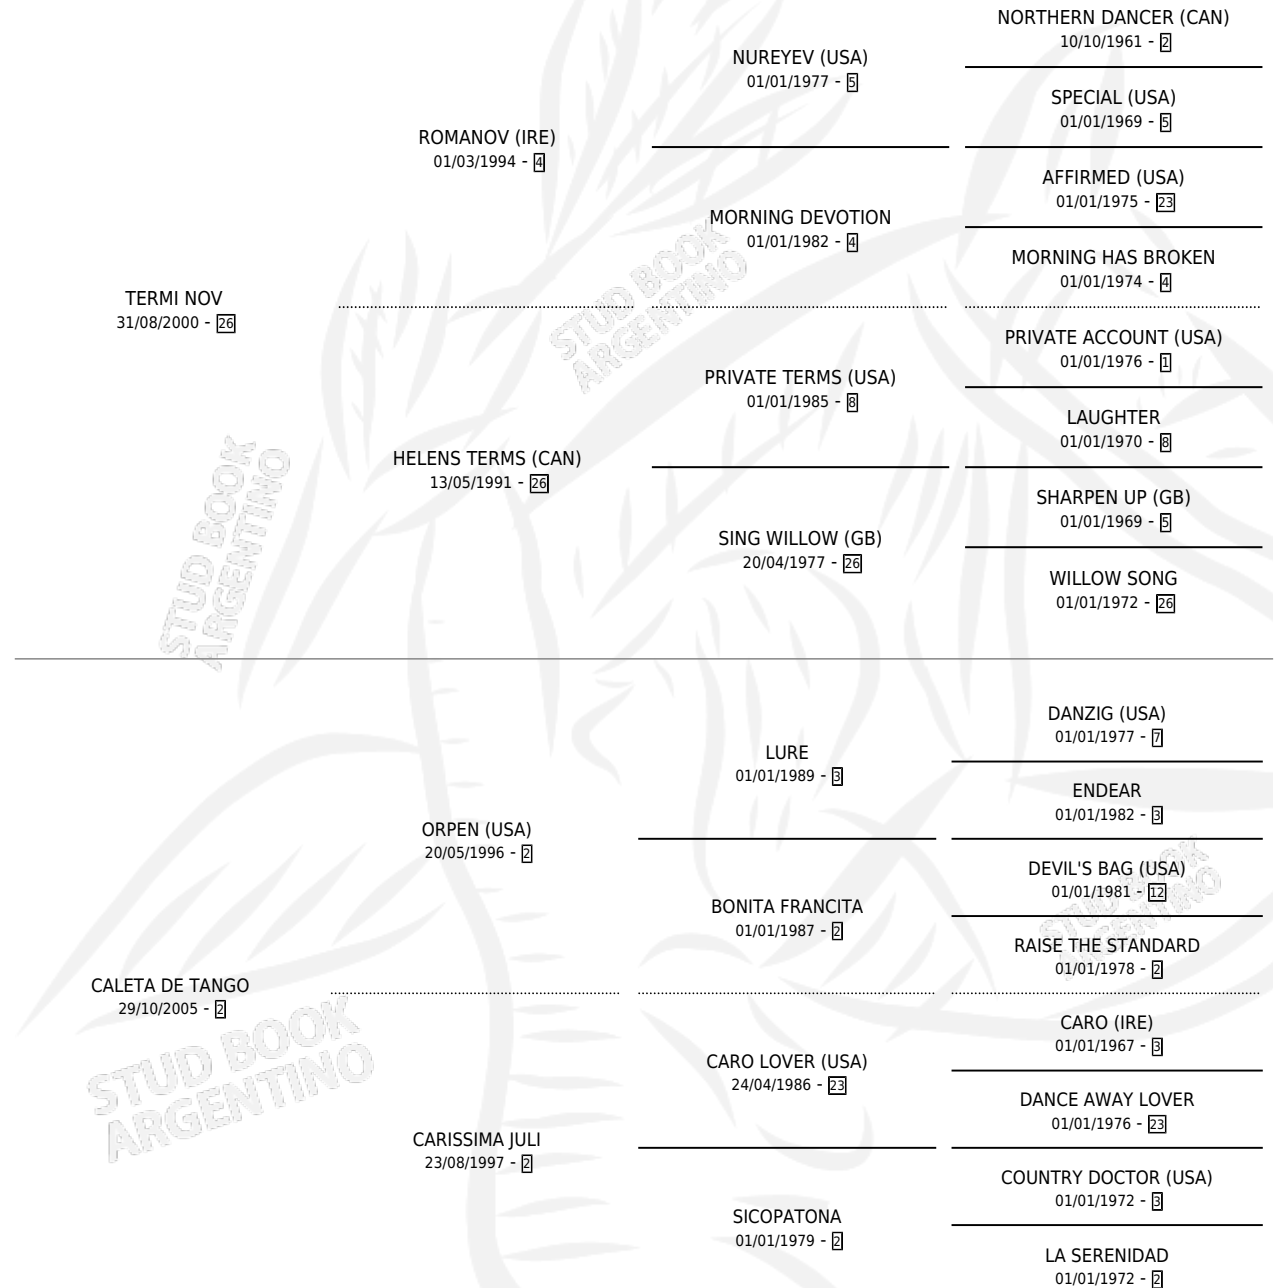

CALA NOV

por **TERMI NOV** y **CALETA DE TANGO** por **ORPEN (USA)**

Argentina · Hembra · Zaino · SP · 09/10/2014
Familia 2-f · Volumen 42

ESTADO

TIPIFICACIÓN SANGUÍNEA	X
TIPIFICACIÓN POR ADN	✓
PASAPORTE	✓
IDENTIFICACIÓN POR MICROCHIP	✓
REPRODUCTOR	X

Lugar de nacimiento: La Pesadilla

Criador: La Pesadilla

PEDIGREE

CALA NOV

Datos oficiales del Stud Book Argentino

Documento generado el 04/05/2026

studbook.org.ar