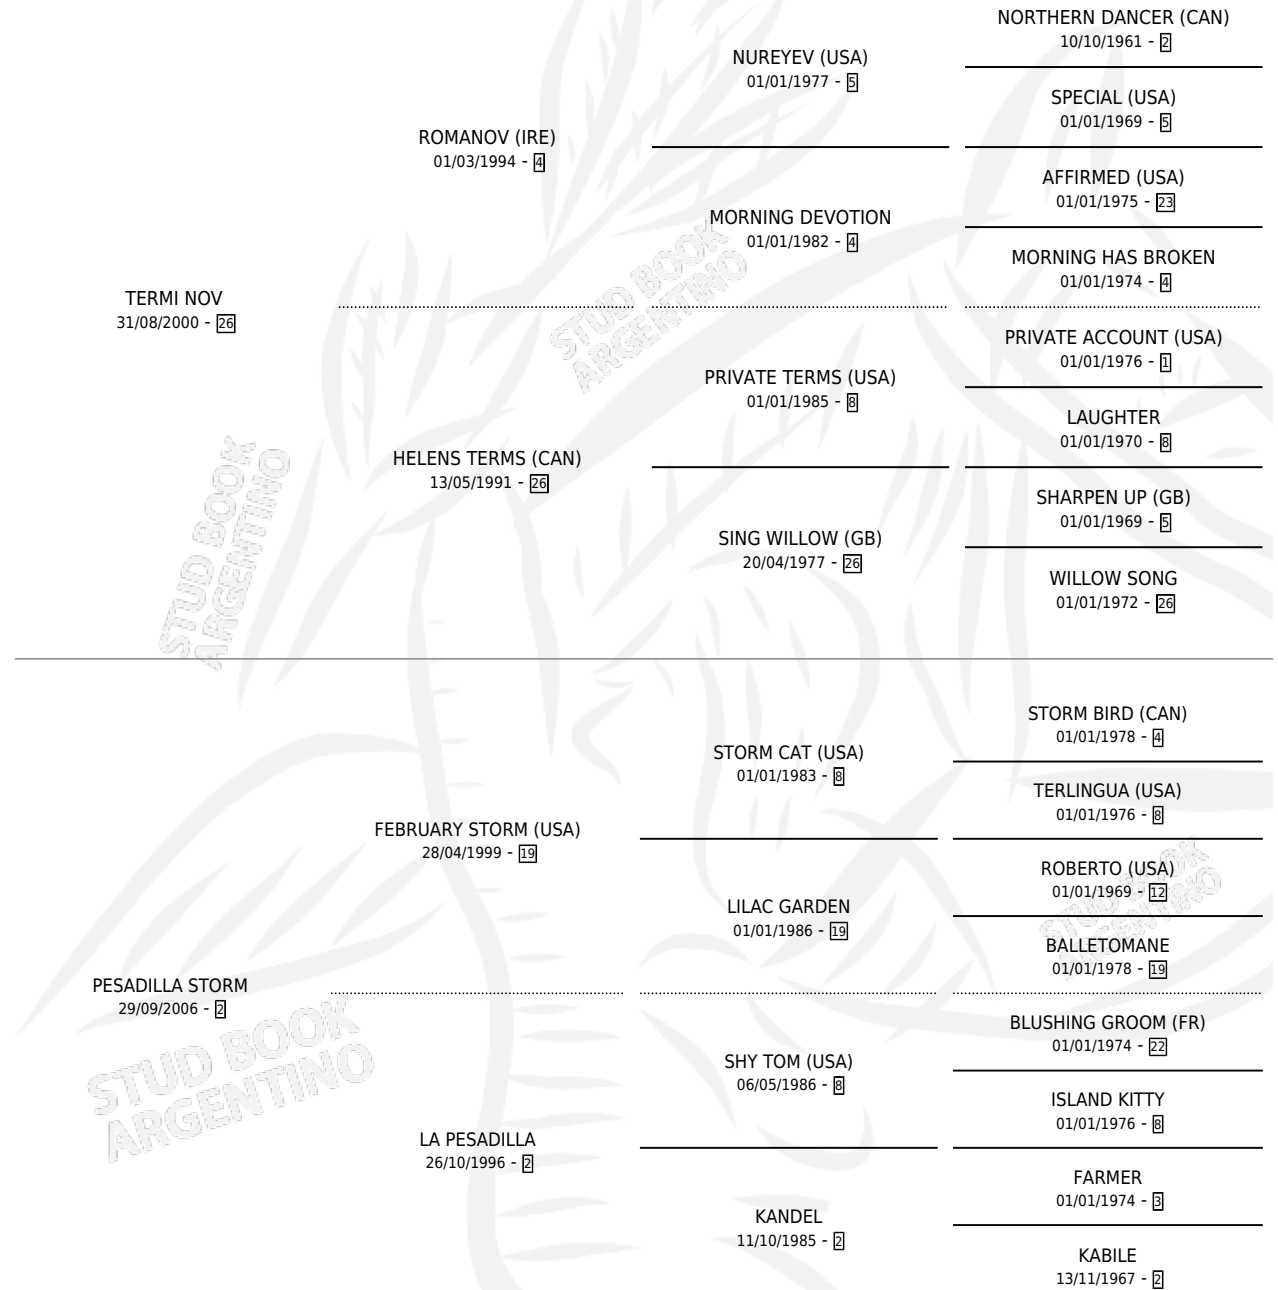

PESADILLA NOV

por **TERMI NOV** y **PESADILLA STORM** por **FEBRUARY STORM (USA)**

Argentina · Hembra · Alazan · SP · 30/09/2014
Familia 2-i · Volumen 42

ESTADO

TIPIFICACIÓN SANGUÍNEA	X
TIPIFICACIÓN POR ADN	X
PASAPORTE	X
IDENTIFICACIÓN POR MICROCHIP	X
REPRODUCTOR	X

Lugar de nacimiento: La Pesadilla

Criador: La Pesadilla

PEDIGREE

PESADILLA NOV

Datos oficiales del Stud Book Argentino

Documento generado el 08/05/2026

studbook.org.ar