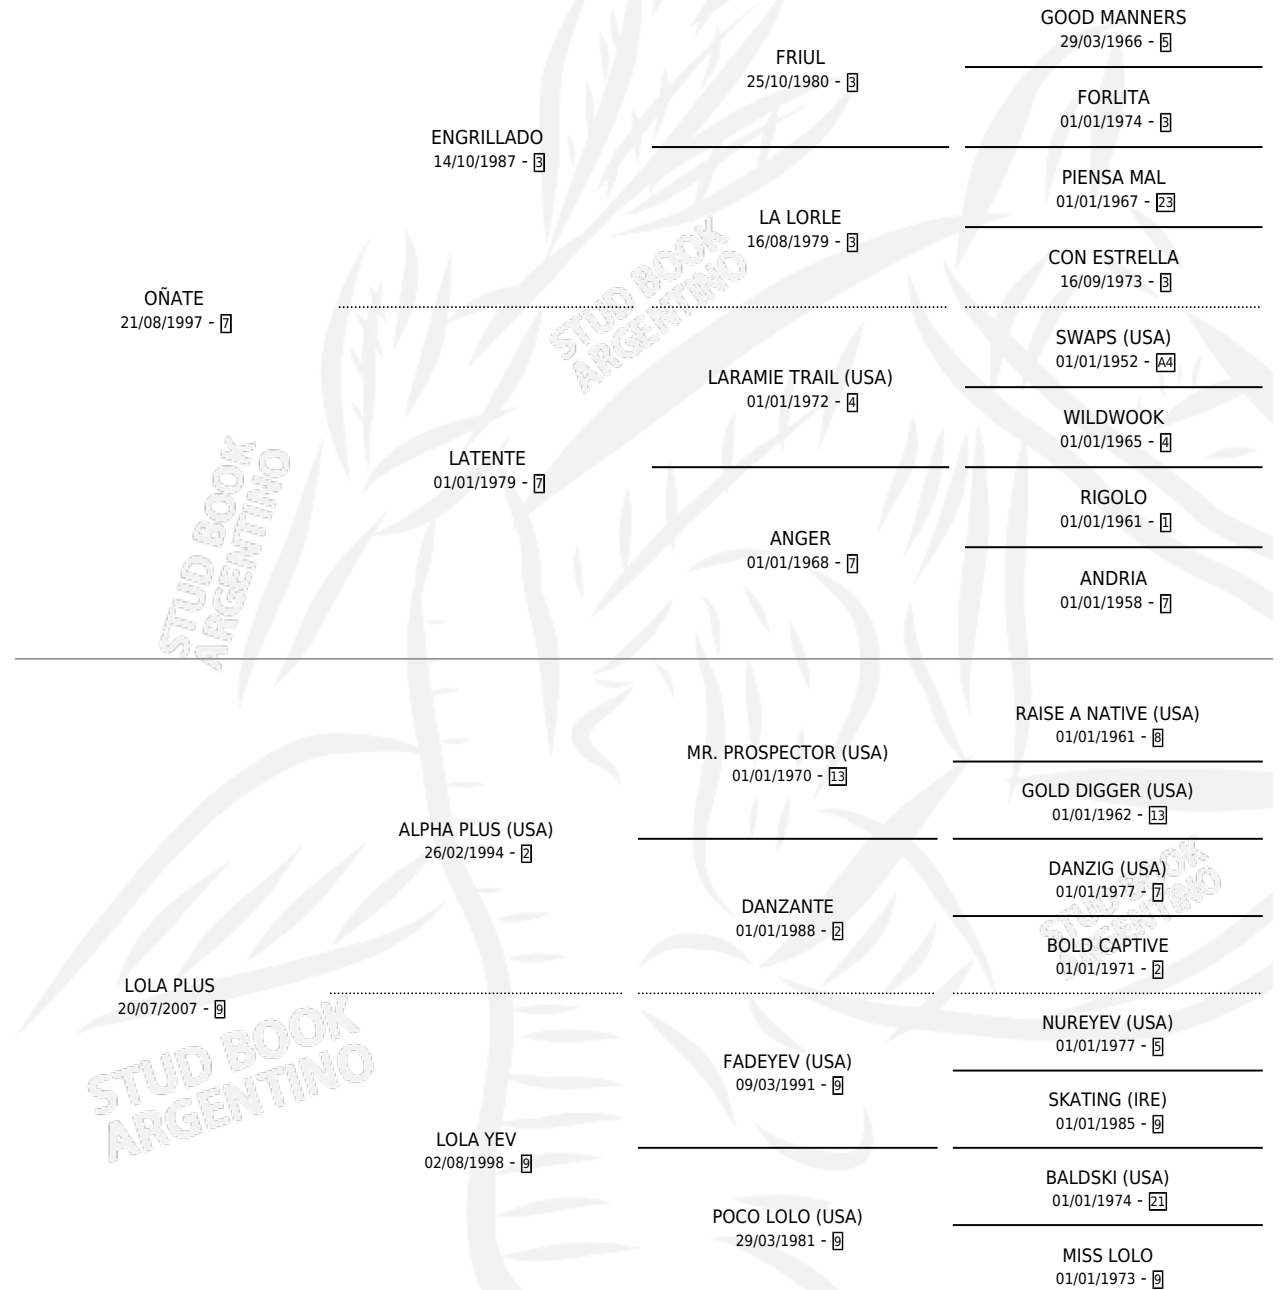

LOTSA

por OÑATE y LOLA PLUS por ALPHA PLUS (USA)

Argentina · Hembra · Zaino · SP · 01/10/2014
Familia 9-b · Volumen 42

ESTADO

TIPIFICACIÓN SANGUÍNEA	X
TIPIFICACIÓN POR ADN	✓
PASAPORTE	✓
IDENTIFICACIÓN POR MICROCHIP	✓
REPRODUCTOR	X

Lugar de nacimiento: La Faustina

Criador: La Faustina

PEDIGREE

CAMPAÑA

Solo carreras oficiales de Argentina

POR EDAD

EDAD	CC	1°	2°	3°	4°	5°	NP	CLC	CLG	CLCG1	CLGG1	IMPORTE	GANANCIA / CC
3 AÑOS	3	0	0	0	0	0	3	0	0	0	0	\$0	\$0
TOTALES	3	0	0	0	0	0	3	0	0	0	0	\$0	\$0
%		0.0%	0.0%	0.0%	0.0%	0.0%	100%	0.0%	0.0%	0.0%	0.0%		