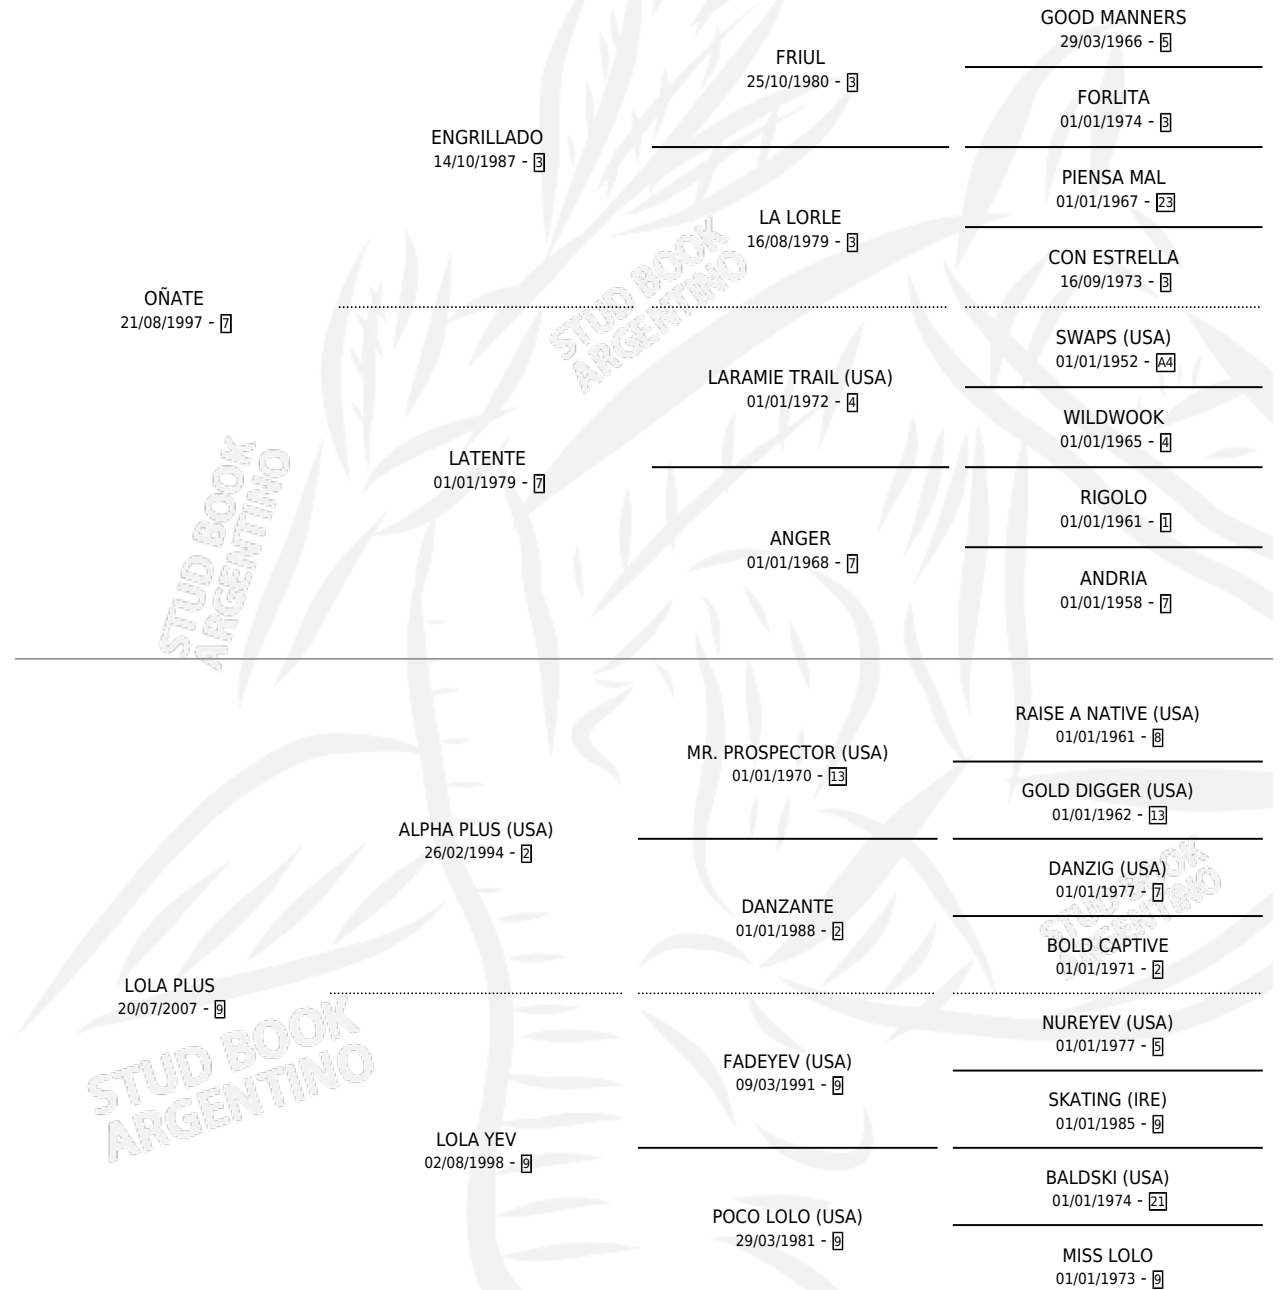

# LOTSA

por OÑATE y LOLA PLUS por ALPHA PLUS (USA)

Argentina · Hembra · Zaino · SP · 01/10/2014  
Familia 9-b · Volumen 42

## ESTADO

TIPIFICACIÓN SANGUÍNEA	X
TIPIFICACIÓN POR ADN	✓
PASAPORTE	✓
IDENTIFICACIÓN POR MICROCHIP	✓
REPRODUCTOR	X

**Lugar de nacimiento:** La Faustina

**Criador:** La Faustina